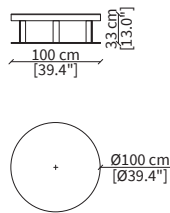

cod. VF8102

Tavolino rotondo Ø42xh43 cm /
Small round table Ø42xh43 cm

TAVOLINI / SMALL TABLES

cod. VF8110

Tavolino rotondo Ø70xh33 cm /
Round small table Ø70xh33 cm

cod. VF8111

Tavolino rotondo Ø100xh33 cm /
Round small table Ø100xh33 cm

CONSOLES

cod. VF8114

Console 171x42xh75 cm

cod. VF8115

Console 221x42xh75 cm

cod. VF8116

Console 251x42xh75 cm

BEAUTY DESK

cod. VF8117

Beauty Desk 131x50 cm

cod. VF8118

Beauty Desk 171x50 cm

POLTRONCINA / SMALL ARMCHAIR

cod. VF8119

Poltroncina 50x56xh62 cm /
Small armchair 50x56xh62 cm

Dimensioni espresse in cm se non diversamente indicato.
L'Azienda si riserva il diritto di apportare modifiche ai modelli senza preavviso.
Tolleranza sulle misure indicate di +/- 2%.

Dimensions in centimeter if not differently indicated.
The Company reserves the right to change the models without any advance notice.
Tolerance on the given sizes +/- 2%.