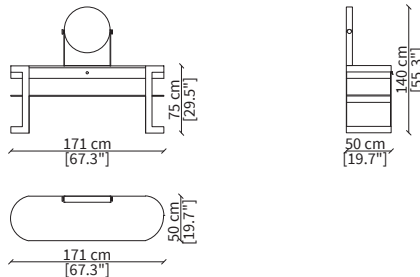

cod. VF8102

Tavolino rotondo Ø42xh43 cm /
Small round table Ø42xh43 cm

TAVOLINI / SMALL TABLES

cod. VF8110

Tavolino rotondo Ø70xh33 cm /
Round small table Ø70xh33 cm

cod. VF8111

Tavolino rotondo Ø100xh33 cm /
Round small table Ø100xh33 cm

CONSOLES

cod. VF8114

Console 171x42xh75 cm

cod. VF8115

Console 221x42xh75 cm

cod. VF8116

Console 251x42xh75 cm

BEAUTY DESK

cod. VF8117

Beauty Desk 131x50 cm

cod. VF8118

Beauty Desk 171x50 cm

POLTRONCINA / SMALL ARMCHAIR

cod. VF8119

Poltroncina 50x56xh62 cm /
Small armchair 50x56xh62 cm

Dimensioni espresse in cm se non diversamente indicato.
L'Azienda si riserva il diritto di apportare modifiche ai modelli senza preavviso.
Tolleranza sulle misure indicate di +/- 2%.

Dimensions in centimeter if not differently indicated.
The Company reserves the right to change the models without any advance notice.
Tolerance on the given sizes +/- 2%.