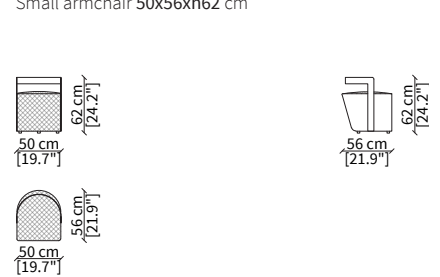

cod. VF8102

Tavolino rotondo Ø42xh43 cm /
Small round table Ø42xh43 cm

TAVOLINI / SMALL TABLES

cod. VF8110

Tavolino rotondo Ø70xh33 cm /
Round small table Ø70xh33 cm

cod. VF8111

Tavolino rotondo Ø100xh33 cm /
Round small table Ø100xh33 cm

CONSOLES

cod. VF8114

Console 171x42xh75 cm

cod. VF8115

Console 221x42xh75 cm

cod. VF8116

Console 251x42xh75 cm

BEAUTY DESK

cod. VF8117

Beauty Desk 131x50 cm

cod. VF8118

Beauty Desk 171x50 cm

POLTRONCINA / SMALL ARMCHAIR

cod. VF8119

Poltroncina 50x56xh62 cm /
Small armchair 50x56xh62 cm

Dimensioni espresse in cm se non diversamente indicato.
L'Azienda si riserva il diritto di apportare modifiche ai modelli senza preavviso.
Tolleranza sulle misure indicate di +/- 2%.

Dimensions in centimeter if not differently indicated.
The Company reserves the right to change the models without any advance notice.
Tolerance on the given sizes +/- 2%.