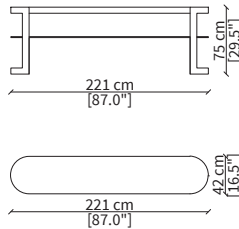

cod. VF8102

Tavolino rotondo Ø42xh43 cm /
Small round table Ø42xh43 cm

TAVOLINI / SMALL TABLES

cod. VF8110

Tavolino rotondo Ø70xh33 cm /
Round small table Ø70xh33 cm

cod. VF8111

Tavolino rotondo Ø100xh33 cm /
Round small table Ø100xh33 cm

CONSOLES

cod. VF8114

Console 171x42xh75 cm

cod. VF8115

Console 221x42xh75 cm

cod. VF8116

Console 251x42xh75 cm

BEAUTY DESK

cod. VF8117

Beauty Desk 131x50 cm

cod. VF8118

Beauty Desk 171x50 cm

POLTRONCINA / SMALL ARMCHAIR

cod. VF8119

Poltroncina 50x56xh62 cm /
Small armchair 50x56xh62 cm

Dimensioni espresse in cm se non diversamente indicato.
L'Azienda si riserva il diritto di apportare modifiche ai modelli senza preavviso.
Tolleranza sulle misure indicate di +/- 2%.

Dimensions in centimeter if not differently indicated.
The Company reserves the right to change the models without any advance notice.
Tolerance on the given sizes +/- 2%.