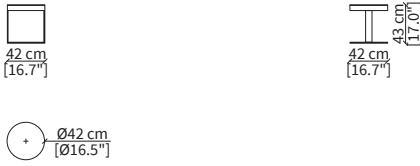

cod. VF8102

Tavolino rotondo Ø42xh43 cm /
Small round table Ø42xh43 cm

TAVOLINI / SMALL TABLES

cod. VF8110

Tavolino rotondo Ø70xh33 cm /
Round small table Ø70xh33 cm

cod. VF8111

Tavolino rotondo Ø100xh33 cm /
Round small table Ø100xh33 cm

CONSOLES

cod. VF8114

Console 171x42xh75 cm

cod. VF8115

Console 221x42xh75 cm

cod. VF8116

Console 251x42xh75 cm

BEAUTY DESK

cod. VF8117

Beauty Desk 131x50 cm

cod. VF8118

Beauty Desk 171x50 cm

POLTRONCINA / SMALL ARMCHAIR

cod. VF8119

Poltroncina 50x56xh62 cm /
Small armchair 50x56xh62 cm

Dimensioni espresse in cm se non diversamente indicato.
L'Azienda si riserva il diritto di apportare modifiche ai modelli senza preavviso.
Tolleranza sulle misure indicate di +/- 2%.

Dimensions in centimeter if not differently indicated.
The Company reserves the right to change the models without any advance notice.
Tolerance on the given sizes +/- 2%.