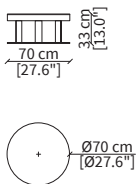

cod. VF8102

Tavolino rotondo Ø42xh43 cm /
Small round table Ø42xh43 cm

TAVOLINI / SMALL TABLES

cod. VF8110

Tavolino rotondo Ø70xh33 cm /
Round small table Ø70xh33 cm

cod. VF8111

Tavolino rotondo Ø100xh33 cm /
Round small table Ø100xh33 cm

CONSOLES

cod. VF8114

Console 171x42xh75 cm

cod. VF8115

Console 221x42xh75 cm

cod. VF8116

Console 251x42xh75 cm

BEAUTY DESK

cod. VF8117

Beauty Desk 131x50 cm

cod. VF8118

Beauty Desk 171x50 cm

POLTRONCINA / SMALL ARMCHAIR

cod. VF8119

Poltroncina 50x56xh62 cm /
Small armchair 50x56xh62 cm

Dimensioni espresse in cm se non diversamente indicato.
L'Azienda si riserva il diritto di apportare modifiche ai modelli senza preavviso.
Tolleranza sulle misure indicate di +/- 2%.

Dimensions in centimeter if not differently indicated.
The Company reserves the right to change the models without any advance notice.
Tolerance on the given sizes +/- 2%.