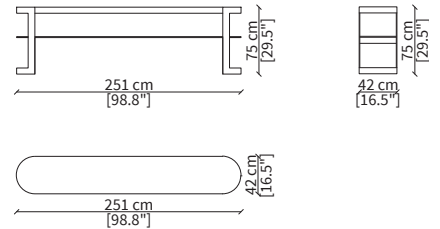

cod. VF8102

Tavolino rotondo Ø42xh43 cm /
Small round table Ø42xh43 cm

TAVOLINI / SMALL TABLES

cod. VF8110

Tavolino rotondo Ø70xh33 cm /
Round small table Ø70xh33 cm

cod. VF8111

Tavolino rotondo Ø100xh33 cm /
Round small table Ø100xh33 cm

CONSOLES

cod. VF8114

Console 171x42xh75 cm

cod. VF8115

Console 221x42xh75 cm

cod. VF8116

Console 251x42xh75 cm

BEAUTY DESK

cod. VF8117

Beauty Desk 131x50 cm

cod. VF8118

Beauty Desk 171x50 cm

POLTRONCINA / SMALL ARMCHAIR

cod. VF8119

Poltroncina 50x56xh62 cm /
Small armchair 50x56xh62 cm

Dimensioni espresse in cm se non diversamente indicato.
L'Azienda si riserva il diritto di apportare modifiche ai modelli senza preavviso.
Tolleranza sulle misure indicate di +/- 2%.

Dimensions in centimeter if not differently indicated.
The Company reserves the right to change the models without any advance notice.
Tolerance on the given sizes +/- 2%.