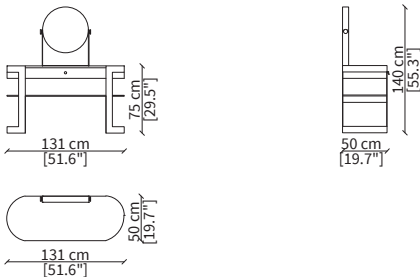

cod. VF8102

Tavolino rotondo Ø42xh43 cm /
Small round table Ø42xh43 cm

TAVOLINI / SMALL TABLES

cod. VF8110

Tavolino rotondo Ø70xh33 cm /
Round small table Ø70xh33 cm

cod. VF8111

Tavolino rotondo Ø100xh33 cm /
Round small table Ø100xh33 cm

CONSOLES

cod. VF8114

Console 171x42xh75 cm

cod. VF8115

Console 221x42xh75 cm

cod. VF8116

Console 251x42xh75 cm

BEAUTY DESK

cod. VF8117

Beauty Desk 131x50 cm

cod. VF8118

Beauty Desk 171x50 cm

POLTRONCINA / SMALL ARMCHAIR

cod. VF8119

Poltroncina 50x56xh62 cm /
Small armchair 50x56xh62 cm

Dimensioni espresse in cm se non diversamente indicato.
L'Azienda si riserva il diritto di apportare modifiche ai modelli senza preavviso.
Tolleranza sulle misure indicate di +/- 2%.

Dimensions in centimeter if not differently indicated.
The Company reserves the right to change the models without any advance notice.
Tolerance on the given sizes +/- 2%.