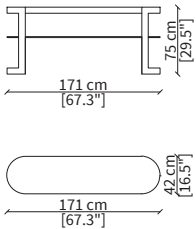

cod. VF8102

Tavolino rotondo Ø42xh43 cm /
Small round table Ø42xh43 cm

TAVOLINI / SMALL TABLES

cod. VF8110

Tavolino rotondo Ø70xh33 cm /
Round small table Ø70xh33 cm

cod. VF8111

Tavolino rotondo Ø100xh33 cm /
Round small table Ø100xh33 cm

CONSOLES

cod. VF8114

Console 171x42xh75 cm

cod. VF8115

Console 221x42xh75 cm

cod. VF8116

Console 251x42xh75 cm

BEAUTY DESK

cod. VF8117

Beauty Desk 131x50 cm

cod. VF8118

Beauty Desk 171x50 cm

POLTRONCINA / SMALL ARMCHAIR

cod. VF8119

Poltroncina 50x56xh62 cm /
Small armchair 50x56xh62 cm

Dimensioni espresse in cm se non diversamente indicato.
L'Azienda si riserva il diritto di apportare modifiche ai modelli senza preavviso.
Tolleranza sulle misure indicate di +/- 2%.

Dimensions in centimeter if not differently indicated.
The Company reserves the right to change the models without any advance notice.
Tolerance on the given sizes +/- 2%.