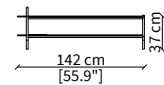

Tavolino rotondo 45x47xh50/60 cm/  
Round small table 45x47xh50/60 cm

cod. 16611

Tavolino quadrato 102x104xh37/47 cm/  
Square small table 102x104xh37/47 cm

cod. 16612

Tavolino rotondo 102x100xh37/47 cm/  
Round small table 102x100xh37/47 cm

cod. VF16613

Tavolino 142x49xh37/47 cm/  
Small table 142x49xh37/47 cm

SERVERS

cod. VF16608

Server 45x49xh50/60 cm

cod. VF16609

Server 45x64xh50/60 cm

cod. VF16610