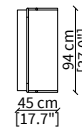

ARALDO  
Night table

TAVOLINI / SMALL TABLES

cod. VF16619

Tavolino 45x43xh50/60 cm/  
Side table 45x43xh50/60 cm

cod. VF16606

Tavolino quadrato 47x49xh50/60 cm/  
Square small table 47x49xh50/60 cm

cod. 16607

Tavolino rotondo 45x47xh50/60 cm/  
Round small table 45x47xh50/60 cm

cod. 16611

Tavolino quadrato 102x104xh37/47 cm/  
Square small table 102x104xh37/47 cm

cod. 16612

Tavolino rotondo 102x100xh37/47 cm/  
Round small table 102x100xh37/47 cm

cod. VF16613

Tavolino 142x49xh37/47 cm/  
Small table 142x49xh37/47 cm

SERVERS

cod. VF16608

Server 45x49xh50/60 cm

cod. VF16609

Server 45x64xh50/60 cm

cod. VF16610

Server 45x94xh50/60 cm

POUFS

cod. VF16604

Pouf rotondo 47/45xh41 cm / Round pouf 47/45xh41 cm

cod. VF16605

Pouf rotondo 67/65xh41 cm / Round pouf 67/65xh41 cm

ARALDO  
Night table

CONSOLES