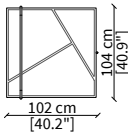

ARALDO  
Night table

TAVOLINI / SMALL TABLES

cod. VF16619

Tavolino 45x43xh50/60 cm/  
Side table 45x43xh50/60 cm

cod. VF16606

Tavolino quadrato 47x49xh50/60 cm/  
Square small table 47x49xh50/60 cm

cod. 16607

Tavolino rotondo 45x47xh50/60 cm/  
Round small table 45x47xh50/60 cm

cod. 16611

Tavolino quadrato 102x104xh37/47 cm/  
Square small table 102x104xh37/47 cm

cod. 16612

Tavolino rotondo 102x100xh37/47 cm/  
Round small table 102x100xh37/47 cm

cod. VF16613

Tavolino 142x49xh37/47 cm/  
Small table 142x49xh37/47 cm

SERVERS

cod. VF16608

Server 45x49xh50/60 cm

cod. VF16609

Server 45x64xh50/60 cm

cod. VF16610