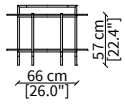

Tavolino rotondo 45x47xh50/60 cm/  
Round small table 45x47xh50/60 cm

cod. 16611

Tavolino quadrato 102x104xh37/47 cm/  
Square small table 102x104xh37/47 cm

cod. 16612

Tavolino rotondo 102x100xh37/47 cm/  
Round small table 102x100xh37/47 cm

cod. VF16613

Tavolino 142x49xh37/47 cm/  
Small table 142x49xh37/47 cm

SERVERS

cod. VF16608

Server 45x49xh50/60 cm

cod. VF16609

Server 45x64xh50/60 cm

cod. VF16610

Server 45x94xh50/60 cm

POUFS

cod. VF16604

Pouf rotondo 47/45xh41 cm / Round pouf 47/45xh41 cm

cod. VF16605

Pouf rotondo 67/65xh41 cm / Round pouf 67/65xh41 cm

ARALDO  
Night table

CONSOLES

cod. VF16616

Console 90x30xh67 cm

cod. VF16617

Console 140x30xh67 cm

cod. VF16618

Console 180x30xh67 cm