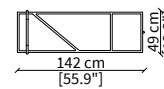

ARALDO  
Night table

TAVOLINI / SMALL TABLES

cod. VF16619

Tavolino 45x43xh50/60 cm/  
Side table 45x43xh50/60 cm

cod. VF16606

Tavolino quadrato 47x49xh50/60 cm/  
Square small table 47x49xh50/60 cm

cod. 16607

Tavolino rotondo 45x47xh50/60 cm/  
Round small table 45x47xh50/60 cm

cod. 16611

Tavolino quadrato 102x104xh37/47 cm/  
Square small table 102x104xh37/47 cm

cod. 16612

Tavolino rotondo 102x100xh37/47 cm/  
Round small table 102x100xh37/47 cm

cod. VF16613

Tavolino 142x49xh37/47 cm/  
Small table 142x49xh37/47 cm

SERVERS

cod. VF16608

Server 45x49xh50/60 cm

cod. VF16609

Server 45x64xh50/60 cm

cod. VF16610