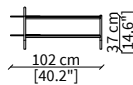

Tavolino rotondo 45x47xh50/60 cm/  
Round small table 45x47xh50/60 cm

cod. 16611

Tavolino quadrato 102x104xh37/47 cm/  
Square small table 102x104xh37/47 cm

cod. 16612

Tavolino rotondo 102x100xh37/47 cm/  
Round small table 102x100xh37/47 cm

cod. VF16613

Tavolino 142x49xh37/47 cm/  
Small table 142x49xh37/47 cm

SERVERS

cod. VF16608

Server 45x49xh50/60 cm

cod. VF16609

Server 45x64xh50/60 cm

cod. VF16610