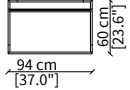

cod. VF16610

Server 45x94xh50/60 cm