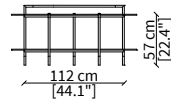

cod. VF16617

Console 140x30xh67 cm