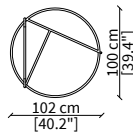

ARALDO  
Night table

TAVOLINI / SMALL TABLES

cod. VF16619

Tavolino 45x43xh50/60 cm/  
Side table 45x43xh50/60 cm

cod. VF16606

Tavolino quadrato 47x49xh50/60 cm/  
Square small table 47x49xh50/60 cm

cod. 16607

Tavolino rotondo 45x47xh50/60 cm/  
Round small table 45x47xh50/60 cm

cod. 16611

Tavolino quadrato 102x104xh37/47 cm/  
Square small table 102x104xh37/47 cm

cod. 16612

Tavolino rotondo 102x100xh37/47 cm/  
Round small table 102x100xh37/47 cm

cod. VF16613

Tavolino 142x49xh37/47 cm/  
Small table 142x49xh37/47 cm

SERVERS

cod. VF16608

Server 45x49xh50/60 cm

cod. VF16609

Server 45x64xh50/60 cm

cod. VF16610