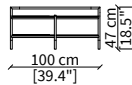

ARALDO  
Night table

TAVOLINI / SMALL TABLES

cod. VF16619

Tavolino 45x43xh50/60 cm/  
Side table 45x43xh50/60 cm

cod. VF16606

Tavolino quadrato 47x49xh50/60 cm/  
Square small table 47x49xh50/60 cm

cod. 16607

Tavolino rotondo 45x47xh50/60 cm/  
Round small table 45x47xh50/60 cm

cod. 16611

Tavolino quadrato 102x104xh37/47 cm/  
Square small table 102x104xh37/47 cm

cod. 16612

Tavolino rotondo 102x100xh37/47 cm/  
Round small table 102x100xh37/47 cm

cod. VF16613

Tavolino 142x49xh37/47 cm/  
Small table 142x49xh37/47 cm

SERVERS

cod. VF16608

Server 45x49xh50/60 cm

cod. VF16609

Server 45x64xh50/60 cm

cod. VF16610