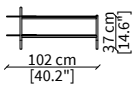

ARALDO  
Night table

TAVOLINI / SMALL TABLES

cod. VF16619

Tavolino 45x43xh50/60 cm/  
Side table 45x43xh50/60 cm

cod. VF16606

Tavolino quadrato 47x49xh50/60 cm/  
Square small table 47x49xh50/60 cm

cod. 16607

Tavolino rotondo 45x47xh50/60 cm/  
Round small table 45x47xh50/60 cm

cod. 16611

Tavolino quadrato 102x104xh37/47 cm/  
Square small table 102x104xh37/47 cm

cod. 16612

Tavolino rotondo 102x100xh37/47 cm/  
Round small table 102x100xh37/47 cm

cod. VF16613

Tavolino 142x49xh37/47 cm/  
Small table 142x49xh37/47 cm

SERVERS

cod. VF16608

Server 45x49xh50/60 cm

cod. VF16609

Server 45x64xh50/60 cm

cod. VF16610