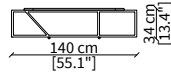

cod. VF16617

Console 140x30xh67 cm