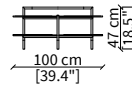

ARALDO  
Night table

TAVOLINI / SMALL TABLES

cod. VF16619

Tavolino 45x43xh50/60 cm/  
Side table 45x43xh50/60 cm

cod. VF16606

Tavolino quadrato 47x49xh50/60 cm/  
Square small table 47x49xh50/60 cm

cod. 16607

Tavolino rotondo 45x47xh50/60 cm/  
Round small table 45x47xh50/60 cm

cod. 16611

Tavolino quadrato 102x104xh37/47 cm/  
Square small table 102x104xh37/47 cm

cod. 16612

Tavolino rotondo 102x100xh37/47 cm/  
Round small table 102x100xh37/47 cm

cod. VF16613

Tavolino 142x49xh37/47 cm/  
Small table 142x49xh37/47 cm

SERVERS

cod. VF16608

Server 45x49xh50/60 cm

cod. VF16609

Server 45x64xh50/60 cm

cod. VF16610