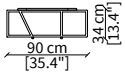

Tavolino rotondo 45x47xh50/60 cm/  
Round small table 45x47xh50/60 cm

cod. 16611

Tavolino quadrato 102x104xh37/47 cm/  
Square small table 102x104xh37/47 cm

cod. 16612

Tavolino rotondo 102x100xh37/47 cm/  
Round small table 102x100xh37/47 cm

cod. VF16613

Tavolino 142x49xh37/47 cm/  
Small table 142x49xh37/47 cm

SERVERS

cod. VF16608

Server 45x49xh50/60 cm

cod. VF16609

Server 45x64xh50/60 cm

cod. VF16610

Server 45x94xh50/60 cm

POUFS

cod. VF16604

Pouf rotondo 47/45xh41 cm / Round pouf 47/45xh41 cm

cod. VF16605

Pouf rotondo 67/65xh41 cm / Round pouf 67/65xh41 cm

ARALDO  
Night table

CONSOLES

cod. VF16616

Console 90x30xh67 cm

cod. VF16617

Console 140x30xh67 cm

cod. VF16618

Console 180x30xh67 cm