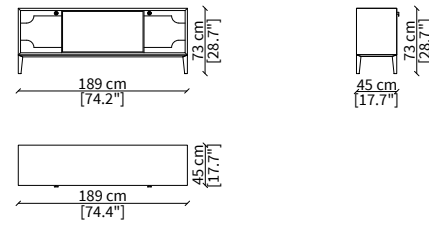

**CRIVELLI**  
Chest of drawers

**CREDENZE / SIDEBOARDS**

**cod. VF50800**

Credenza 189x45 cm / Sideboard 189x45 cm

**cod. VF50801**

Credenza 281x45 cm / Sideboard 281x45 cm

**cod. VF50802**

Credenza 189x45 cm con compartimento a giorno / Sideboard 189x45 cm with open compartment

**cod. VF50804**

Credenza 281x45 cm con compartimento a giorno / Sideboard 281x45 cm with open compartment

**cod. VF50803**

Mensola in cristallo 89x25x40 cm / Crystal shelf 89x25x40 cm

**CASSETTIERA / CHEST OF DRAWERS**

**cod. VF50808**

Cassettiera 126x60xh72 cm / Chest of drawers 126x60xh72 cm

Dimensioni espresse in cm se non diversamente indicato.  
L'Azienda si riserva il diritto di apportare modifiche ai modelli senza preavviso.  
Tolleranza sulle misure indicate di +/- 2%.

Dimensions in centimeter if not differently indicated.  
The Company reserves the right to change the models without any advance notice.  
Tolerance on the given sizes +/- 2%.