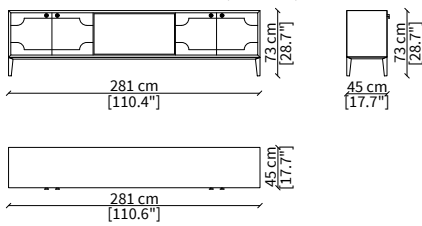

**CRIVELLI**  
Chest of drawers

**CREDENZE / SIDEBOARDS**

**cod. VF50800**

Credenza 189x45 cm / Sideboard 189x45 cm

**cod. VF50801**

Credenza 281x45 cm / Sideboard 281x45 cm

**cod. VF50802**

Credenza 189x45 cm con compartimento a giorno / Sideboard 189x45 cm with open compartment

**cod. VF50804**

Credenza 281x45 cm con compartimento a giorno / Sideboard 281x45 cm with open compartment

**cod. VF50803**

Mensola in cristallo 89x25x40 cm / Crystal shelf 89x25x40 cm

**CASSETTIERA / CHEST OF DRAWERS**

**cod. VF50808**

Cassettiera 126x60xh72 cm / Chest of drawers 126x60xh72 cm

Dimensioni espresse in cm se non diversamente indicato.  
L'Azienda si riserva il diritto di apportare modifiche ai modelli senza preavviso.  
Tolleranza sulle misure indicate di +/- 2%.

Dimensions in centimeter if not differently indicated.  
The Company reserves the right to change the models without any advance notice.  
Tolerance on the given sizes +/- 2%.