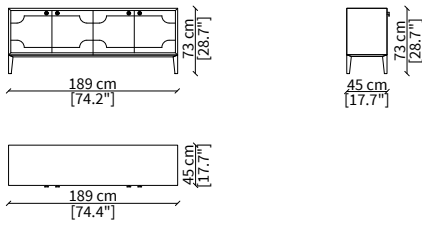

**CRIVELLI**  
Chest of drawers

**CREDENZE / SIDEBOARDS**

**cod. VF50800**

Credenza 189x45 cm / Sideboard 189x45 cm

**cod. VF50801**

Credenza 281x45 cm / Sideboard 281x45 cm

**cod. VF50802**

Credenza 189x45 cm con compartimento a giorno / Sideboard 189x45 cm with open compartment

**cod. VF50804**

Credenza 281x45 cm con compartimento a giorno / Sideboard 281x45 cm with open compartment

**cod. VF50803**

Mensola in cristallo 89x25x40 cm / Crystal shelf 89x25x40 cm

**CASSETTIERA / CHEST OF DRAWERS**

**cod. VF50808**

Cassettiera 126x60xh72 cm / Chest of drawers 126x60xh72 cm

Dimensioni espresse in cm se non diversamente indicato.  
L'Azienda si riserva il diritto di apportare modifiche ai modelli senza preavviso.  
Tolleranza sulle misure indicate di +/- 2%.

Dimensions in centimeter if not differently indicated.  
The Company reserves the right to change the models without any advance notice.  
Tolerance on the given sizes +/- 2%.