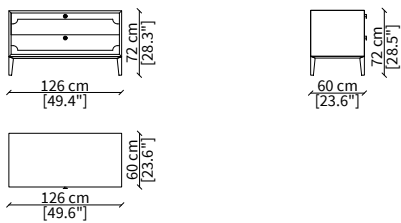

**CRIVELLI**  
Chest of drawers

**CREDENZE / SIDEBOARDS**

**cod. VF50800**

Credenza 189x45 cm / Sideboard 189x45 cm

**cod. VF50801**

Credenza 281x45 cm / Sideboard 281x45 cm

**cod. VF50802**

Credenza 189x45 cm con compartimento a giorno / Sideboard 189x45 cm with open compartment

**cod. VF50804**

Credenza 281x45 cm con compartimento a giorno / Sideboard 281x45 cm with open compartment

**cod. VF50803**

Mensola in cristallo 89x25x40 cm / Crystal shelf 89x25x40 cm

**CASSETTIERA / CHEST OF DRAWERS**

**cod. VF50808**

Cassettiera 126x60xh72 cm / Chest of drawers 126x60xh72 cm

Dimensioni espresse in cm se non diversamente indicato.  
L'Azienda si riserva il diritto di apportare modifiche ai modelli senza preavviso.  
Tolleranza sulle misure indicate di +/- 2%.

Dimensions in centimeter if not differently indicated.  
The Company reserves the right to change the models without any advance notice.  
Tolerance on the given sizes +/- 2%.