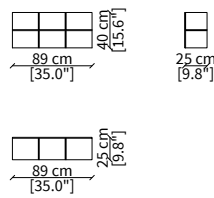

**CRIVELLI**  
Chest of drawers

**CREDENZE / SIDEBOARDS**

**cod. VF50800**

Credenza 189x45 cm / Sideboard 189x45 cm

**cod. VF50801**

Credenza 281x45 cm / Sideboard 281x45 cm

**cod. VF50802**

Credenza 189x45 cm con compartimento a giorno / Sideboard 189x45 cm with open compartment

**cod. VF50804**

Credenza 281x45 cm con compartimento a giorno / Sideboard 281x45 cm with open compartment

**cod. VF50803**

Mensola in cristallo 89x25x40 cm / Crystal shelf 89x25x40 cm

**CASSETTIERA / CHEST OF DRAWERS**

**cod. VF50808**

Cassettiera 126x60xh72 cm / Chest of drawers 126x60xh72 cm

Dimensioni espresse in cm se non diversamente indicato.  
L'Azienda si riserva il diritto di apportare modifiche ai modelli senza preavviso.  
Tolleranza sulle misure indicate di +/- 2%.