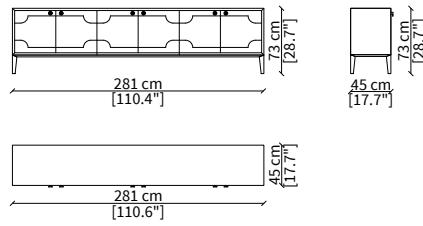

**CRIVELLI**  
Chest of drawers

**CREDENZE / SIDEBOARDS**

**cod. VF50800**

Credenza 189x45 cm / Sideboard 189x45 cm

**cod. VF50801**

Credenza 281x45 cm / Sideboard 281x45 cm

**cod. VF50802**

Credenza 189x45 cm con compartimento a giorno / Sideboard 189x45 cm with open compartment

**cod. VF50804**

Credenza 281x45 cm con compartimento a giorno / Sideboard 281x45 cm with open compartment

**cod. VF50803**

Mensola in cristallo 89x25x40 cm / Crystal shelf 89x25x40 cm

**CASSETTIERA / CHEST OF DRAWERS**

**cod. VF50808**

Cassettiera 126x60xh72 cm / Chest of drawers 126x60xh72 cm

Dimensioni espresse in cm se non diversamente indicato.  
L'Azienda si riserva il diritto di apportare modifiche ai modelli senza preavviso.  
Tolleranza sulle misure indicate di +/- 2%.