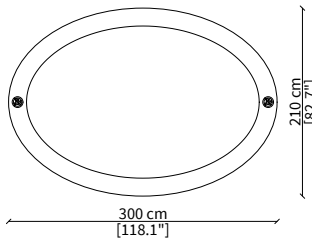

Logo: VF logo in metal chrome gold or on request bronze colour.

PISANI
Carpet

TAPPETI / CARPETS

cod. VF51150

Tappeto 300x360 cm / Carpet 300x360 cm

cod. VF51151

Tappeto 500x400 cm / Carpet 500x400 cm

cod. VF51153

Tappeto 300x210 cm / Carpet 300x210 cm

cod. VF51152

Tappeto 560x400 cm / Carpet 560x400 cm

Dimensioni espresse in cm se non diversamente indicato.
L'Azienda si riserva il diritto di apportare modifiche ai modelli senza preavviso.
Tolleranza sulle misure indicate di +/- 2%.

Dimensions in centimeter if not differently indicated.
The Company reserves the right to change the models without any advance notice.
Tolerance on the given sizes +/- 2%.