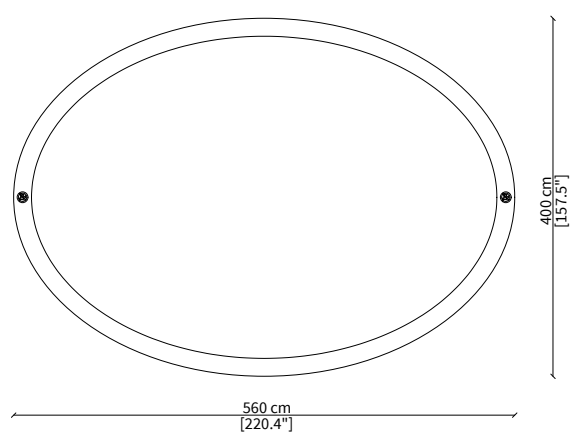

Tappeto 300x210 cm / Carpet 300x210 cm

cod. VF51152

Tappeto 560x400 cm / Carpet 560x400 cm

Dimensioni espresse in cm se non diversamente indicato.
L'Azienda si riserva il diritto di apportare modifiche ai modelli senza preavviso.
Tolleranza sulle misure indicate di +/- 2%.

Dimensions in centimeter if not differently indicated.
The Company reserves the right to change the models without any advance notice.
Tolerance on the given sizes +/- 2%.