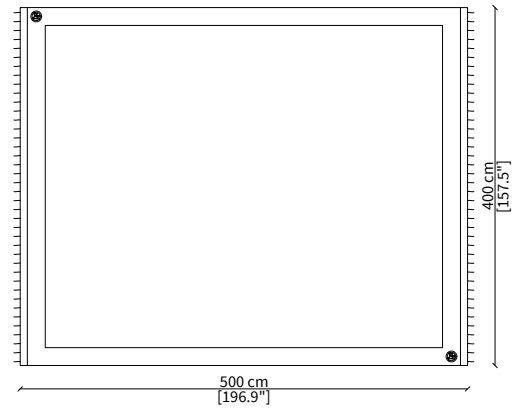

Logo: VF logo in metal chrome gold or on request bronze colour.

PISANI
Carpet

TAPPETI / CARPETS

cod. VF51150

Tappeto 300x360 cm / Carpet 300x360 cm

cod. VF51151

Tappeto 500x400 cm / Carpet 500x400 cm

cod. VF51153

Tappeto 300x210 cm / Carpet 300x210 cm

cod. VF51152

Tappeto 560x400 cm / Carpet 560x400 cm

Dimensioni espresse in cm se non diversamente indicato.
L'Azienda si riserva il diritto di apportare modifiche ai modelli senza preavviso.
Tolleranza sulle misure indicate di +/- 2%.

Dimensions in centimeter if not differently indicated.
The Company reserves the right to change the models without any advance notice.
Tolerance on the given sizes +/- 2%.