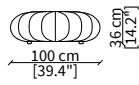

cod. VF51130
Pouf Ø100xh36 cm

Dimensioni espresse in cm se non diversamente indicato.
L'Azienda si riserva il diritto di apportare modifiche ai modelli senza preavviso.
Tolleranza sulle misure indicate di +/- 2%.

Dimensions in centimeter if not differently indicated.
The Company reserves the right to change the models without any advance notice.
Tolerance on the given sizes +/- 2%.