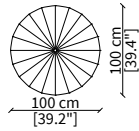

cod. VF51130
Pouf Ø100xh36 cm

Dimensioni espresse in cm se non diversamente indicato.
L'Azienda si riserva il diritto di apportare modifiche ai modelli senza preavviso.
Tolleranza sulle misure indicate di +/- 2%.

Dimensions in centimeter if not differently indicated.
The Company reserves the right to change the models without any advance notice.
Tolerance on the given sizes +/- 2%.