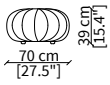

cod. VF51130
Pouf Ø100xh36 cm

Dimensioni espresse in cm se non diversamente indicato.
L'Azienda si riserva il diritto di apportare modifiche ai modelli senza preavviso.
Tolleranza sulle misure indicate di +/- 2%.

Dimensions in centimeter if not differently indicated.
The Company reserves the right to change the models without any advance notice.
Tolerance on the given sizes +/- 2%.