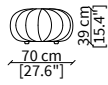

cod. VF51130
Pouf Ø100xh36 cm

Dimensioni espresse in cm se non diversamente indicato.
L'Azienda si riserva il diritto di apportare modifiche ai modelli senza preavviso.
Tolleranza sulle misure indicate di +/- 2%.

Dimensions in centimeter if not differently indicated.
The Company reserves the right to change the models without any advance notice.
Tolerance on the given sizes +/- 2%.