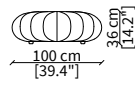

cod. VF51130
Pouf Ø100xh36 cm

Dimensioni espresse in cm se non diversamente indicato.
L'Azienda si riserva il diritto di apportare modifiche ai modelli senza preavviso.
Tolleranza sulle misure indicate di +/- 2%.

Dimensions in centimeter if not differently indicated.
The Company reserves the right to change the models without any advance notice.
Tolerance on the given sizes +/- 2%.