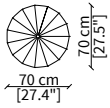

cod. VF51130
Pouf Ø100xh36 cm

Dimensioni espresse in cm se non diversamente indicato.
L'Azienda si riserva il diritto di apportare modifiche ai modelli senza preavviso.
Tolleranza sulle misure indicate di +/- 2%.

Dimensions in centimeter if not differently indicated.
The Company reserves the right to change the models without any advance notice.
Tolerance on the given sizes +/- 2%.