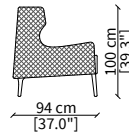

PIOLA STANDARD
Chairs

SEDIA SCHIENALE BASSO / LOW CHAIR

cod. VF13400

Elemento 58x63h75 cm / Element 58x63h75 cm

SEDIA SCHIENALE ALTO / HIGH CHAIR

cod. VF13404

Elemento 58x72xh91 cm / Element 58x72xh91 cm

POLTRONA / ARMCHAIR

cod. VF13401

Elemento 72x84xh79 cm / Element 72x84xh79 cm

BERGERE

cod. VF13402

Elemento 58x72xh91 cm / Element 58x72xh91 cm

POUF

cod. VF13403

Pouf 60x55xh40 cm

PIOLA CAPITONNÉ
Chairs

SEDIA SCHIENALE ALTO / HIGH CHAIR

cod. VF13407

Elemento 58x72xh91 cm / Element 58x72xh91 cm

POLTRONA / ARMCHAIR

cod. VF13408

Elemento 73x84xh79 cm / Element 73x84xh79 cm

BERGERE