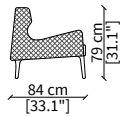

PIOLA STANDARD
Chairs

SEDIA SCHIENALE BASSO / LOW CHAIR

cod. VF13400

Elemento 58x63h75 cm / Element 58x63h75 cm

SEDIA SCHIENALE ALTO / HIGH CHAIR

cod. VF13404

Elemento 58x72xh91 cm / Element 58x72xh91 cm

POLTRONA / ARMCHAIR

cod. VF13401

Elemento 72x84xh79 cm / Element 72x84xh79 cm

BERGERE

cod. VF13402

Elemento 58x72xh91 cm / Element 58x72xh91 cm

POUF

cod. VF13403

Pouf 60x55xh40 cm