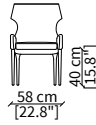

PIOLA STANDARD
Chairs

SEDIA SCHIENALE BASSO / LOW CHAIR

cod. VF13400

Elemento 58x63h75 cm / Element 58x63h75 cm

SEDIA SCHIENALE ALTO / HIGH CHAIR

cod. VF13404

Elemento 58x72xh91 cm / Element 58x72xh91 cm

POLTRONA / ARMCHAIR

cod. VF13401

Elemento 72x84xh79 cm / Element 72x84xh79 cm

BERGERE

cod. VF13402

Elemento 58x72xh91 cm / Element 58x72xh91 cm

POUF

cod. VF13403

Pouf 60x55xh40 cm