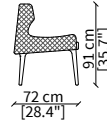

PIOLA STANDARD
Chairs

SEDIA SCHIENALE BASSO / LOW CHAIR

cod. VF13400

Elemento 58x63h75 cm / Element 58x63h75 cm

SEDIA SCHIENALE ALTO / HIGH CHAIR

cod. VF13404

Elemento 58x72xh91 cm / Element 58x72xh91 cm

POLTRONA / ARMCHAIR

cod. VF13401

Elemento 72x84xh79 cm / Element 72x84xh79 cm

BERGERE

cod. VF13402

Elemento 58x72xh91 cm / Element 58x72xh91 cm

POUF

cod. VF13403

Pouf 60x55xh40 cm