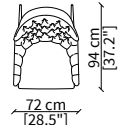

PIOLA STANDARD
Chairs

SEDIA SCHIENALE BASSO / LOW CHAIR

cod. VF13400

Elemento 58x63h75 cm / Element 58x63h75 cm

SEDIA SCHIENALE ALTO / HIGH CHAIR

cod. VF13404

Elemento 58x72xh91 cm / Element 58x72xh91 cm

POLTRONA / ARMCHAIR

cod. VF13401

Elemento 72x84xh79 cm / Element 72x84xh79 cm

BERGERE

cod. VF13402

Elemento 58x72xh91 cm / Element 58x72xh91 cm

POUF

cod. VF13403

Pouf 60x55xh40 cm

PIOLA CAPITONNÉ
Chairs

SEDIA SCHIENALE ALTO / HIGH CHAIR

cod. VF13407

Elemento 58x72xh91 cm / Element 58x72xh91 cm

POLTRONA / ARMCHAIR

cod. VF13408

Elemento 73x84xh79 cm / Element 73x84xh79 cm

BERGERE

cod. VF13409

Elemento 72x94xh100 cm / Element 72x94xh100 cm

POUF

cod. VF13410

Pouf 60x55 cm