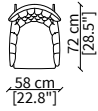

PIOLA STANDARD
Chairs

SEDIA SCHIENALE BASSO / LOW CHAIR

cod. VF13400

Elemento 58x63h75 cm / Element 58x63h75 cm

SEDIA SCHIENALE ALTO / HIGH CHAIR

cod. VF13404

Elemento 58x72xh91 cm / Element 58x72xh91 cm

POLTRONA / ARMCHAIR

cod. VF13401

Elemento 72x84xh79 cm / Element 72x84xh79 cm

BERGERE

cod. VF13402

Elemento 58x72xh91 cm / Element 58x72xh91 cm

POUF

cod. VF13403

Pouf 60x55xh40 cm

PIOLA CAPITONNÉ
Chairs

SEDIA SCHIENALE ALTO / HIGH CHAIR

cod. VF13407

Elemento 58x72xh91 cm / Element 58x72xh91 cm

POLTRONA / ARMCHAIR

cod. VF13408

Elemento 73x84xh79 cm / Element 73x84xh79 cm

BERGERE