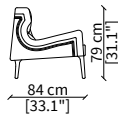

PIOLA STANDARD
Chairs

SEDIA SCHIENALE BASSO / LOW CHAIR

cod. VF13400

Elemento 58x63h75 cm / Element 58x63h75 cm

SEDIA SCHIENALE ALTO / HIGH CHAIR

cod. VF13404

Elemento 58x72xh91 cm / Element 58x72xh91 cm

POLTRONA / ARMCHAIR

cod. VF13401

Elemento 72x84xh79 cm / Element 72x84xh79 cm

BERGERE

cod. VF13402

Elemento 58x72xh91 cm / Element 58x72xh91 cm

POUF

cod. VF13403

Pouf 60x55xh40 cm

PIOLA CAPITONNÉ
Chairs

SEDIA SCHIENALE ALTO / HIGH CHAIR

cod. VF13407

Elemento 58x72xh91 cm / Element 58x72xh91 cm

POLTRONA / ARMCHAIR

cod. VF13408

Elemento 73x84xh79 cm / Element 73x84xh79 cm

BERGERE

cod. VF13409

Elemento 72x94xh100 cm / Element 72x94xh100 cm

POUF

cod. VF13410

Pouf 60x55 cm