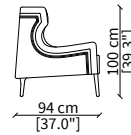

PIOLA STANDARD
Chairs

SEDIA SCHIENALE BASSO / LOW CHAIR

cod. VF13400

Elemento 58x63h75 cm / Element 58x63h75 cm

SEDIA SCHIENALE ALTO / HIGH CHAIR

cod. VF13404

Elemento 58x72xh91 cm / Element 58x72xh91 cm

POLTRONA / ARMCHAIR

cod. VF13401

Elemento 72x84xh79 cm / Element 72x84xh79 cm

BERGERE

cod. VF13402

Elemento 58x72xh91 cm / Element 58x72xh91 cm

POUF

cod. VF13403

Pouf 60x55xh40 cm

PIOLA CAPITONNÉ
Chairs

SEDIA SCHIENALE ALTO / HIGH CHAIR

cod. VF13407

Elemento 58x72xh91 cm / Element 58x72xh91 cm

POLTRONA / ARMCHAIR

cod. VF13408

Elemento 73x84xh79 cm / Element 73x84xh79 cm

BERGERE

cod. VF13409

Elemento 72x94xh100 cm / Element 72x94xh100 cm

POUF

cod. VF13410

Pouf 60x55 cm