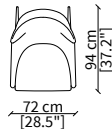

PIOLA STANDARD
Chairs

SEDIA SCHIENALE BASSO / LOW CHAIR

cod. VF13400

Elemento 58x63h75 cm / Element 58x63h75 cm

SEDIA SCHIENALE ALTO / HIGH CHAIR

cod. VF13404

Elemento 58x72xh91 cm / Element 58x72xh91 cm

POLTRONA / ARMCHAIR

cod. VF13401

Elemento 72x84xh79 cm / Element 72x84xh79 cm

BERGERE

cod. VF13402

Elemento 58x72xh91 cm / Element 58x72xh91 cm

POUF

cod. VF13403

Pouf 60x55xh40 cm

PIOLA CAPITONNÉ
Chairs

SEDIA SCHIENALE ALTO / HIGH CHAIR

cod. VF13407

Elemento 58x72xh91 cm / Element 58x72xh91 cm

POLTRONA / ARMCHAIR

cod. VF13408

Elemento 73x84xh79 cm / Element 73x84xh79 cm

BERGERE