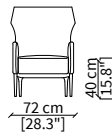

PIOLA STANDARD
Chairs

SEDIA SCHIENALE BASSO / LOW CHAIR

cod. VF13400

Elemento 58x63h75 cm / Element 58x63h75 cm

SEDIA SCHIENALE ALTO / HIGH CHAIR

cod. VF13404

Elemento 58x72xh91 cm / Element 58x72xh91 cm

POLTRONA / ARMCHAIR

cod. VF13401

Elemento 72x84xh79 cm / Element 72x84xh79 cm

BERGERE

cod. VF13402

Elemento 58x72xh91 cm / Element 58x72xh91 cm

POUF

cod. VF13403

Pouf 60x55xh40 cm

PIOLA CAPITONNÉ
Chairs

SEDIA SCHIENALE ALTO / HIGH CHAIR

cod. VF13407

Elemento 58x72xh91 cm / Element 58x72xh91 cm

POLTRONA / ARMCHAIR

cod. VF13408

Elemento 73x84xh79 cm / Element 73x84xh79 cm

BERGERE