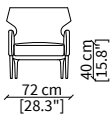

PIOLA STANDARD
Chairs

SEDIA SCHIENALE BASSO / LOW CHAIR

cod. VF13400

Elemento 58x63h75 cm / Element 58x63h75 cm

SEDIA SCHIENALE ALTO / HIGH CHAIR

cod. VF13404

Elemento 58x72xh91 cm / Element 58x72xh91 cm

POLTRONA / ARMCHAIR

cod. VF13401

Elemento 72x84xh79 cm / Element 72x84xh79 cm

BERGERE

cod. VF13402

Elemento 58x72xh91 cm / Element 58x72xh91 cm

POUF

cod. VF13403

Pouf 60x55xh40 cm