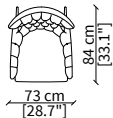

PIOLA STANDARD
Chairs

SEDIA SCHIENALE BASSO / LOW CHAIR

cod. VF13400

Elemento 58x63h75 cm / Element 58x63h75 cm

SEDIA SCHIENALE ALTO / HIGH CHAIR

cod. VF13404

Elemento 58x72xh91 cm / Element 58x72xh91 cm

POLTRONA / ARMCHAIR

cod. VF13401

Elemento 72x84xh79 cm / Element 72x84xh79 cm

BERGERE

cod. VF13402

Elemento 58x72xh91 cm / Element 58x72xh91 cm

POUF

cod. VF13403

Pouf 60x55xh40 cm

PIOLA CAPITONNÉ
Chairs

SEDIA SCHIENALE ALTO / HIGH CHAIR

cod. VF13407

Elemento 58x72xh91 cm / Element 58x72xh91 cm

POLTRONA / ARMCHAIR

cod. VF13408

Elemento 73x84xh79 cm / Element 73x84xh79 cm

BERGERE

cod. VF13409

Elemento 72x94xh100 cm / Element 72x94xh100 cm

POUF

cod. VF13410

Pouf 60x55 cm