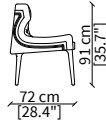

PIOLA STANDARD
Chairs

SEDIA SCHIENALE BASSO / LOW CHAIR

cod. VF13400

Elemento 58x63h75 cm / Element 58x63h75 cm

SEDIA SCHIENALE ALTO / HIGH CHAIR

cod. VF13404

Elemento 58x72xh91 cm / Element 58x72xh91 cm

POLTRONA / ARMCHAIR

cod. VF13401

Elemento 72x84xh79 cm / Element 72x84xh79 cm

BERGERE

cod. VF13402

Elemento 58x72xh91 cm / Element 58x72xh91 cm

POUF

cod. VF13403

Pouf 60x55xh40 cm

PIOLA CAPITONNÉ
Chairs

SEDIA SCHIENALE ALTO / HIGH CHAIR

cod. VF13407

Elemento 58x72xh91 cm / Element 58x72xh91 cm

POLTRONA / ARMCHAIR

cod. VF13408

Elemento 73x84xh79 cm / Element 73x84xh79 cm

BERGERE