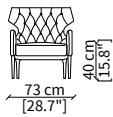

PIOLA STANDARD
Chairs

SEDIA SCHIENALE BASSO / LOW CHAIR

cod. VF13400

Elemento 58x63h75 cm / Element 58x63h75 cm

SEDIA SCHIENALE ALTO / HIGH CHAIR

cod. VF13404

Elemento 58x72xh91 cm / Element 58x72xh91 cm

POLTRONA / ARMCHAIR

cod. VF13401

Elemento 72x84xh79 cm / Element 72x84xh79 cm

BERGERE

cod. VF13402

Elemento 58x72xh91 cm / Element 58x72xh91 cm

POUF

cod. VF13403

Pouf 60x55xh40 cm

PIOLA CAPITONNÉ
Chairs

SEDIA SCHIENALE ALTO / HIGH CHAIR

cod. VF13407

Elemento 58x72xh91 cm / Element 58x72xh91 cm

POLTRONA / ARMCHAIR

cod. VF13408

Elemento 73x84xh79 cm / Element 73x84xh79 cm

BERGERE

cod. VF13409

Elemento 72x94xh100 cm / Element 72x94xh100 cm

POUF

cod. VF13410

Pouf 60x55 cm