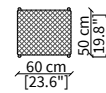

PIOLA STANDARD
Chairs

SEDIA SCHIENALE BASSO / LOW CHAIR

cod. VF13400

Elemento 58x63h75 cm / Element 58x63h75 cm

SEDIA SCHIENALE ALTO / HIGH CHAIR

cod. VF13404

Elemento 58x72xh91 cm / Element 58x72xh91 cm

POLTRONA / ARMCHAIR

cod. VF13401

Elemento 72x84xh79 cm / Element 72x84xh79 cm

BERGERE

cod. VF13402

Elemento 58x72xh91 cm / Element 58x72xh91 cm

POUF

cod. VF13403

Pouf 60x55xh40 cm