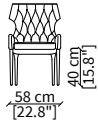

PIOLA STANDARD
Chairs

SEDIA SCHIENALE BASSO / LOW CHAIR

cod. VF13400

Elemento 58x63h75 cm / Element 58x63h75 cm

SEDIA SCHIENALE ALTO / HIGH CHAIR

cod. VF13404

Elemento 58x72xh91 cm / Element 58x72xh91 cm

POLTRONA / ARMCHAIR

cod. VF13401

Elemento 72x84xh79 cm / Element 72x84xh79 cm

BERGERE

cod. VF13402

Elemento 58x72xh91 cm / Element 58x72xh91 cm

POUF

cod. VF13403

Pouf 60x55xh40 cm

PIOLA CAPITONNÉ
Chairs

SEDIA SCHIENALE ALTO / HIGH CHAIR

cod. VF13407

Elemento 58x72xh91 cm / Element 58x72xh91 cm

POLTRONA / ARMCHAIR

cod. VF13408

Elemento 73x84xh79 cm / Element 73x84xh79 cm

BERGERE