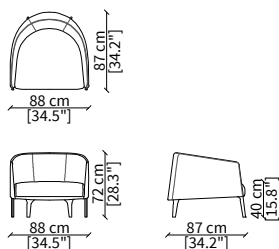

JACKIE POLTRONA e BERGERE Design Gianfranco Frigerio

POLTRONA - ARMCHAIR

cod. 11504

Poltrona / Armchair

POLTRONA BERGERE - BERGERE ARMCHAIR

cod. 11508

Poltrona Bergere - Bergere Armchair