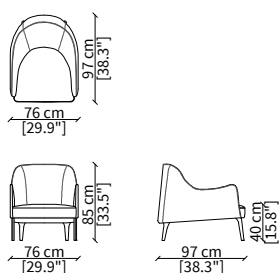

POUFF - STOOL

cod. 11511

Pouff

CUSCINI - CUSHIONS

cod. B01

Cuscino Ø47 cm con profilo e bottone
Cushion Ø47 cm with piping and button

cod. B02

Cuscino 65x30 cm con profilo e bottone
Cushion 65x30 cm with piping and button

cod. JR

Cuscino Ø47 cm con profilo
Cushion Ø47 cm with piping

cod. JA

Cuscino 65x30 cm con profilo
Cushion 65x30 cm with piping

cod. JQ

Cuscino 47x47 cm con profilo
Cushion 47x47 cm with piping

Dimensioni espresse in cm se non diversamente indicato.
L'Azienda si riserva il diritto di apportare modifiche ai modelli senza preavviso.
Tolleranza sulle misure indicate di +/- 2%.