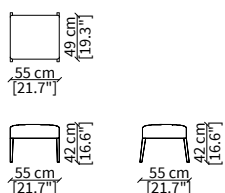

POUFF - STOOL

cod. 11511

Pouff

CUSCINI - CUSHIONS

cod. B01

Cuscino Ø47 cm con profilo e bottone
Cushion Ø47 cm with piping and button

cod. B02

Cuscino 65x30 cm con profilo e bottone
Cushion 65x30 cm with piping and button

cod. JR

Cuscino Ø47 cm con profilo
Cushion Ø47 cm with piping

cod. JA

Cuscino 65x30 cm con profilo
Cushion 65x30 cm with piping

cod. JQ

Cuscino 47x47 cm con profilo
Cushion 47x47 cm with piping

Dimensioni espresse in cm se non diversamente indicato.
L'Azienda si riserva il diritto di apportare modifiche ai modelli senza preavviso.
Tolleranza sulle misure indicate di +/- 2%.