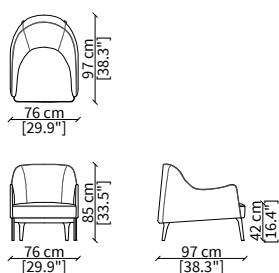

POUFF - STOOL

cod. 11511

Pouff

CUSCINI - CUSHIONS

cod. B01

Cuscino Ø47 cm con profilo e bottone
Cushion Ø47 cm with piping and button

cod. B02

Cuscino 65x30 cm con profilo e bottone
Cushion 65x30 cm with piping and button

cod. JR

Cuscino Ø47 cm con profilo
Cushion Ø47 cm with piping

cod. JA

Cuscino 65x30 cm con profilo
Cushion 65x30 cm with piping

cod. JQ

Cuscino 47x47 cm con profilo
Cushion 47x47 cm with piping

JACKIE POLTRONA e BERGERE Design Gianfranco Frigerio