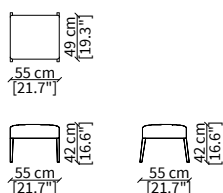

POUFF - STOOL

cod. 11511

Pouff

CUSCINI - CUSHIONS

cod. B01

Cuscino Ø47 cm con profilo e bottone
Cushion Ø47 cm with piping and button

cod. B02

Cuscino 65x30 cm con profilo e bottone
Cushion 65x30 cm with piping and button

cod. JR

Cuscino Ø47 cm con profilo
Cushion Ø47 cm with piping

cod. JA

Cuscino 65x30 cm con profilo
Cushion 65x30 cm with piping

cod. JQ

Cuscino 47x47 cm con profilo
Cushion 47x47 cm with piping

JACKIE POLTRONA e BERGERE Design Gianfranco Frigerio