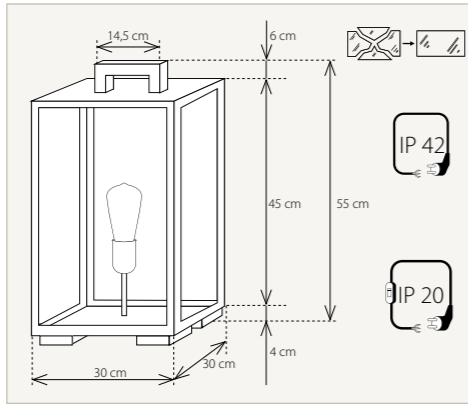

Vitrine Table Lantern Outdoor / Indoor