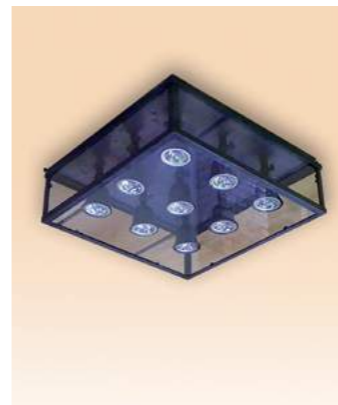

Vitrine Plafonnier 9L Fleure Square Large

12V 9x AR48 (NOT INCLUDED) 20 Watt Max
AMB 8/10 Fct 8 C

OR

12V 9 x LED MR11 (NOT INCLUDED) *Only on demand
A++ AMB 3/10 Fct 6

- VIT009210 Bronze
- VIT109210 Brushed Nickel
- VIT209210 Chrome

*For suitable lamps, see pages 433 to 445