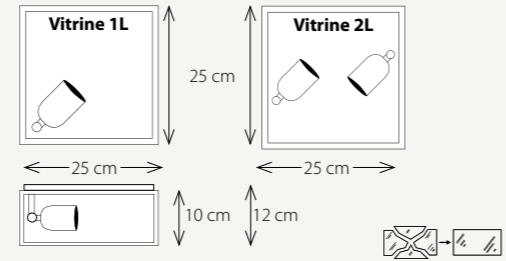

Vitrine Plafonnier Square

230V 1 x / 2X E27 (NOT INCLUDED) Max 60 Watt
AMB 8/10 Fct 7 E

230V 1 x / 2X E27 LED (NOT INCLUDED)
AMB 7/10 Fct 7 A+

Vitrine Plafonnier 1L

- VIT001201 Bronze
- VIT101201 Brushed Nickel
- VIT201201 Chrome

Vitrine Plafonnier 2L

- VIT002201 Bronze
- VIT102201 Brushed Nickel
- VIT202201 Chrome

*For suitable lamps, see pages 433 to 445