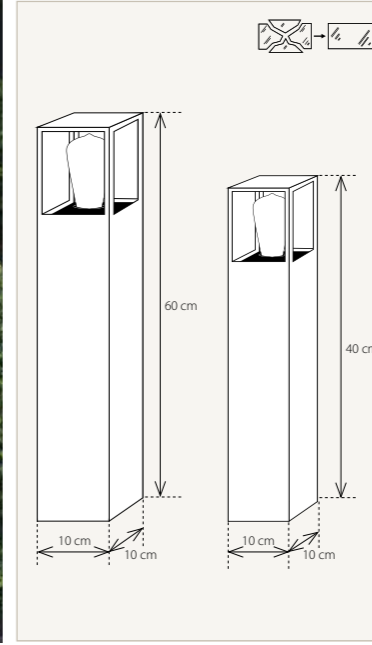

Vitrine Pole