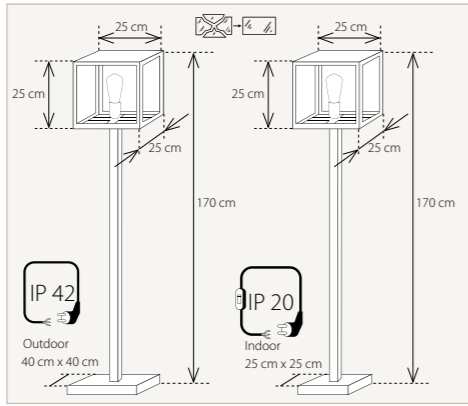

Vitrine Floorlamp Outdoor / Indoor