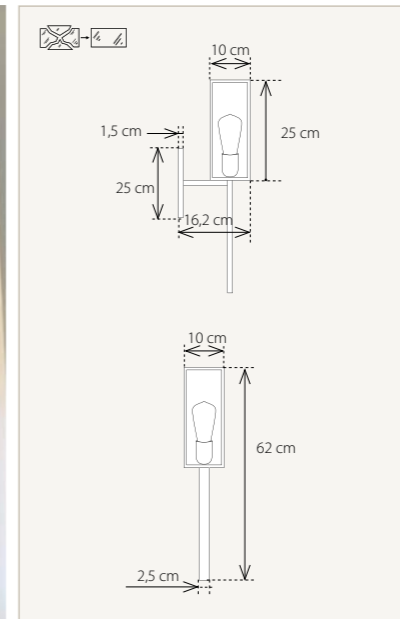

Vitrine Wall Torch 1L

230V 1 x E27 (NOT INCLUDED)
Max 60 Watt
AMB 8/10 Fct 7
E

230V 1 x E27 LED (NOT INCLUDED)
AMB 7/10 Fct 7
A+

- VIT001008 Bronze
- VIT101008 Brushed Nickel
- VIT201008 Chrome

*For suitable lamps, see pages 433 to 445