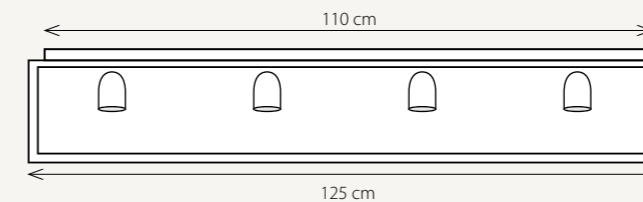

230V 4 x E27 (NOT INCLUDED)
Max 60 Watt

230V 4 x E27 LED (NOT INCLUDED)

Vitrine Plafonnier 4L

VIT004205 Bronze

VIT104205 Brushed Nickel

VIT204205 Chrome