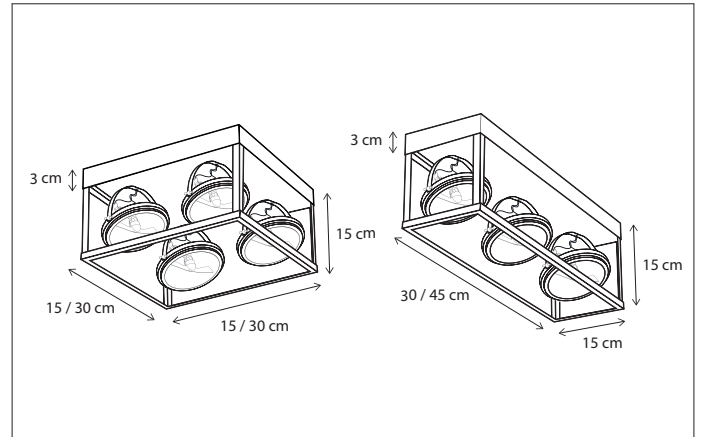

CODE	TYPE	FINISH	WATT	VOLT	FITTING
VIT001H15	Vitrine centonze plafonnier 1L - 15 x 15 cm	Bronze	12	230	G53
VIT002H15	Vitrine centonze plafonnier 2L - 30 x 15 cm	Bronze	2 x 12	230	G53
VIT003H15	Vitrine centonze plafonnier 3L - 45 x 15 cm	Bronze	3 x 12	230	G53
VIT004H15	Vitrine centonze plafonnier square 4L - 30 x 30 cm	Bronze	12	230	G53
VIT101H15	Vitrine centonze plafonnier 1L - 15 x 15 cm	Brushed nickel	12	230	G53
VIT102H15	Vitrine centonze plafonnier 2L - 30 x 15 cm	Brushed nickel	2 x 12	230	G53
VIT103H15	Vitrine centonze plafonnier 3L - 45 x 15 cm	Brushed nickel	3 x 12	230	G53
VIT104H15	Vitrine centonze plafonnier square 4L - 30 x 30 cm	Brushed nickel	12	230	G53
VIT201H15	Vitrine centonze plafonnier 1L - 15 x 15 cm	Chrome	12	230	G53
VIT202H15	Vitrine centonze plafonnier 2L - 30 x 15 cm	Chrome	2 x 12	230	G53
VIT203H15	Vitrine centonze plafonnier 3L - 45 x 15 cm	Chrome	3 x 12	230	G53
VIT204H15	Vitrine centonze plafonnier square 4L - 30 x 30 cm	Chrome	12	230	G53

Contact us for:
Customisation, connectivity or halogen version of the collection