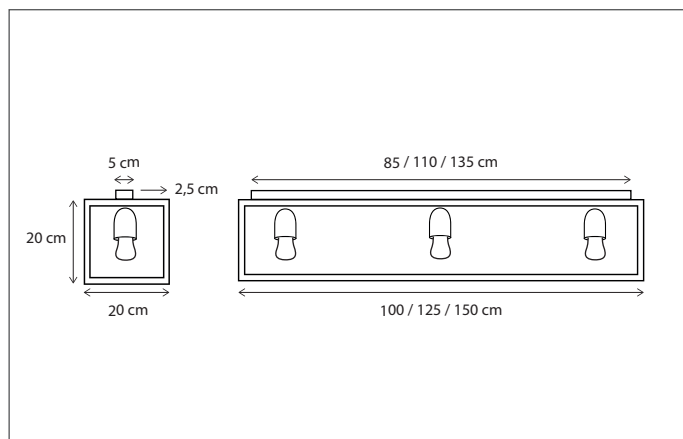

Lamps not included, consult light source guide for our advice.

158

CODE	TYPE	FINISH	WATT	VOLT	FITTING
VIT003204	Vitrine plafonnier long 100 cm - 3L	Bronze	15	230	E27
VIT004205	Vitrine plafonnier long 125 cm - 4L	Bronze	15	230	E27
VIT005206	Vitrine plafonnier long 150 cm - 5L	Bronze	15	230	E27
VIT103204	Vitrine plafonnier long 100 cm - 3L	Brushed nickel	15	230	E27
VIT104205	Vitrine plafonnier long 125 cm - 4L	Brushed nickel	15	230	E27
VIT105206	Vitrine plafonnier long 150 cm - 5L	Brushed nickel	15	230	E27
VIT203204	Vitrine plafonnier long 100 cm - 3L	Chrome	15	230	E27
VIT204205	Vitrine plafonnier long 125 cm - 4L	Chrome	15	230	E27
VIT205206	Vitrine plafonnier long 150 cm - 5L	Chrome	15	230	E27