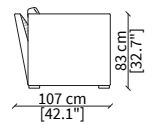

cod. VF8632

Elemento 280 cm / Elemento 280 cm