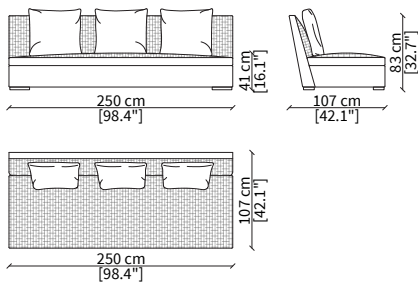

Elemento 225 cm / Element 225 cm

Dimensioni espresse in cm se non diversamente indicato.
L'Azienda si riserva il diritto di apportare modifiche ai modelli senza preavviso.
Tolleranza sulle misure indicate di +/- 2%.

cod. VF8602

Elemento 200 cm / Element 200 cm

cod. VF8603

Elemento 220 cm / Element 220 cm

cod. VF8604

Elemento 250 cm / Element 250 cm

ELEMENTI CHAISE LONGUE / CHAISE LONGUE ELEMENTS

cod. VF8610

Elemento 100x165 cm / Element 100x165 cm

cod. VF8633

Elemento 100x165 cm / Element 100x165 cm

Dimensioni espresse in cm se non diversamente indicato.
L'Azienda si riserva il diritto di apportare modifiche ai modelli senza preavviso.
Tolleranza sulle misure indicate di +/- 2%.