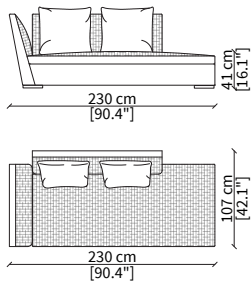

VISCONTI

Sofa

ELEMENTI DORMEUSE ANGOLO / DORMEUSE CORNER ELEMENTS

cod. VF8631

Elemento 230 cm / Elemento 230 cm