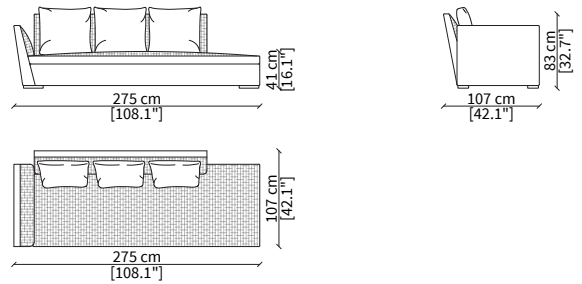

cod. VF8630

Elemento 275 cm / Elemento 275 cm