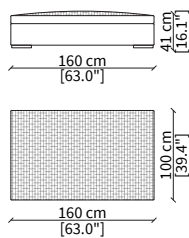

cod. VF8612

Pouf 160x100 cm