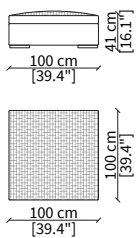

cod. VF8628

Elemento 255 cm / Element 255 cm

Dimensioni espresse in cm se non diversamente indicato.
L'Azienda si riserva il diritto di apportare modifiche ai modelli senza preavviso.
Tolleranza sulle misure indicate di +/- 2%.

Dimensions in centimeter if not differently indicated.
The Company reserves the right to change the models without any advance notice.
Tolerance on the given sizes +/- 2%.

VISCONTI

Sofa

ELEMENTI DORMEUSE ANGOLO / DORMEUSE CORNER ELEMENTS

cod. VF8631

Elemento 230 cm / Elemento 230 cm

cod. VF8632

Elemento 280 cm / Elemento 280 cm

POUF

cod. VF8611

Pouf 100x100 cm

cod. VF8612