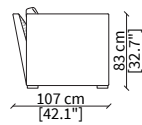

VISCONTI

Sofa

ELEMENTI DORMEUSE ANGOLO / DORMEUSE CORNER ELEMENTS

cod. VF8631

Elemento 230 cm / Elemento 230 cm