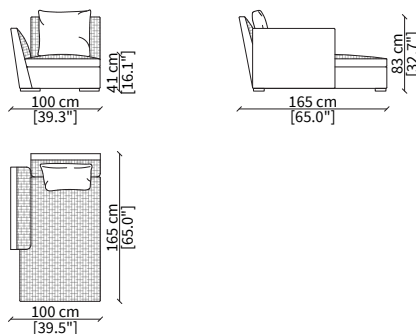

Elemento 225 cm / Element 225 cm

Dimensioni espresse in cm se non diversamente indicato.
L'Azienda si riserva il diritto di apportare modifiche ai modelli senza preavviso.
Tolleranza sulle misure indicate di +/- 2%.

cod. VF8602

Elemento 200 cm / Element 200 cm

cod. VF8603

Elemento 220 cm / Element 220 cm

cod. VF8604

Elemento 250 cm / Element 250 cm

ELEMENTI CHAISE LONGUE / CHAISE LONGUE ELEMENTS

cod. VF8610

Elemento 100x165 cm / Element 100x165 cm

cod. VF8633

Elemento 100x165 cm / Element 100x165 cm

Dimensioni espresse in cm se non diversamente indicato.
L'Azienda si riserva il diritto di apportare modifiche ai modelli senza preavviso.
Tolleranza sulle misure indicate di +/- 2%.