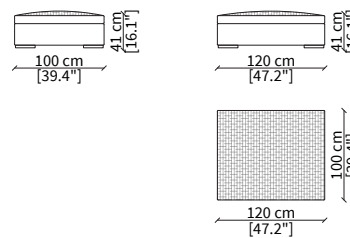

cod. VF8613

Pouf 120x120 cm