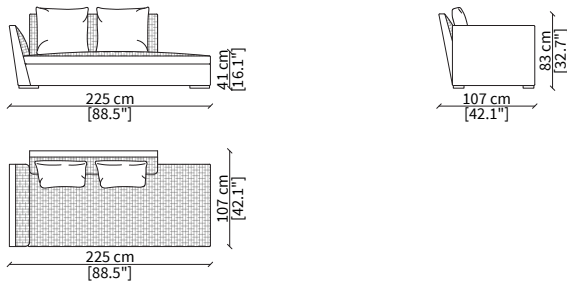

VISCONTI

Sofa

ELEMENTI DORMEUSE / DORMEUSE ELEMENTS

cod. VF8629

Elemento 225 cm / Elemento 225 cm