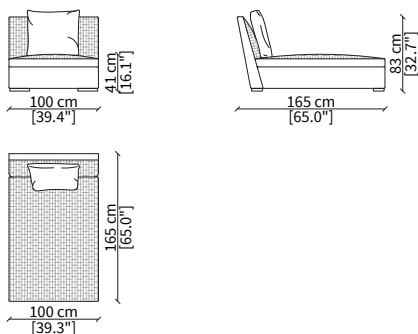

Elemento 225 cm / Element 225 cm

Dimensioni espresse in cm se non diversamente indicato.
L'Azienda si riserva il diritto di apportare modifiche ai modelli senza preavviso.
Tolleranza sulle misure indicate di +/- 2%.

cod. VF8602

Elemento 200 cm / Element 200 cm

cod. VF8603

Elemento 220 cm / Element 220 cm

cod. VF8604

Elemento 250 cm / Element 250 cm

ELEMENTI CHAISE LONGUE / CHAISE LONGUE ELEMENTS

cod. VF8610

Elemento 100x165 cm / Element 100x165 cm

cod. VF8633

Elemento 100x165 cm / Element 100x165 cm

Dimensioni espresse in cm se non diversamente indicato.
L'Azienda si riserva il diritto di apportare modifiche ai modelli senza preavviso.
Tolleranza sulle misure indicate di +/- 2%.