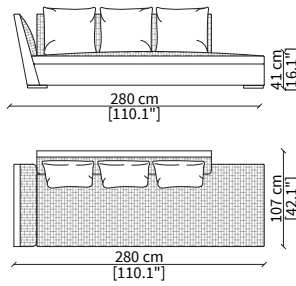

cod. VF8632

Elemento 280 cm / Elemento 280 cm