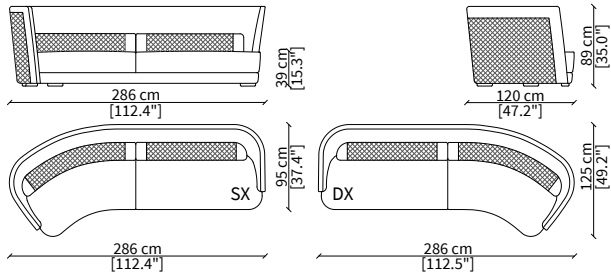

GREPPI HIGH CAPITONNÉ

Sofa

DIVANI COMFORT / COMFORT SOFAS

cod. VF50622

Divano 286 cm / Sofa 286 cm

POUF

cod. VF50123

Pouf 83x83 cm

cod. VF50124

Pouf 60x100 cm

CUSCINI / CUSHIONS

cod. VFPP

Cuscino 47x47 cm / Cushion 47x47 cm