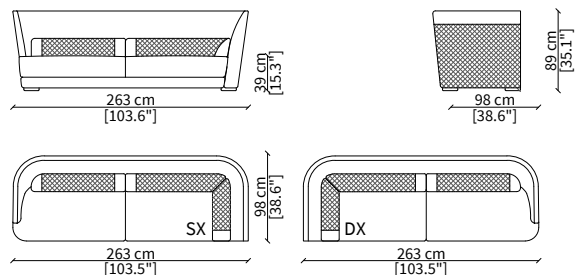

Elemento 115x155 cm / Element 115x155 cm

Dimensioni espresse in cm se non diversamente indicato.
L'Azienda si riserva il diritto di apportare modifiche ai modelli senza preavviso.
Tolleranza sulle misure indicate di +/- 2%.

cod. VF50614

Elemento 191 cm / Element 191 cm

cod. VF50615

Elemento 241 cm / Element 241 cm

ELEMENTI DORMEUSE CENTRALI / CENTRAL DORMEUSE ELEMENTS

cod. VF50616

Elemento 169 cm / Element 169 cm

cod. VF50617

Elemento 219 cm / Element 219 cm

ELEMENTI DORMEUSE ANGOLO / CORNER DORMEUSE ELEMENTS

cod. VF50620

Terminale 241 cm / Terminal 241 cm

cod. VF50621

Terminale 263 cm / Terminal 263cm

ELEMENTI ANGOLO / CORNER ELEMENTS

cod. VF50704

Angolo 95 cm / Corner 95 cm

Dimensioni espresse in cm se non diversamente indicato.
L'Azienda si riserva il diritto di apportare modifiche ai modelli senza preavviso.
Tolleranza sulle misure indicate di +/- 2%.