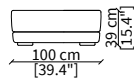

cod. VF50124

Pouf 60x100 cm