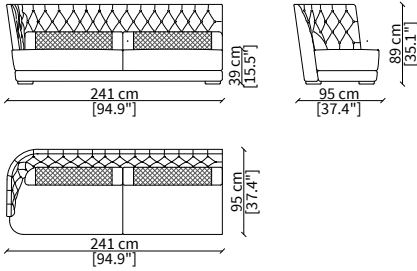

GREPPI HIGH CAPITONNÉ
Sofa

cod. VF11708

Terminale 241 cm / Terminal 241 cm

ELEMENTI CENTRALI / CENTRAL ELEMENTS

cod. VF50709

Centrale 110 cm / Central 110 cm