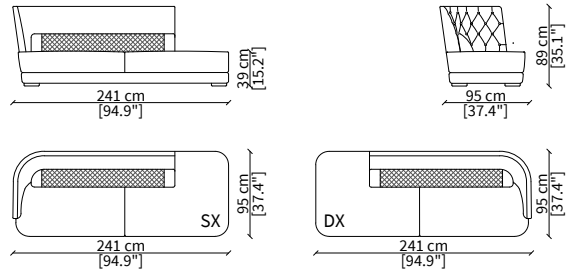

cod. VF50615

Elemento 241 cm / Element 241 cm