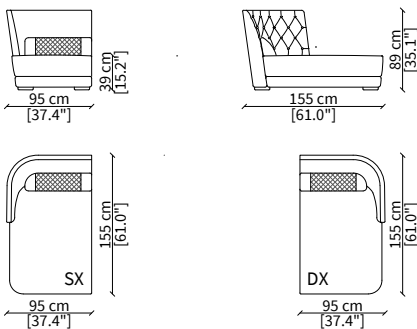

Terminale 241 cm / Terminal 241 cm

ELEMENTI CENTRALI / CENTRAL ELEMENTS

cod. VF50709

Centrale 110 cm / Central 110 cm

cod. VF50710

Centrale 149 cm / Central 149 cm

cod. VF50711

Centrale 169 cm / Central 169 cm

cod. VF50712

Centrale 189 cm / Central 189 cm

cod. VF50713

Centrale 219 cm / Central 219 cm

ELEMENTI CHAISE LONGUE / CHAISE LONGUE ELEMENTS

cod. VF50618

Elemento 95x155 cm / Element 95x155 cm

cod. VF50619

Elemento 115x155 cm / Element 115x155 cm

Dimensioni espresse in cm se non diversamente indicato.
L'Azienda si riserva il diritto di apportare modifiche ai modelli senza preavviso.
Tolleranza sulle misure indicate di +/- 2%.