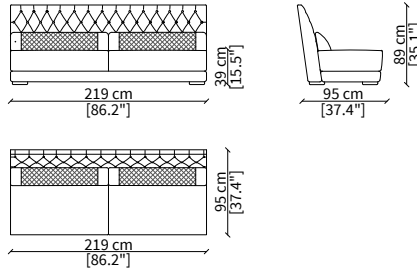

cod. VF50713

Centrale 219 cm / Central 219 cm

ELEMENTI CHAISE LONGUE / CHAISE LONGUE ELEMENTS

cod. VF50618

Elemento 95x155 cm / Element 95x155 cm