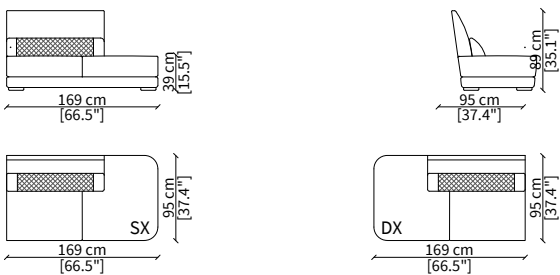

Elemento 115x155 cm / Element 115x155 cm

Dimensioni espresse in cm se non diversamente indicato.
L'Azienda si riserva il diritto di apportare modifiche ai modelli senza preavviso.
Tolleranza sulle misure indicate di +/- 2%.

cod. VF50614

Elemento 191 cm / Element 191 cm

cod. VF50615

Elemento 241 cm / Element 241 cm

ELEMENTI DORMEUSE CENTRALI / CENTRAL DORMEUSE ELEMENTS

cod. VF50616

Elemento 169 cm / Element 169 cm

cod. VF50617

Elemento 219 cm / Element 219 cm

ELEMENTI DORMEUSE ANGOLO / CORNER DORMEUSE ELEMENTS

cod. VF50620

Terminale 241 cm / Terminal 241 cm

cod. VF50621

Terminale 263 cm / Terminal 263cm

ELEMENTI ANGOLO / CORNER ELEMENTS

cod. VF50704

Angolo 95 cm / Corner 95 cm

Dimensioni espresse in cm se non diversamente indicato.
L'Azienda si riserva il diritto di apportare modifiche ai modelli senza preavviso.
Tolleranza sulle misure indicate di +/- 2%.