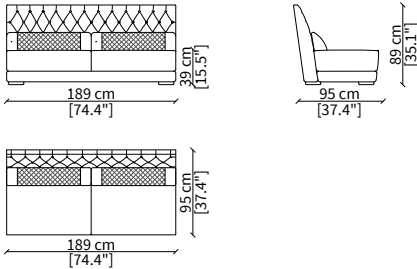

cod. VF50712

Centrale 189 cm / Central 189 cm