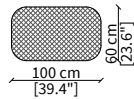

cod. VF50704

Angolo 95 cm / Corner 95 cm

Dimensioni espresse in cm se non diversamente indicato.
L'Azienda si riserva il diritto di apportare modifiche ai modelli senza preavviso.
Tolleranza sulle misure indicate di +/- 2%.

cod. VF50622

Divano 286 cm / Sofa 286 cm

POUF

cod. VF50123

Pouf 83x83 cm

cod. VF50124

Pouf 60x100 cm

CUSCINI / CUSHIONS