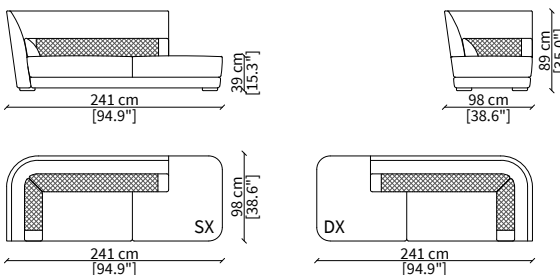

Elemento 115x155 cm / Element 115x155 cm

Dimensioni espresse in cm se non diversamente indicato.
L'Azienda si riserva il diritto di apportare modifiche ai modelli senza preavviso.
Tolleranza sulle misure indicate di +/- 2%.

cod. VF50614

Elemento 191 cm / Element 191 cm

cod. VF50615

Elemento 241 cm / Element 241 cm

ELEMENTI DORMEUSE CENTRALI / CENTRAL DORMEUSE ELEMENTS

cod. VF50616

Elemento 169 cm / Element 169 cm

cod. VF50617

Elemento 219 cm / Element 219 cm

ELEMENTI DORMEUSE ANGOLO / CORNER DORMEUSE ELEMENTS

cod. VF50620

Terminale 241 cm / Terminal 241 cm

cod. VF50621

Terminale 263 cm / Terminal 263cm

ELEMENTI ANGOLO / CORNER ELEMENTS

cod. VF50704

Angolo 95 cm / Corner 95 cm

Dimensioni espresse in cm se non diversamente indicato.
L'Azienda si riserva il diritto di apportare modifiche ai modelli senza preavviso.
Tolleranza sulle misure indicate di +/- 2%.