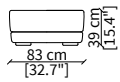

POUF

cod. VF50123

Pouf 83x83 cm