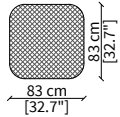

Elemento 115x155 cm / Element 115x155 cm

Dimensioni espresse in cm se non diversamente indicato.
L'Azienda si riserva il diritto di apportare modifiche ai modelli senza preavviso.
Tolleranza sulle misure indicate di +/- 2%.

cod. VF50704

Angolo 95 cm / Corner 95 cm

Dimensioni espresse in cm se non diversamente indicato.
L'Azienda si riserva il diritto di apportare modifiche ai modelli senza preavviso.
Tolleranza sulle misure indicate di +/- 2%.

cod. VF50622

Divano 286 cm / Sofa 286 cm

POUF

cod. VF50123

Pouf 83x83 cm

cod. VF50124

Pouf 60x100 cm

CUSCINI / CUSHIONS