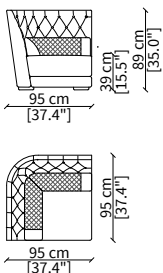

Elemento 115x155 cm / Element 115x155 cm

Dimensioni espresse in cm se non diversamente indicato.
L'Azienda si riserva il diritto di apportare modifiche ai modelli senza preavviso.
Tolleranza sulle misure indicate di +/- 2%.

cod. VF50614

Elemento 191 cm / Element 191 cm

cod. VF50615

Elemento 241 cm / Element 241 cm

ELEMENTI DORMEUSE CENTRALI / CENTRAL DORMEUSE ELEMENTS

cod. VF50616

Elemento 169 cm / Element 169 cm

cod. VF50617

Elemento 219 cm / Element 219 cm

ELEMENTI DORMEUSE ANGOLO / CORNER DORMEUSE ELEMENTS

cod. VF50620

Terminale 241 cm / Terminal 241 cm

cod. VF50621

Terminale 263 cm / Terminal 263cm

ELEMENTI ANGOLO / CORNER ELEMENTS

cod. VF50704

Angolo 95 cm / Corner 95 cm

Dimensioni espresse in cm se non diversamente indicato.
L'Azienda si riserva il diritto di apportare modifiche ai modelli senza preavviso.
Tolleranza sulle misure indicate di +/- 2%.