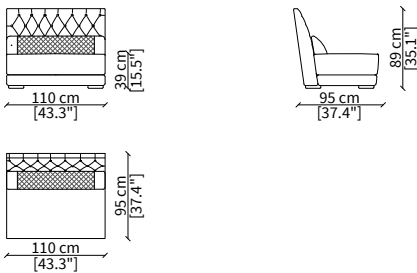

GREPPI HIGH CAPITONNÉ
Sofa

cod. VF11708

Terminale 241 cm / Terminal 241 cm

ELEMENTI CENTRALI / CENTRAL ELEMENTS

cod. VF50709

Centrale 110 cm / Central 110 cm

cod. VF50710

Centrale 149 cm / Central 149 cm

cod. VF50711

Centrale 169 cm / Central 169 cm

cod. VF50712

Centrale 189 cm / Central 189 cm

cod. VF50713

Centrale 219 cm / Central 219 cm

ELEMENTI CHAISE LONGUE / CHAISE LONGUE ELEMENTS

cod. VF50618

Elemento 95x155 cm / Element 95x155 cm

cod. VF50619

Elemento 115x155 cm / Element 115x155 cm

Dimensioni espresse in cm se non diversamente indicato.
L'Azienda si riserva il diritto di apportare modifiche ai modelli senza preavviso.
Tolleranza sulle misure indicate di +/- 2%.

Dimensions in centimeter if not differently indicated.
The Company reserves the right to change the models without any advance notice.
Tolerance on the given sizes +/- 2%.