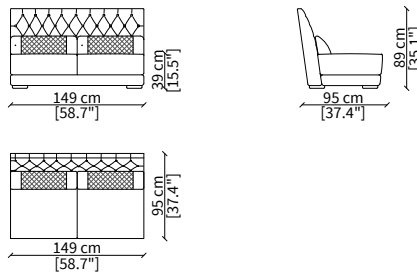

Terminale 241 cm / Terminal 241 cm

ELEMENTI CENTRALI / CENTRAL ELEMENTS

cod. VF50709

Centrale 110 cm / Central 110 cm

cod. VF50710

Centrale 149 cm / Central 149 cm

cod. VF50711

Centrale 169 cm / Central 169 cm

Elemento 115x155 cm / Element 115x155 cm

Dimensioni espresse in cm se non diversamente indicato.
L'Azienda si riserva il diritto di apportare modifiche ai modelli senza preavviso.
Tolleranza sulle misure indicate di +/- 2%.

cod. VF50704

Angolo 95 cm / Corner 95 cm

Dimensioni espresse in cm se non diversamente indicato.
L'Azienda si riserva il diritto di apportare modifiche ai modelli senza preavviso.
Tolleranza sulle misure indicate di +/- 2%.