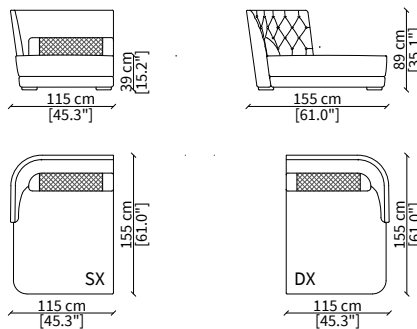

Terminale 241 cm / Terminal 241 cm

ELEMENTI CENTRALI / CENTRAL ELEMENTS

cod. VF50709

Centrale 110 cm / Central 110 cm

cod. VF50710

Centrale 149 cm / Central 149 cm

cod. VF50711

Centrale 169 cm / Central 169 cm

cod. VF50712

Centrale 189 cm / Central 189 cm

cod. VF50713

Centrale 219 cm / Central 219 cm

ELEMENTI CHAISE LONGUE / CHAISE LONGUE ELEMENTS

cod. VF50618

Elemento 95x155 cm / Element 95x155 cm

cod. VF50619

Elemento 115x155 cm / Element 115x155 cm

Dimensioni espresse in cm se non diversamente indicato.
L'Azienda si riserva il diritto di apportare modifiche ai modelli senza preavviso.
Tolleranza sulle misure indicate di +/- 2%.