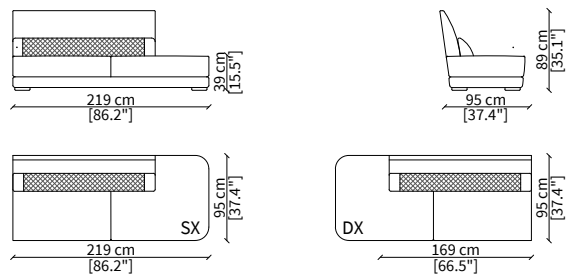

Elemento 115x155 cm / Element 115x155 cm

Dimensioni espresse in cm se non diversamente indicato.
L'Azienda si riserva il diritto di apportare modifiche ai modelli senza preavviso.
Tolleranza sulle misure indicate di +/- 2%.

cod. VF50614

Elemento 191 cm / Element 191 cm

cod. VF50615

Elemento 241 cm / Element 241 cm

ELEMENTI DORMEUSE CENTRALI / CENTRAL DORMEUSE ELEMENTS

cod. VF50616

Elemento 169 cm / Element 169 cm

cod. VF50617

Elemento 219 cm / Element 219 cm

ELEMENTI DORMEUSE ANGOLO / CORNER DORMEUSE ELEMENTS

cod. VF50620

Terminale 241 cm / Terminal 241 cm

cod. VF50621

Terminale 263 cm / Terminal 263cm

ELEMENTI ANGOLO / CORNER ELEMENTS

cod. VF50704

Angolo 95 cm / Corner 95 cm

Dimensioni espresse in cm se non diversamente indicato.
L'Azienda si riserva il diritto di apportare modifiche ai modelli senza preavviso.
Tolleranza sulle misure indicate di +/- 2%.