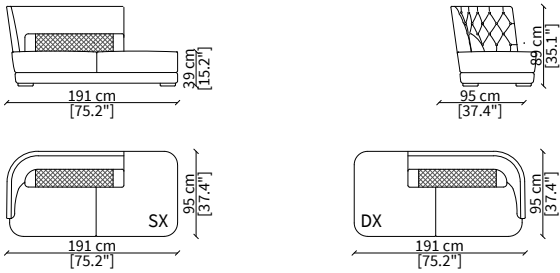

GREPPI HIGH CAPITONNÉ

Sofa

ELEMENTI DORMEUSE / DORMEUSE ELEMENTS

cod. VF50614

Elemento 191 cm / Element 191 cm