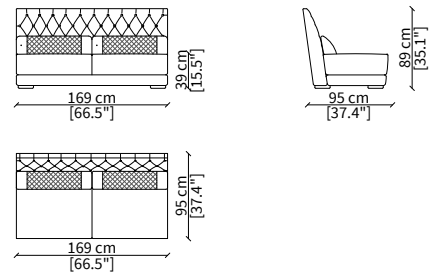

Terminale 241 cm / Terminal 241 cm

ELEMENTI CENTRALI / CENTRAL ELEMENTS

cod. VF50709

Centrale 110 cm / Central 110 cm

cod. VF50710

Centrale 149 cm / Central 149 cm

cod. VF50711

Centrale 169 cm / Central 169 cm

Elemento 115x155 cm / Element 115x155 cm

Dimensioni espresse in cm se non diversamente indicato.
L'Azienda si riserva il diritto di apportare modifiche ai modelli senza preavviso.
Tolleranza sulle misure indicate di +/- 2%.