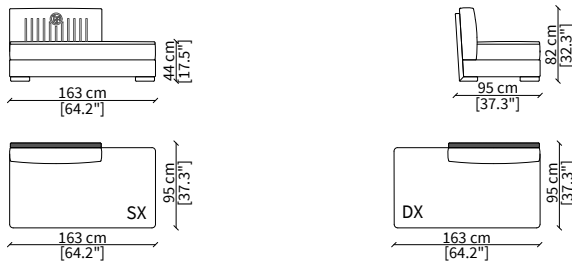

DURINI LUX

Sofa

ELEMENTI DORMEUSE CENTRALI / CENTRAL DORMEUSE ELEMENTS

cod. VF51409

Elemento 163 cm / Element 163 cm
Backrest: interlaced effect