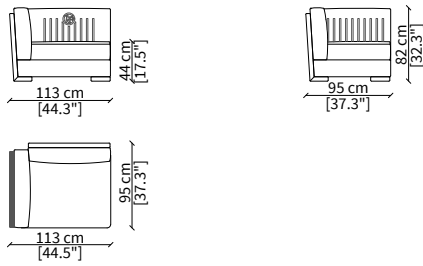

DURINI WOOD

Sofa

ELEMENTI TERMINALI / TERMINAL ELEMENTS

cod. VF51500L

Terminale 113 cm / Terminal 113 cm

Backrest: interlaced effect; armrest: interlaced effect