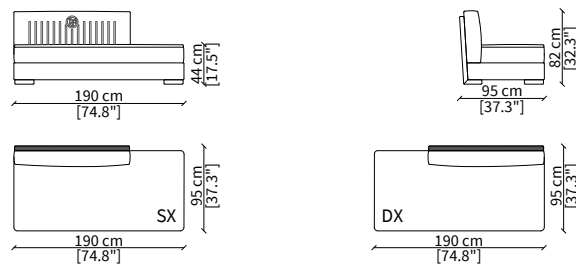

cod. VF51510

Elemento 190 cm / Element 190 cm
Backrest: interlaced effect

ELEMENTI CENTRALI DORMEUSE COMFORT / CENTRAL DORMEUSE COMFORT ELEMENTS

cod. VF51513

Elemento 190 cm / Element 190 cm
Backrest: interlaced effect