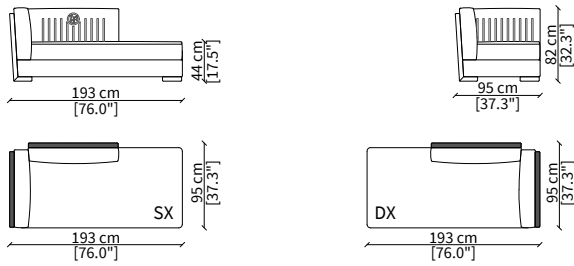

DURINI LUX
Sofa

ELEMENTI DORMEUSE / DORMEUSE ELEMENTS

cod. VF51407L

Elemento 193 cm / Elemento 193 cm

Backrest: interlaced effect; armrest: interlaced effect