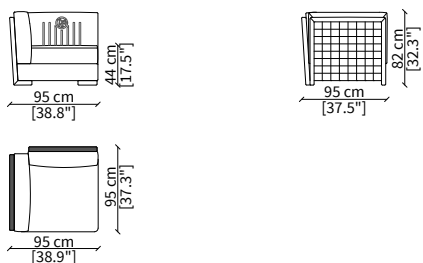

Backrest: interlaced effect

**ELEMENTI ANGOLO / CORNER ELEMENTS**

**cod. VF51406**

Elemento 95x95 cm / Element 95x95 cm

Backrest: interlaced effect

Dimensioni espresse in cm se non diversamente indicato.  
L'Azienda si riserva il diritto di apportare modifiche ai modelli senza preavviso.  
Tolleranza sulle misure indicate di +/- 2%.