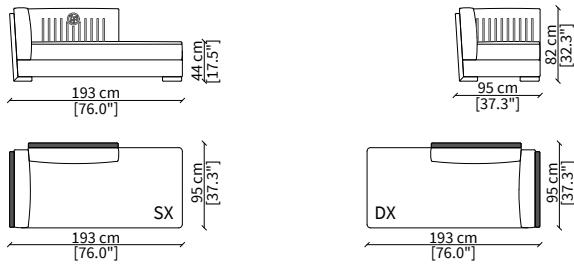

DURINI WOOD

Sofa

ELEMENTI DORMEUSE / DORMEUSE ELEMENTS

cod. VF51507L

Elemento 193 cm / Elemento 193 cm

Backrest: interlaced effect; armrest: interlaced effect