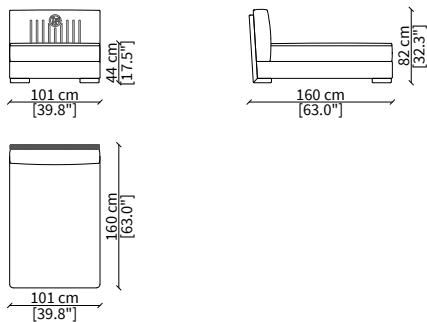

ELEMENTI CHAISE LONGUE / CHAISE LONGUE ELEMENTS

cod. VF51411L

Elemento 131x160 cm / Element 131x160 cm

Backrest: interlaced effect; armrest: interlaced effect