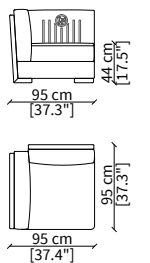

ELEMENTI ANGOLO / CORNER ELEMENTS

cod. VF51306

Elemento 95x95 cm / Element 95x95 cm

ELEMENTI DORMEUSE / DORMEUSE ELEMENTS

cod. VF51307

Elemento 193 cm / Elemento 193 cm