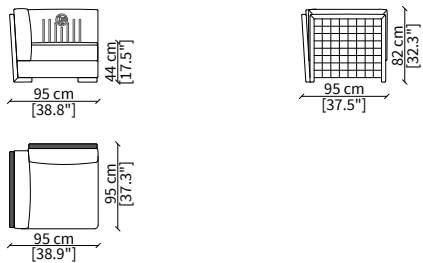

cod. VF51506

Elemento 95x95 cm / Element 95x95 cm

Backrest: interlaced effect

Dimensioni espresse in cm se non diversamente indicato.  
L'Azienda si riserva il diritto di apportare modifiche ai modelli senza preavviso.  
Tolleranza sulle misure indicate di +/- 2%.