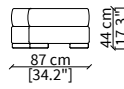

cod. VF51413

Elemento 190 cm / Element 190 cm  
Backrest: interlaced effect

POUF

cod. VF51313

Pouf 87x87 cm

cod. VF51314

Pouf 80/87 cm

CUSCINI / CUSHIONS