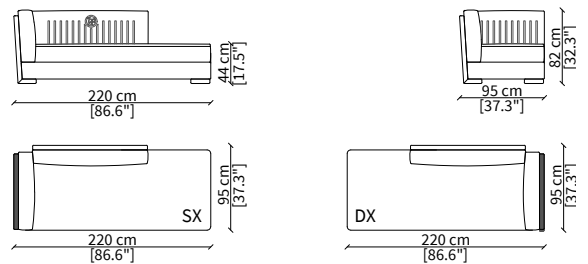

**cod. VF51407P**

Elemento 193 cm / Elemento 193 cm

Backrest: plain; armrest: interlaced effect

**cod. VF51408P**

Elemento 220 cm / Elemento 220 cm

Backrest: plain; armrest: interlaced effect

**ELEMENTI CHAISE LONGUE CENTRALI / CENTRAL CHAISE LONGUE ELEMENTS**

**cod. VF51411P**

Elemento 131x160 cm / Element 131x160 cm

Backrest: plain; armrest: interlaced effect

Dimensioni espresse in cm se non diversamente indicato.  
L'Azienda si riserva il diritto di apportare modifiche ai modelli senza preavviso.  
Tolleranza sulle misure indicate di +/- 2%.