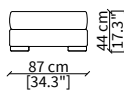

cod. VF51513

Elemento 190 cm / Element 190 cm  
Backrest: interlaced effect

POUF

cod. VF51313

Pouf 87x87 cm

cod. VF51314

Pouf 80/87 cm

CUSCINI / CUSHIONS