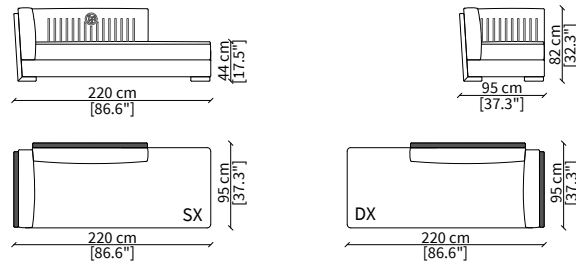

cod. VF51506

Elemento 95x95 cm / Element 95x95 cm

Backrest: interlaced effect

Dimensioni espresse in cm se non diversamente indicato.  
L'Azienda si riserva il diritto di apportare modifiche ai modelli senza preavviso.  
Tolleranza sulle misure indicate di +/- 2%.

cod. VF51507L

Elemento 193 cm / Elemento 193 cm

Backrest: interlaced effect; armrest: interlaced effect

cod. VF51508L

Elemento 220 cm / Elemento 220 cm

Backrest: interlaced effect; armrest: interlaced effect