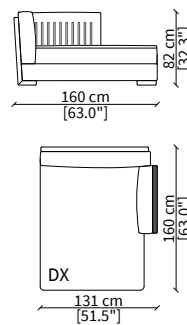

Backrest: interlaced effect

**ELEMENTI ANGOLO / CORNER ELEMENTS**

**cod. VF51406**

Elemento 95x95 cm / Element 95x95 cm

Backrest: interlaced effect

Dimensioni espresse in cm se non diversamente indicato.  
L'Azienda si riserva il diritto di apportare modifiche ai modelli senza preavviso.  
Tolleranza sulle misure indicate di +/- 2%.

**cod. VF51412**

Elemento 101x160 cm / Element 101x160 cm

Backrest: interlaced effect

**ELEMENTI CHAISE LONGUE / CHAISE LONGUE ELEMENTS**

**cod. VF51411L**

Elemento 131x160 cm / Element 131x160 cm

Backrest: interlaced effect; armrest: interlaced effect

**cod. VF51411P**

Elemento 131x160 cm / Element 131x160 cm

Backrest: plain; armrest: interlaced effect

Dimensioni espresse in cm se non diversamente indicato.  
L'Azienda si riserva il diritto di apportare modifiche ai modelli senza preavviso.  
Tolleranza sulle misure indicate di +/- 2%.