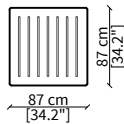

POUF

cod. VF51313

Pouf 87x87 cm