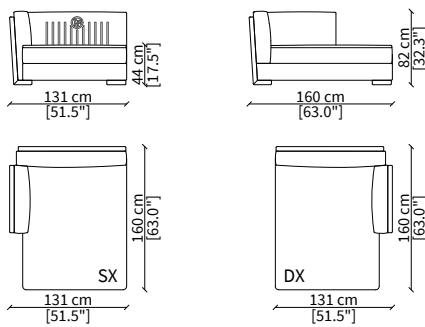

ELEMENTI CHAISE LONGUE ANGOLO / CORNER CHAISE LONGUE ELEMENTS

cod. VF51311

Elemento 131x160 cm / Element 131x160 cm