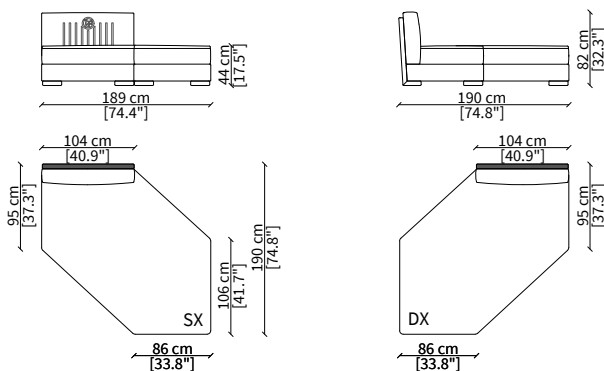

POUF

cod. VF51313

Pouf 87x87 cm

cod. VF51314

Pouf 80/87 cm

CUSCINI / CUSHIONS

cod. VFPP

Cuscino 47x47 cm / Cushion 47x47 cm

cod. VF51316

Cuscino a libero posizionamento 50+50xh30 cm /
Back module with cushion 50+50xh30 cm