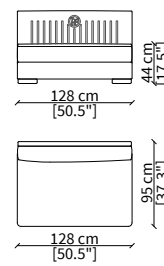

Terminale 158 cm / Terminal 158 cm

ELEMENTI CENTRALI / CENTRAL ELEMENTS

cod. VF51303

Centrale 83 cm / Central 83 cm

cod. VF51304

Centrale 101 cm / Central 101 cm

cod. VF51305

Centrale 128 cm / Central 128 cm

Dimensioni espresse in cm se non diversamente indicato.  
L'Azienda si riserva il diritto di apportare modifiche ai modelli senza preavviso.  
Tolleranza sulle misure indicate di +/- 2%.

Dimensions in centimeter if not differently indicated.  
The Company reserves the right to change the models without any advance notice.  
Tolerance on the given sizes +/- 2%.