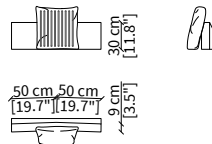

cod. VF51316

Cuscino a libero posizionamento 50+50xh30 cm /
Back module with cushion 50+50xh30 cm