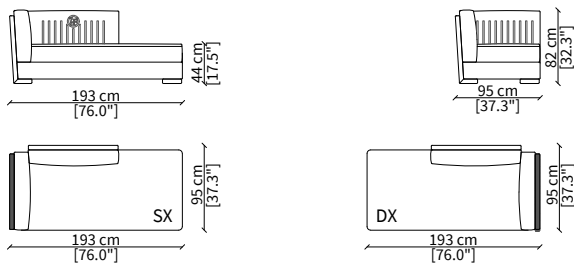

cod. VF51407P

Elemento 193 cm / Elemento 193 cm

Backrest: plain; armrest: interlaced effect