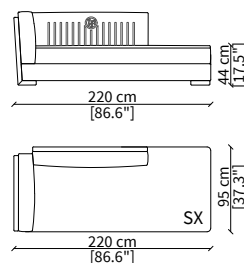

Terminale 158 cm / Terminal 158 cm

ELEMENTI CENTRALI / CENTRAL ELEMENTS

cod. VF51303

Centrale 83 cm / Central 83 cm

cod. VF51304

Centrale 101 cm / Central 101 cm

cod. VF51305

Centrale 128 cm / Central 128 cm

ELEMENTI ANGOLO / CORNER ELEMENTS

cod. VF51306

Elemento 95x95 cm / Element 95x95 cm

ELEMENTI DORMEUSE / DORMEUSE ELEMENTS

cod. VF51307

Elemento 193 cm / Elemento 193 cm

cod. VF51308

Elemento 220 cm / Elemento 220 cm

Dimensioni espresse in cm se non diversamente indicato.  
L'Azienda si riserva il diritto di apportare modifiche ai modelli senza preavviso.  
Tolleranza sulle misure indicate di +/- 2%.

Dimensions in centimeter if not differently indicated.  
The Company reserves the right to change the models without any advance notice.  
Tolerance on the given sizes +/- 2%.