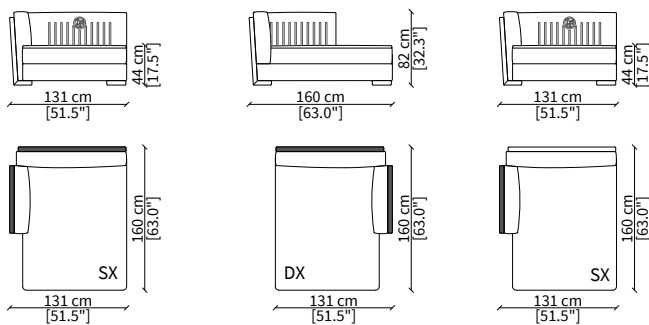

**cod. VF51412**

Elemento 101x160 cm / Element 101x160 cm

Backrest: interlaced effect

**ELEMENTI CHAISE LONGUE / CHAISE LONGUE ELEMENTS**

**cod. VF51411L**

Elemento 131x160 cm / Element 131x160 cm

Backrest: interlaced effect; armrest: interlaced effect

**cod. VF51411P**

Elemento 131x160 cm / Element 131x160 cm

Backrest: plain; armrest: interlaced effect

Dimensioni espresse in cm se non diversamente indicato.  
L'Azienda si riserva il diritto di apportare modifiche ai modelli senza preavviso.  
Tolleranza sulle misure indicate di +/- 2%.