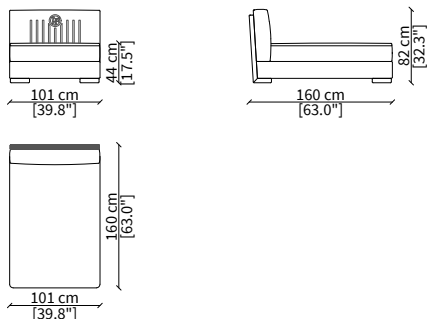

ELEMENTI CHAISE LONGUE / CHAISE LONGUE ELEMENTS

cod. VF51511L

Elemento 131x160 cm / Element 131x160 cm

Backrest: interlaced effect; armrest: interlaced effect