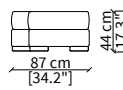

cod. VF51314

Pouf 80/87 cm