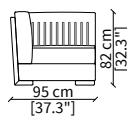

ELEMENTI ANGOLO / CORNER ELEMENTS

cod. VF51306

Elemento 95x95 cm / Element 95x95 cm

ELEMENTI DORMEUSE / DORMEUSE ELEMENTS

cod. VF51307

Elemento 193 cm / Elemento 193 cm

cod. VF51308

Elemento 220 cm / Elemento 220 cm

Dimensioni espresse in cm se non diversamente indicato.  
L'Azienda si riserva il diritto di apportare modifiche ai modelli senza preavviso.  
Tolleranza sulle misure indicate di +/- 2%.

Dimensions in centimeter if not differently indicated.  
The Company reserves the right to change the models without any advance notice.  
Tolerance on the given sizes +/- 2%.