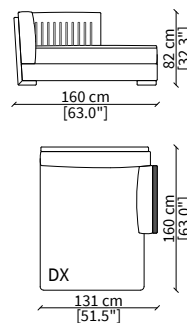

**cod. VF51411P**

Elemento 131x160 cm / Element 131x160 cm

Backrest: plain; armrest: interlaced effect

Dimensioni espresse in cm se non diversamente indicato.  
L'Azienda si riserva il diritto di apportare modifiche ai modelli senza preavviso.  
Tolleranza sulle misure indicate di +/- 2%.

cod. VF51506

Elemento 95x95 cm / Element 95x95 cm

Backrest: interlaced effect

Dimensioni espresse in cm se non diversamente indicato.  
L'Azienda si riserva il diritto di apportare modifiche ai modelli senza preavviso.  
Tolleranza sulle misure indicate di +/- 2%.

cod. VF51512

Elemento 101x160 cm / Element 101x160 cm

Backrest: interlaced effect

ELEMENTI CHAISE LONGUE / CHAISE LONGUE ELEMENTS

cod. VF51511L

Elemento 131x160 cm / Element 131x160 cm

Backrest: interlaced effect; armrest: interlaced effect

cod. VF51511P

Elemento 131x160 cm / Element 131x160 cm

Backrest: plain; armrest: interlaced effect

Dimensioni espresse in cm se non diversamente indicato.  
L'Azienda si riserva il diritto di apportare modifiche ai modelli senza preavviso.  
Tolleranza sulle misure indicate di +/- 2%.