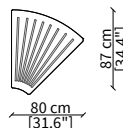

cod. VF51513

Elemento 190 cm / Element 190 cm  
Backrest: interlaced effect

POUF

cod. VF51313

Pouf 87x87 cm

cod. VF51314

Pouf 80/87 cm

CUSCINI / CUSHIONS