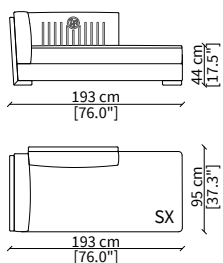

Terminale 158 cm / Terminal 158 cm

ELEMENTI CENTRALI / CENTRAL ELEMENTS

cod. VF51303

Centrale 83 cm / Central 83 cm

cod. VF51304

Centrale 101 cm / Central 101 cm

cod. VF51305

Centrale 128 cm / Central 128 cm

ELEMENTI ANGOLO / CORNER ELEMENTS

cod. VF51306

Elemento 95x95 cm / Element 95x95 cm

ELEMENTI DORMEUSE / DORMEUSE ELEMENTS

cod. VF51307

Elemento 193 cm / Elemento 193 cm

cod. VF51308

Elemento 220 cm / Elemento 220 cm

Dimensioni espresse in cm se non diversamente indicato.  
L'Azienda si riserva il diritto di apportare modifiche ai modelli senza preavviso.  
Tolleranza sulle misure indicate di +/- 2%.

Dimensions in centimeter if not differently indicated.  
The Company reserves the right to change the models without any advance notice.  
Tolerance on the given sizes +/- 2%.