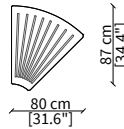

cod. VF51314

Pouf 80/87 cm