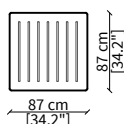

cod. VF51513

Elemento 190 cm / Element 190 cm  
Backrest: interlaced effect

POUF

cod. VF51313

Pouf 87x87 cm

cod. VF51314

Pouf 80/87 cm

CUSCINI / CUSHIONS