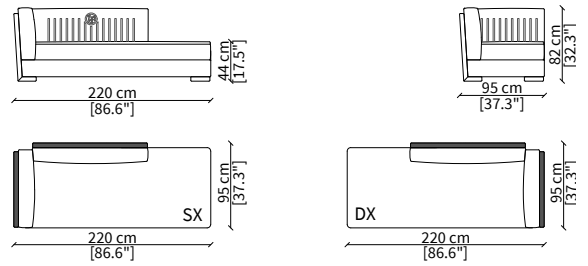

Backrest: interlaced effect

**ELEMENTI ANGOLO / CORNER ELEMENTS**

**cod. VF51406**

Elemento 95x95 cm / Element 95x95 cm

Backrest: interlaced effect

Dimensioni espresse in cm se non diversamente indicato.  
L'Azienda si riserva il diritto di apportare modifiche ai modelli senza preavviso.  
Tolleranza sulle misure indicate di +/- 2%.

**cod. VF51407L**

Elemento 193 cm / Elemento 193 cm

Backrest: interlaced effect; armrest: interlaced effect

**cod. VF51408L**

Elemento 220 cm / Elemento 220 cm

Backrest: interlaced effect; armrest: interlaced effect