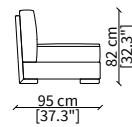

Terminale 158 cm / Terminal 158 cm

ELEMENTI CENTRALI / CENTRAL ELEMENTS

cod. VF51303

Centrale 83 cm / Central 83 cm

cod. VF51304

Centrale 101 cm / Central 101 cm

cod. VF51305

Centrale 128 cm / Central 128 cm

Dimensioni espresse in cm se non diversamente indicato.  
L'Azienda si riserva il diritto di apportare modifiche ai modelli senza preavviso.  
Tolleranza sulle misure indicate di +/- 2%.

Dimensions in centimeter if not differently indicated.  
The Company reserves the right to change the models without any advance notice.  
Tolerance on the given sizes +/- 2%.