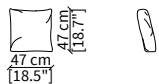

CUSCINI / CUSHIONS

cod. VFPP

Cuscino 47x47 cm / Cushion 47x47 cm