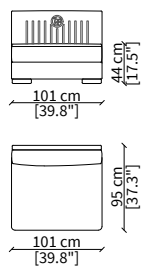

Terminale 158 cm / Terminal 158 cm

ELEMENTI CENTRALI / CENTRAL ELEMENTS

cod. VF51303

Centrale 83 cm / Central 83 cm

cod. VF51304

Centrale 101 cm / Central 101 cm

cod. VF51305

Centrale 128 cm / Central 128 cm

Dimensioni espresse in cm se non diversamente indicato.  
L'Azienda si riserva il diritto di apportare modifiche ai modelli senza preavviso.  
Tolleranza sulle misure indicate di +/- 2%.

Dimensions in centimeter if not differently indicated.  
The Company reserves the right to change the models without any advance notice.  
Tolerance on the given sizes +/- 2%.