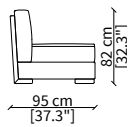

Terminale 158 cm / Terminal 158 cm

ELEMENTI CENTRALI / CENTRAL ELEMENTS

cod. VF51303

Centrale 83 cm / Central 83 cm

cod. VF51304

Centrale 101 cm / Central 101 cm

cod. VF51305

Centrale 128 cm / Central 128 cm

Dimensioni espresse in cm se non diversamente indicato.  
L'Azienda si riserva il diritto di apportare modifiche ai modelli senza preavviso.  
Tolleranza sulle misure indicate di +/- 2%.

Dimensions in centimeter if not differently indicated.  
The Company reserves the right to change the models without any advance notice.  
Tolerance on the given sizes +/- 2%.