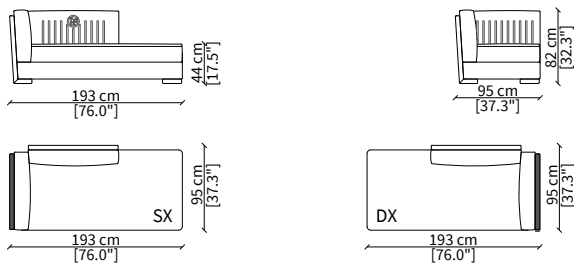

cod. VF51507P

Elemento 193 cm / Elemento 193 cm

Backrest: plain; armrest: interlaced effect