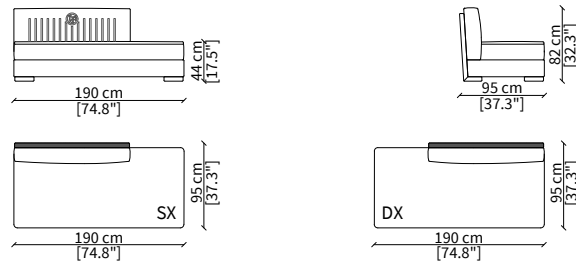

cod. VF51410

Elemento 190 cm / Element 190 cm
Backrest: interlaced effect

ELEMENTI CENTRALI DORMEUSE COMFORT / CENTRAL DORMEUSE COMFORT ELEMENTS

cod. VF51413

Elemento 190 cm / Element 190 cm
Backrest: interlaced effect