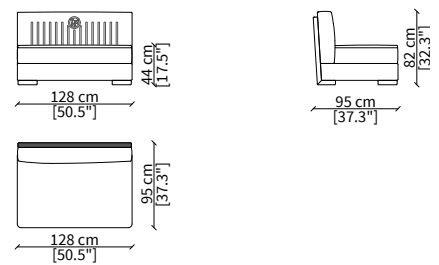

**cod. VF51403**

Centrale 83 cm / Central 83 cm

Backrest: interlaced effect

**cod. VF51404**

Centrale 101 cm / Central 101 cm

Backrest: interlaced effect

**cod. VF51405**

Centrale 128 cm / Central 128 cm

Backrest: interlaced effect

**ELEMENTI ANGOLO / CORNER ELEMENTS**

**cod. VF51406**

Elemento 95x95 cm / Element 95x95 cm

Backrest: interlaced effect

Dimensioni espresse in cm se non diversamente indicato.  
L'Azienda si riserva il diritto di apportare modifiche ai modelli senza preavviso.  
Tolleranza sulle misure indicate di +/- 2%.