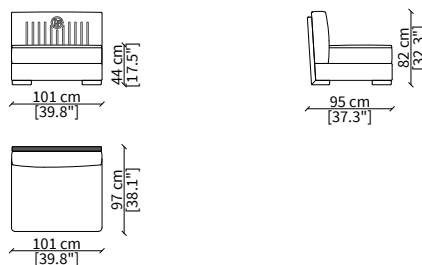

**cod. VF51403**

Centrale 83 cm / Central 83 cm

Backrest: interlaced effect

**cod. VF51404**

Centrale 101 cm / Central 101 cm

Backrest: interlaced effect

**cod. VF51405**

Centrale 128 cm / Central 128 cm

Backrest: interlaced effect

**ELEMENTI ANGOLO / CORNER ELEMENTS**

**cod. VF51406**

Elemento 95x95 cm / Element 95x95 cm

Backrest: interlaced effect

Dimensioni espresse in cm se non diversamente indicato.  
L'Azienda si riserva il diritto di apportare modifiche ai modelli senza preavviso.  
Tolleranza sulle misure indicate di +/- 2%.