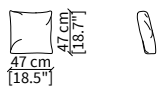

CUSCINI / CUSHIONS

cod. VFPP

Cuscino 47x47 cm / Cushion 47x47 cm