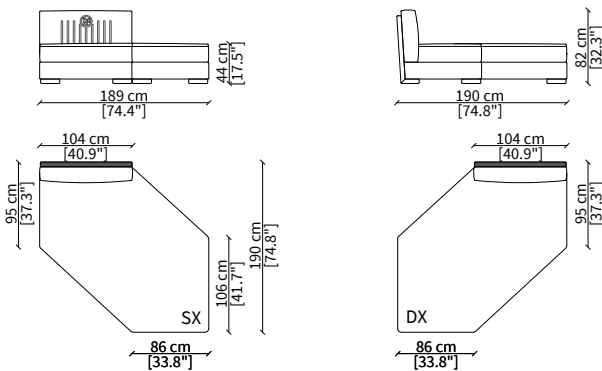

POUF

cod. VF51313

Pouf 87x87 cm

cod. VF51314

Pouf 80/87 cm

CUSCINI / CUSHIONS

cod. VFPP

Cuscino 47x47 cm / Cushion 47x47 cm

cod. VF51316

Cuscino a libero posizionamento 50+50xh30 cm /
Back module with cushion 50+50xh30 cm