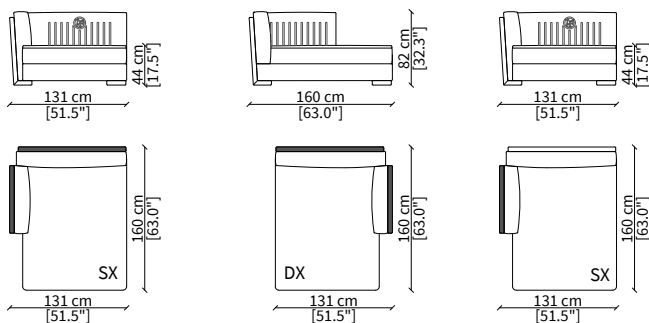

cod. VF51511P

Elemento 131x160 cm / Element 131x160 cm

Backrest: plain; armrest: interlaced effect

Dimensioni espresse in cm se non diversamente indicato.  
L'Azienda si riserva il diritto di apportare modifiche ai modelli senza preavviso.  
Tolleranza sulle misure indicate di +/- 2%.