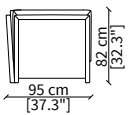

ELEMENTI ANGOLO / CORNER ELEMENTS

cod. VF51306

Elemento 95x95 cm / Element 95x95 cm