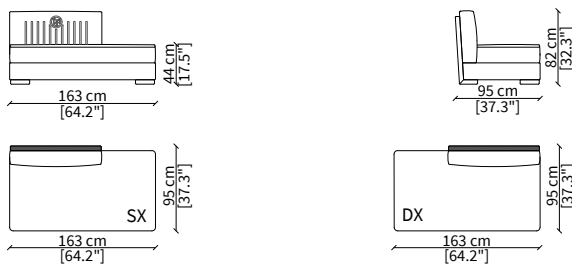

DURINI WOOD

Sofa

ELEMENTI DORMEUSE CENTRALI / CENTRAL DORMEUSE ELEMENTS

cod. VF51509

Elemento 163 cm / Element 163 cm
Backrest: interlaced effect