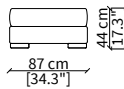

cod. VF51413

Elemento 190 cm / Element 190 cm  
Backrest: interlaced effect

POUF

cod. VF51313

Pouf 87x87 cm

cod. VF51314

Pouf 80/87 cm

CUSCINI / CUSHIONS