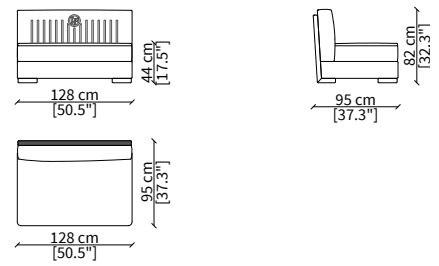

cod. VF51505

Centrale 128 cm / Central 128 cm

Backrest: interlaced effect