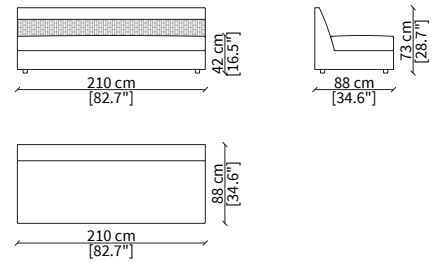

cod. VF11615

Elemento 210 cm / Element 210 cm