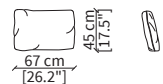

cod. VFDC

Cuscino 67x45 cm con profilo in contrasto
Cushion 67x45 cm with piping in contrast