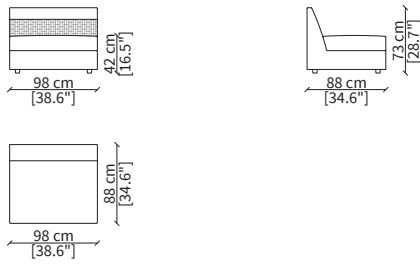

BORROMEO

Sofa

ELEMENTI CENTRALI / CENTRAL ELEMENTS

cod. VF11613

Elemento 98 cm / Element 98 cm