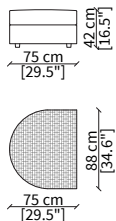

cod. VF11623

Pouf 88x75 cm