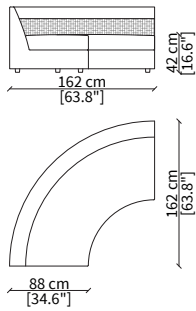

Dimensioni espresse in cm se non diversamente indicato.
L'Azienda si riserva il diritto di apportare modifiche ai modelli senza preavviso.
Tolleranza sulle misure indicate di +/- 2%.

Dimensions in centimeter if not differently indicated.
The Company reserves the right to change the models without any advance notice.
Tolerance on the given sizes +/- 2%.

BORROMEO

Sofa

ELEMENTI ANGOLO / CORNER ELEMENTS

cod. VF11604A

Angolo 88 cm / Corner 88 cm

ELEMENTI ANGOLO CURVO / CURVED CORNER ELEMENTS

cod. VF11604B

Angolo curvo 162x162 cm / Bowed corner 162x162 cm