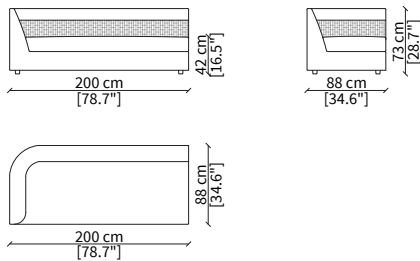

cod. VF11606

Terminale 180 cm / Terminal 180 cm

cod. VF11607

Terminale 200 cm / Terminal 200 cm

cod. VF11608

Terminale 230 cm / Terminal 230 cm

Dimensioni espresse in cm se non diversamente indicato.
L'Azienda si riserva il diritto di apportare modifiche ai modelli senza preavviso.
Tolleranza sulle misure indicate di +/- 2%.