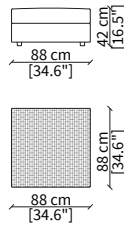

Dimensioni espresse in cm se non diversamente indicato.
L'Azienda si riserva il diritto di apportare modifiche ai modelli senza preavviso.
Tolleranza sulle misure indicate di +/- 2%.

Dimensions in centimeter if not differently indicated.
The Company reserves the right to change the models without any advance notice.
Tolerance on the given sizes +/- 2%.

BORROMEO

Sofa

POUFS

cod. VF11616

Pouf 70x70 cm

cod. VF11617

Pouf 88x88 cm

cod. VF11618

Pouf Ø110 cm

cod. VF11619

Pouf Ø147 cm

cod. VF11620

Pouf 88x122 cm

cod. VF11626

Pouf 126x126 cm

cod. VF11623

cod. VFPCD

Cuscino 45x45 cm con profilo in contrasto
Cushion 45x45 cm with piping in contrast

cod. VFDC

Cuscino 67x45 cm con profilo in contrasto
Cushion 67x45 cm with piping in contrast

Dimensioni espresse in cm se non diversamente indicato.
L'Azienda si riserva il diritto di apportare modifiche ai modelli senza preavviso.
Tolleranza sulle misure indicate di +/- 2%.