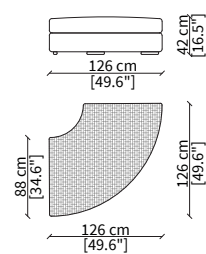

Dimensioni espresse in cm se non diversamente indicato.
L'Azienda si riserva il diritto di apportare modifiche ai modelli senza preavviso.
Tolleranza sulle misure indicate di +/- 2%.

Dimensions in centimeter if not differently indicated.
The Company reserves the right to change the models without any advance notice.
Tolerance on the given sizes +/- 2%.

Pouf Ø110 cm

cod. VF11619

Pouf Ø147 cm

cod. VF11620

Pouf 88x122 cm

cod. VF11626

Pouf 126x126 cm

cod. VF11623

Pouf 88x75 cm

CUSCINI / CUSHIONS

cod. VFPD

Cuscino 45x45 cm con profilo tono su tono
Cushion 45x45 cm with piping tone-on-tone

cod. VFGD

Cuscino 67x45 cm con profilo tono su tono
Cushion 67x45 cm with piping tone-on-tone

cod. VFPCD

Cuscino 45x45 cm con profilo in contrasto
Cushion 45x45 cm with piping in contrast

cod. VFDC

Cuscino 67x45 cm con profilo in contrasto
Cushion 67x45 cm with piping in contrast

Dimensioni espresse in cm se non diversamente indicato.
L'Azienda si riserva il diritto di apportare modifiche ai modelli senza preavviso.
Tolleranza sulle misure indicate di +/- 2%.