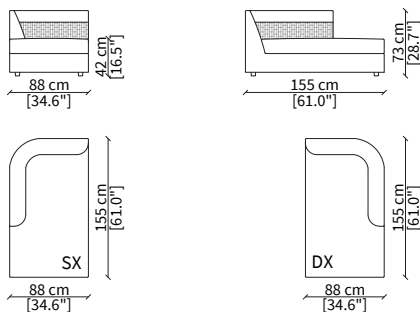

cod. VF11606

Terminale 180 cm / Terminal 180 cm

cod. VF11607

Terminale 200 cm / Terminal 200 cm

cod. VF11608

Terminale 230 cm / Terminal 230 cm

Dimensioni espresse in cm se non diversamente indicato.
L'Azienda si riserva il diritto di apportare modifiche ai modelli senza preavviso.
Tolleranza sulle misure indicate di +/- 2%.

Elemento 155 cm / Element 155 cm

cod. VF11610

Elemento 200 cm / Element 200 cm

cod. VF11611

Elemento 230 cm / Element 230 cm

ELEMENTI CHAISE LONGUE / CHAISE LONGUE ELEMENTS

cod. VF11609C

Elemento 155x88 cm / Element 155x88 cm

Dimensioni espresse in cm se non diversamente indicato.
L'Azienda si riserva il diritto di apportare modifiche ai modelli senza preavviso.
Tolleranza sulle misure indicate di +/- 2%.

Dimensions in centimeter if not differently indicated.
The Company reserves the right to change the models without any advance notice.
Tolerance on the given sizes +/- 2%.