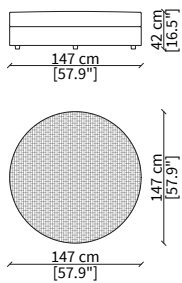

cod. VF11619

Pouf Ø147 cm