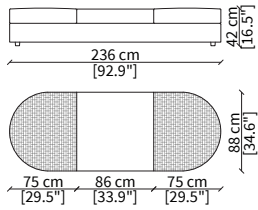

BORROMEО

Sofa

POUFS CON TOP / POUFS WITH TOP

cod. VF11621

Elemento 88x236 cm / Element 88x236 cm