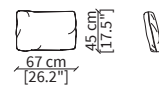

Pouf 88x75 cm

CUSCINI / CUSHIONS

cod. VFPD

Cuscino 45x45 cm con profilo tono su tono
Cushion 45x45 cm with piping tone-on-tone

cod. VFGD

Cuscino 67x45 cm con profilo tono su tono
Cushion 67x45 cm with piping tone-on-tone