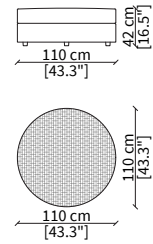

cod. VF11618

Pouf Ø110 cm