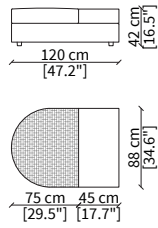

cod. VFPCD

Cuscino 45x45 cm con profilo in contrasto
Cushion 45x45 cm with piping in contrast

cod. VFDC

Cuscino 67x45 cm con profilo in contrasto
Cushion 67x45 cm with piping in contrast

Dimensioni espresse in cm se non diversamente indicato.
L'Azienda si riserva il diritto di apportare modifiche ai modelli senza preavviso.
Tolleranza sulle misure indicate di +/- 2%.

Dimensions in centimeter if not differently indicated.
The Company reserves the right to change the models without any advance notice.
Tolerance on the given sizes +/- 2%.

BORROMEО

Sofa

POUFS CON TOP / POUFS WITH TOP

cod. VF11621

Elemento 88x236 cm / Element 88x236 cm

cod. VF11622

Elemento 88x120 cm / Element 88x120 cm

TAVOLINI / SMALL TABLES

cod. VF11624

Tavolo semicircolare 112x55 cm /
Semicircular table 112x55 cm

cod. VF11625

Tavolo semicircolare 149x74 cm /
Semicircular table 149x74 cm