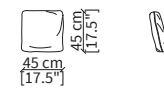

cod. VFPCD

Cuscino 45x45 cm con profilo in contrasto
Cushion 45x45 cm with piping in contrast