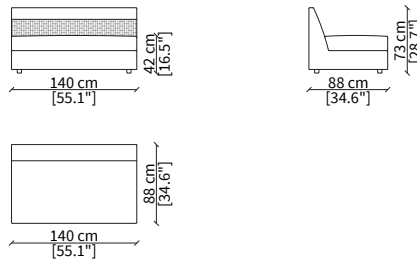

cod. VF11614

Elemento 140 cm / Element 140 cm