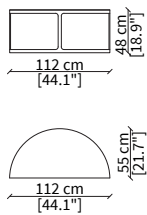

cod. VFPCD

Cuscino 45x45 cm con profilo in contrasto
Cushion 45x45 cm with piping in contrast

cod. VFDC

Cuscino 67x45 cm con profilo in contrasto
Cushion 67x45 cm with piping in contrast

Dimensioni espresse in cm se non diversamente indicato.
L'Azienda si riserva il diritto di apportare modifiche ai modelli senza preavviso.
Tolleranza sulle misure indicate di +/- 2%.

Dimensions in centimeter if not differently indicated.
The Company reserves the right to change the models without any advance notice.
Tolerance on the given sizes +/- 2%.

BORROMEО

Sofa

POUFS CON TOP / POUFS WITH TOP

cod. VF11621

Elemento 88x236 cm / Element 88x236 cm

cod. VF11622

Elemento 88x120 cm / Element 88x120 cm

TAVOLINI / SMALL TABLES

cod. VF11624

Tavolo semicircolare 112x55 cm /
Semicircular table 112x55 cm

cod. VF11625

Tavolo semicircolare 149x74 cm /
Semicircular table 149x74 cm