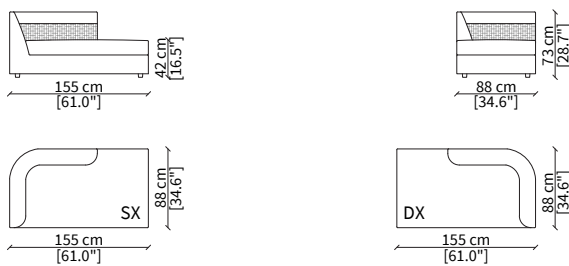

ELEMENTI DORMEUSE / DORMEUSE ELEMENTS

cod. VF11609D

Elemento 155 cm / Element 155 cm