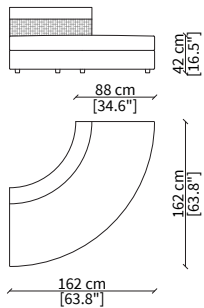

ELEMENTI COMFORT DORMEUSE CENTRALI / CENTRAL COMFORT DORMEUSE ELEMENTS

cod. VF11612

Elemento 196x151 cm / Element 196x151 cm