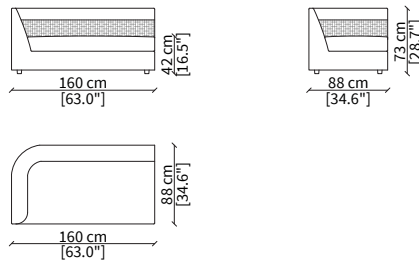

Divano 220 cm / Sofa 220 cm

cod. VF11603

Divano 250 cm / Sofa 250 cm

ELEMENTI TERMINALI / TERMINAL ELEMENTS

cod. VF11604

Terminale 88 cm / Terminal 88 cm

cod. VF11605

Terminale 160 cm / Terminal 160 cm

cod. VF11606

Terminale 180 cm / Terminal 180 cm

cod. VF11607

Terminale 200 cm / Terminal 200 cm

cod. VF11608

Terminale 230 cm / Terminal 230 cm

Dimensioni espresse in cm se non diversamente indicato.
L'Azienda si riserva il diritto di apportare modifiche ai modelli senza preavviso.
Tolleranza sulle misure indicate di +/- 2%.