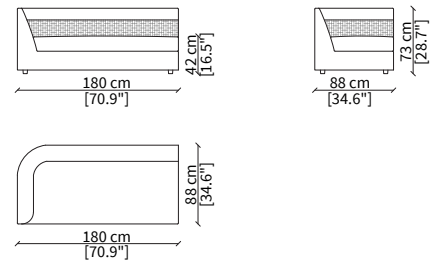

cod. VF11606

Terminale 180 cm / Terminal 180 cm

cod. VF11607

Terminale 200 cm / Terminal 200 cm

cod. VF11608

Terminale 230 cm / Terminal 230 cm

Dimensioni espresse in cm se non diversamente indicato.
L'Azienda si riserva il diritto di apportare modifiche ai modelli senza preavviso.
Tolleranza sulle misure indicate di +/- 2%.