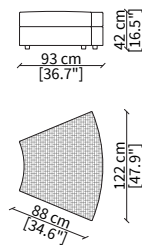

Dimensioni espresse in cm se non diversamente indicato.
L'Azienda si riserva il diritto di apportare modifiche ai modelli senza preavviso.
Tolleranza sulle misure indicate di +/- 2%.

Dimensions in centimeter if not differently indicated.
The Company reserves the right to change the models without any advance notice.
Tolerance on the given sizes +/- 2%.

BORROMEO

Sofa

POUFS

cod. VF11616

Pouf 70x70 cm

cod. VF11617

Pouf 88x88 cm

cod. VF11618

Pouf Ø110 cm

cod. VF11619

Pouf Ø147 cm

cod. VF11620

Pouf 88x122 cm

cod. VF11626

Pouf 126x126 cm

cod. VF11623

cod. VFPCD

Cuscino 45x45 cm con profilo in contrasto
Cushion 45x45 cm with piping in contrast

cod. VFDC

Cuscino 67x45 cm con profilo in contrasto
Cushion 67x45 cm with piping in contrast

Dimensioni espresse in cm se non diversamente indicato.
L'Azienda si riserva il diritto di apportare modifiche ai modelli senza preavviso.
Tolleranza sulle misure indicate di +/- 2%.