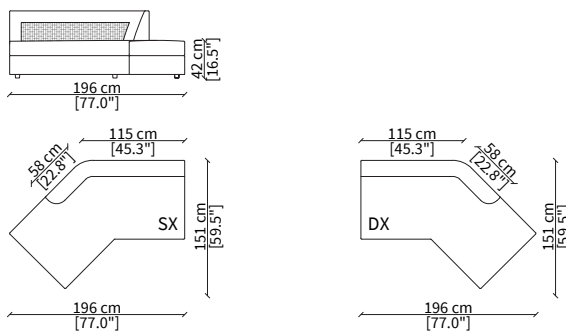

ELEMENTI ANGOLO APERTO / OPEN CORNER ELEMENTS

cod. VF11604 O

Angolo aperto 162x162 cm / Open corner 162x162 cm

ELEMENTI COMFORT DORMEUSE CENTRALI / CENTRAL COMFORT DORMEUSE ELEMENTS

cod. VF11612

Elemento 196x151 cm / Element 196x151 cm

Dimensioni espresse in cm se non diversamente indicato.
L'Azienda si riserva il diritto di apportare modifiche ai modelli senza preavviso.
Tolleranza sulle misure indicate di +/- 2%.

Dimensions in centimeter if not differently indicated.
The Company reserves the right to change the models without any advance notice.
Tolerance on the given sizes +/- 2%.