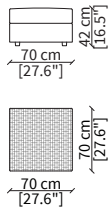

Dimensioni espresse in cm se non diversamente indicato.
L'Azienda si riserva il diritto di apportare modifiche ai modelli senza preavviso.
Tolleranza sulle misure indicate di +/- 2%.

Dimensions in centimeter if not differently indicated.
The Company reserves the right to change the models without any advance notice.
Tolerance on the given sizes +/- 2%.

BORROMEO

Sofa

POUFS

cod. VF11616

Pouf 70x70 cm

cod. VF11617

Pouf 88x88 cm

cod. VF11618