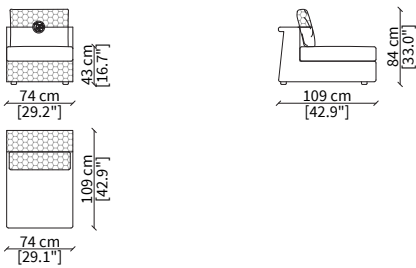

APPIANI
Sofa

cod. VF51209

Terminale 239 cm / Terminal 239 cm

ELEMENTI CENTRALI / CENTRAL ELEMENTS

cod. VF51210

Centrale 74 cm / Central 74 cm

cod. VF51211

Centrale 84 cm / Central 84 cm

cod. VF51212

Centrale 104 cm / Central 104 cm

cod. VF51213

Centrale 126 cm / Central 126 cm

cod. VF51214

Centrale 148 cm / Central 148 cm

cod. VF51215

Centrale 168 cm / Central 168 cm

cod. VF51216

Terminale 208 cm / Terminal 208 cm

Dimensioni espresse in cm se non diversamente indicato.
L'Azienda si riserva il diritto di apportare modifiche ai modelli senza preavviso.
Tolleranza sulle misure indicate di +/- 2%.

Dimensions in centimeter if not differently indicated.
The Company reserves the right to change the models without any advance notice.
Tolerance on the given sizes +/- 2%.