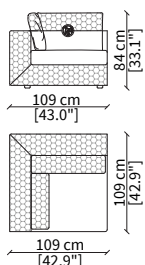

Dimensioni espresse in cm se non diversamente indicato.  
L'Azienda si riserva il diritto di apportare modifiche ai modelli senza preavviso.  
Tolleranza sulle misure indicate di +/- 2%.

Dimensions in centimeter if not differently indicated.  
The Company reserves the right to change the models without any advance notice.  
Tolerance on the given sizes +/- 2%.

APPIANI

Sofa

ELEMENTI DORMEUSE / DORMEUSE ELEMENTS

cod. VF51217

Elemento 199 cm / Element 199 cm

cod. VF51218

Elemento 239 cm / Element 239 cm

ELEMENTI DORMEUSE CENTRALI / CENTRAL DORMEUSE ELEMENTS

cod. VF51224

Elemento 168 cm / Element 168 cm

cod. VF51226

Elemento 208 cm / Element 208 cm

ELEMENTI CHAISE LONGUE / CHAISE LONGUE ELEMENTS

cod. VF51219

Elemento 153x115 cm / Element 153x115 cm

ELEMENTI DORMEUSE / DORMEUSE ELEMENTS

cod. VF51220

Angolo 109x109 cm / Corner 109x109 cm

cod. VF51228

Angolo curvo 146x109 cm / Curved corner 146x109 cm

cod. VF51229

Angolo con pouf rotondo 120x120 cm / Corner with round stool 120x120 cm

Dimensioni espresse in cm se non diversamente indicato.  
L'Azienda si riserva il diritto di apportare modifiche ai modelli senza preavviso.  
Tolleranza sulle misure indicate di +/- 2%.