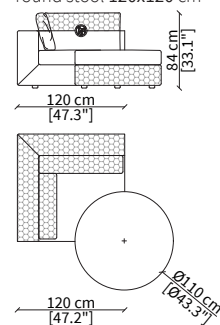

Terminale 135 cm / Terminal 135 cm

cod. VF51206

Terminale 157 cm / Terminal 157 cm

cod. VF51207

Terminale 179 cm / Terminal 179 cm

cod. VF51208

Terminale 199 cm / Terminal 199 cm

Dimensioni espresse in cm se non diversamente indicato.  
L'Azienda si riserva il diritto di apportare modifiche ai modelli senza preavviso.  
Tolleranza sulle misure indicate di +/- 2%.

cod. VF51224

Elemento 168 cm / Element 168 cm

cod. VF51226

Elemento 208 cm / Element 208 cm

ELEMENTI CHAISE LONGUE / CHAISE LONGUE ELEMENTS

cod. VF51219

Elemento 153x115 cm / Element 153x115 cm

ELEMENTI DORMEUSE / DORMEUSE ELEMENTS

cod. VF51220

Angolo 109x109 cm / Corner 109x109 cm

cod. VF51228

Angolo curvo 146x109 cm / Curved corner 146x109 cm

cod. VF51229

Angolo con pouf rotondo 120x120 cm / Corner with round stool 120x120 cm

Dimensioni espresse in cm se non diversamente indicato.  
L'Azienda si riserva il diritto di apportare modifiche ai modelli senza preavviso.  
Tolleranza sulle misure indicate di +/- 2%.