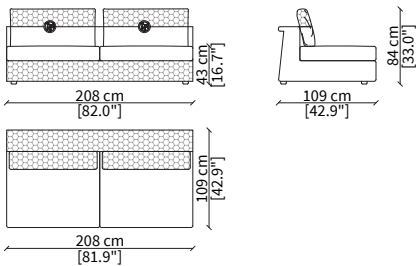

Terminale 135 cm / Terminal 135 cm

cod. VF51206

Terminale 157 cm / Terminal 157 cm

cod. VF51207

Terminale 179 cm / Terminal 179 cm

cod. VF51208

Terminale 199 cm / Terminal 199 cm

Dimensioni espresse in cm se non diversamente indicato.  
L'Azienda si riserva il diritto di apportare modifiche ai modelli senza preavviso.  
Tolleranza sulle misure indicate di +/- 2%.

cod. VF51213

Centrale 126 cm / Central 126 cm

cod. VF51214

Centrale 148 cm / Central 148 cm

cod. VF51215

Centrale 168 cm / Central 168 cm

cod. VF51216

Terminale 208 cm / Terminal 208 cm

Dimensioni espresse in cm se non diversamente indicato.  
L'Azienda si riserva il diritto di apportare modifiche ai modelli senza preavviso.  
Tolleranza sulle misure indicate di +/- 2%.

Dimensions in centimeter if not differently indicated.  
The Company reserves the right to change the models without any advance notice.  
Tolerance on the given sizes +/- 2%.