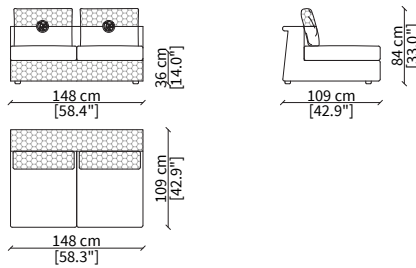

Terminale 135 cm / Terminal 135 cm

cod. VF51206

Terminale 157 cm / Terminal 157 cm

cod. VF51207

Terminale 179 cm / Terminal 179 cm

cod. VF51208

Terminale 199 cm / Terminal 199 cm

Dimensioni espresse in cm se non diversamente indicato.  
L'Azienda si riserva il diritto di apportare modifiche ai modelli senza preavviso.  
Tolleranza sulle misure indicate di +/- 2%.

Dimensions in centimeter if not differently indicated.  
The Company reserves the right to change the models without any advance notice.  
Tolerance on the given sizes +/- 2%.

APPIANI  
Sofa

cod. VF51209

Terminale 239 cm / Terminal 239 cm

ELEMENTI CENTRALI / CENTRAL ELEMENTS

cod. VF51210

Centrale 74 cm / Central 74 cm

cod. VF51211

Centrale 84 cm / Central 84 cm

cod. VF51212

Centrale 104 cm / Central 104 cm

cod. VF51213

Centrale 126 cm / Central 126 cm

cod. VF51214

Centrale 148 cm / Central 148 cm

cod. VF51215

Centrale 168 cm / Central 168 cm

cod. VF51216

Terminale 208 cm / Terminal 208 cm