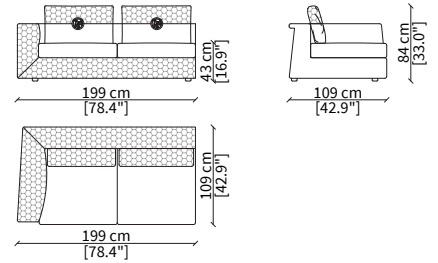

Terminale 135 cm / Terminal 135 cm

cod. VF51206

Terminale 157 cm / Terminal 157 cm

cod. VF51207

Terminale 179 cm / Terminal 179 cm

cod. VF51208

Terminale 199 cm / Terminal 199 cm

Dimensioni espresse in cm se non diversamente indicato.  
L'Azienda si riserva il diritto di apportare modifiche ai modelli senza preavviso.  
Tolleranza sulle misure indicate di +/- 2%.

Dimensions in centimeter if not differently indicated.  
The Company reserves the right to change the models without any advance notice.  
Tolerance on the given sizes +/- 2%.

APPIANI  
Sofa

cod. VF51209