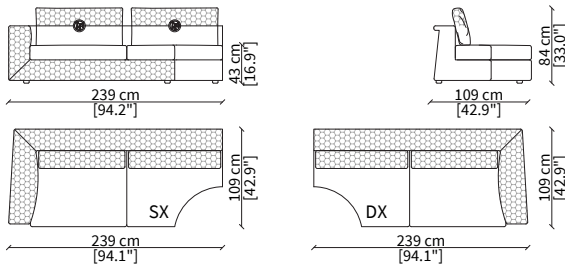

APPIANI

Sofa

ELEMENTI TERMINALI CON POUF ROTONDO / TERMINAL FOR ROUND STOOL ELEMENTS

cod. VF51230

Terminale 239 cm / Terminal 239 cm

ELEMENTI DORMEUSE CENTRALI CON POUF ROTONDO / CENTRAL DORMEUSE FOR ROUND STOOL ELEMENTS

cod. VF51231

Elemento 208 cm / Element 208 cm