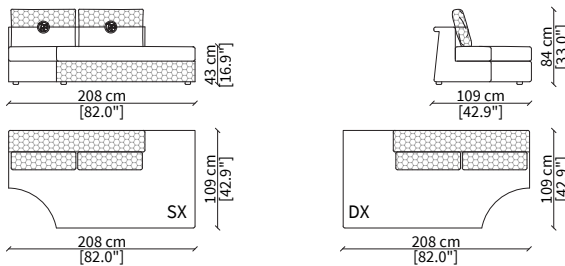

cod. VF51220

Angolo 109x109 cm / Corner 109x109 cm

cod. VF51228

Angolo curvo 146x109 cm / Curved corner 146x109 cm

cod. VF51229

Angolo con pouf rotondo 120x120 cm / Corner with round stool 120x120 cm

Dimensioni espresse in cm se non diversamente indicato.  
L'Azienda si riserva il diritto di apportare modifiche ai modelli senza preavviso.  
Tolleranza sulle misure indicate di +/- 2%.

cod. VF51230

Terminale 239 cm / Terminal 239 cm

**ELEMENTI DORMEUSE CENTRALI CON POUF ROTONDO / CENTRAL DORMEUSE FOR ROUND STOOL ELEMENTS**

cod. VF51231

Elemento 208 cm / Element 208 cm

**POUF**

cod. VF51221