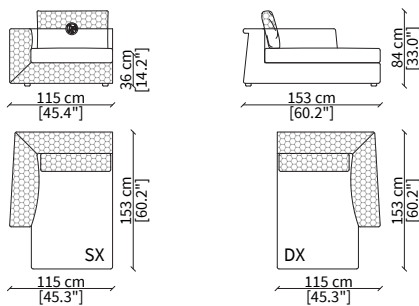

Dimensioni espresse in cm se non diversamente indicato.  
L'Azienda si riserva il diritto di apportare modifiche ai modelli senza preavviso.  
Tolleranza sulle misure indicate di +/- 2%.

Dimensions in centimeter if not differently indicated.  
The Company reserves the right to change the models without any advance notice.  
Tolerance on the given sizes +/- 2%.

APPIANI

Sofa

ELEMENTI DORMEUSE / DORMEUSE ELEMENTS

cod. VF51217

Elemento 199 cm / Element 199 cm

cod. VF51218

Elemento 239 cm / Element 239 cm

ELEMENTI DORMEUSE CENTRALI / CENTRAL DORMEUSE ELEMENTS

cod. VF51224

Elemento 168 cm / Element 168 cm

cod. VF51226

Elemento 208 cm / Element 208 cm

ELEMENTI CHAISE LONGUE / CHAISE LONGUE ELEMENTS

cod. VF51219

Elemento 153x115 cm / Element 153x115 cm

ELEMENTI DORMEUSE / DORMEUSE ELEMENTS

cod. VF51220

Angolo 109x109 cm / Corner 109x109 cm

cod. VF51228

Angolo curvo 146x109 cm / Curved corner 146x109 cm

cod. VF51229

Angolo con pouf rotondo 120x120 cm / Corner with round stool 120x120 cm

Dimensioni espresse in cm se non diversamente indicato.  
L'Azienda si riserva il diritto di apportare modifiche ai modelli senza preavviso.  
Tolleranza sulle misure indicate di +/- 2%.