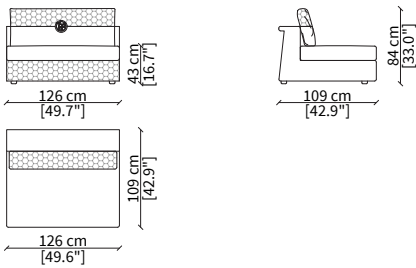

Terminale 135 cm / Terminal 135 cm

cod. VF51206

Terminale 157 cm / Terminal 157 cm

cod. VF51207

Terminale 179 cm / Terminal 179 cm

cod. VF51208

Terminale 199 cm / Terminal 199 cm

Dimensioni espresse in cm se non diversamente indicato.  
L'Azienda si riserva il diritto di apportare modifiche ai modelli senza preavviso.  
Tolleranza sulle misure indicate di +/- 2%.

Dimensions in centimeter if not differently indicated.  
The Company reserves the right to change the models without any advance notice.  
Tolerance on the given sizes +/- 2%.

APPIANI  
Sofa

cod. VF51209

Terminale 239 cm / Terminal 239 cm

ELEMENTI CENTRALI / CENTRAL ELEMENTS

cod. VF51210

Centrale 74 cm / Central 74 cm

cod. VF51211

Centrale 84 cm / Central 84 cm

cod. VF51212

Centrale 104 cm / Central 104 cm

cod. VF51213

Centrale 126 cm / Central 126 cm

cod. VF51214

Centrale 148 cm / Central 148 cm

cod. VF51215

Centrale 168 cm / Central 168 cm

cod. VF51216

Terminale 208 cm / Terminal 208 cm