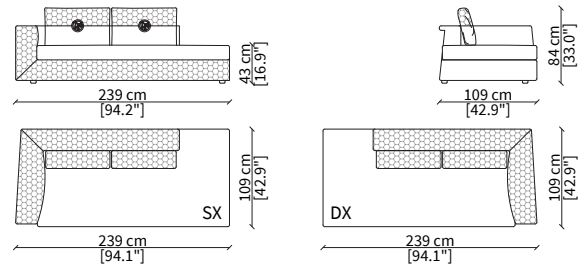

APPIANI

Sofa

ELEMENTI DORMEUSE / DORMEUSE ELEMENTS

cod. VF51217

Elemento 199 cm / Element 199 cm

cod. VF51218

Elemento 239 cm / Element 239 cm

ELEMENTI DORMEUSE CENTRALI / CENTRAL DORMEUSE ELEMENTS

cod. VF51220

Angolo 109x109 cm / Corner 109x109 cm

cod. VF51228

Angolo curvo 146x109 cm / Curved corner 146x109 cm

cod. VF51229

Angolo con pouf rotondo 120x120 cm / Corner with round stool 120x120 cm

Dimensioni espresse in cm se non diversamente indicato.  
L'Azienda si riserva il diritto di apportare modifiche ai modelli senza preavviso.  
Tolleranza sulle misure indicate di +/- 2%.