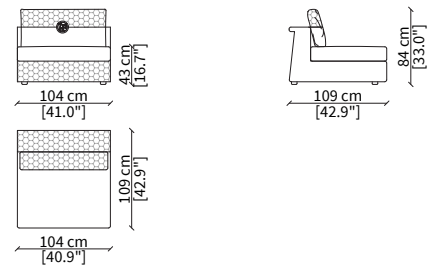

Terminale 135 cm / Terminal 135 cm

cod. VF51206

Terminale 157 cm / Terminal 157 cm

cod. VF51207

Terminale 179 cm / Terminal 179 cm

cod. VF51208

Terminale 199 cm / Terminal 199 cm

Dimensioni espresse in cm se non diversamente indicato.  
L'Azienda si riserva il diritto di apportare modifiche ai modelli senza preavviso.  
Tolleranza sulle misure indicate di +/- 2%.

Dimensions in centimeter if not differently indicated.  
The Company reserves the right to change the models without any advance notice.  
Tolerance on the given sizes +/- 2%.

APPIANI  
Sofa

cod. VF51209

Terminale 239 cm / Terminal 239 cm

ELEMENTI CENTRALI / CENTRAL ELEMENTS

cod. VF51210

Centrale 74 cm / Central 74 cm

cod. VF51211

Centrale 84 cm / Central 84 cm

cod. VF51212

Centrale 104 cm / Central 104 cm

cod. VF51213

Centrale 126 cm / Central 126 cm

cod. VF51214

Centrale 148 cm / Central 148 cm

cod. VF51215

Centrale 168 cm / Central 168 cm

cod. VF51216

Terminale 208 cm / Terminal 208 cm