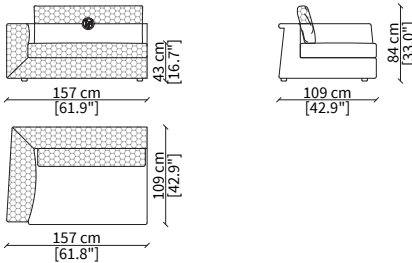

cod. VF51202

Elemento 270 cm / Element 270 cm

ELEMENTI TERMINALI / TERMINAL ELEMENTS

cod. VF51203

Terminale 105 cm / Terminal 105 cm

cod. VF51204

Terminale 115 cm / Terminal 115 cm

cod. VF51205

Terminale 135 cm / Terminal 135 cm

cod. VF51206

Terminale 157 cm / Terminal 157 cm

cod. VF51207

Terminale 179 cm / Terminal 179 cm

cod. VF51208

Terminale 199 cm / Terminal 199 cm

Dimensioni espresse in cm se non diversamente indicato.  
L'Azienda si riserva il diritto di apportare modifiche ai modelli senza preavviso.  
Tolleranza sulle misure indicate di +/- 2%.

Dimensions in centimeter if not differently indicated.  
The Company reserves the right to change the models without any advance notice.  
Tolerance on the given sizes +/- 2%.

APPIANI  
Sofa

cod. VF51209