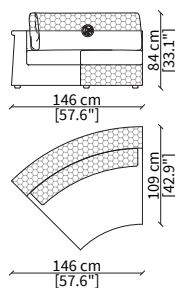

Terminale 135 cm / Terminal 135 cm

cod. VF51206

Terminale 157 cm / Terminal 157 cm

cod. VF51207

Terminale 179 cm / Terminal 179 cm

cod. VF51208

Terminale 199 cm / Terminal 199 cm

Dimensioni espresse in cm se non diversamente indicato.  
L'Azienda si riserva il diritto di apportare modifiche ai modelli senza preavviso.  
Tolleranza sulle misure indicate di +/- 2%.

Dimensioni espresse in cm se non diversamente indicato.  
L'Azienda si riserva il diritto di apportare modifiche ai modelli senza preavviso.  
Tolleranza sulle misure indicate di +/- 2%.

Dimensions in centimeter if not differently indicated.  
The Company reserves the right to change the models without any advance notice.  
Tolerance on the given sizes +/- 2%.

cod. VF51224

Elemento 168 cm / Element 168 cm

cod. VF51226

Elemento 208 cm / Element 208 cm

ELEMENTI CHAISE LONGUE / CHAISE LONGUE ELEMENTS

cod. VF51219

Elemento 153x115 cm / Element 153x115 cm

ELEMENTI DORMEUSE / DORMEUSE ELEMENTS

cod. VF51220

Angolo 109x109 cm / Corner 109x109 cm

cod. VF51228

Angolo curvo 146x109 cm / Curved corner 146x109 cm

cod. VF51229

Angolo con pouf rotondo 120x120 cm / Corner with round stool 120x120 cm

Dimensioni espresse in cm se non diversamente indicato.  
L'Azienda si riserva il diritto di apportare modifiche ai modelli senza preavviso.  
Tolleranza sulle misure indicate di +/- 2%.