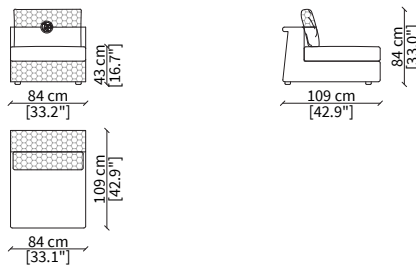

Terminale 135 cm / Terminal 135 cm

cod. VF51206

Terminale 157 cm / Terminal 157 cm

cod. VF51207

Terminale 179 cm / Terminal 179 cm

cod. VF51208

Terminale 199 cm / Terminal 199 cm

Dimensioni espresse in cm se non diversamente indicato.  
L'Azienda si riserva il diritto di apportare modifiche ai modelli senza preavviso.  
Tolleranza sulle misure indicate di +/- 2%.

Dimensions in centimeter if not differently indicated.  
The Company reserves the right to change the models without any advance notice.  
Tolerance on the given sizes +/- 2%.

APPIANI  
Sofa

cod. VF51209

Terminale 239 cm / Terminal 239 cm

ELEMENTI CENTRALI / CENTRAL ELEMENTS

cod. VF51210

Centrale 74 cm / Central 74 cm

cod. VF51211

Centrale 84 cm / Central 84 cm

cod. VF51212

Centrale 104 cm / Central 104 cm

cod. VF51213

Centrale 126 cm / Central 126 cm

cod. VF51214

Centrale 148 cm / Central 148 cm

cod. VF51215

Centrale 168 cm / Central 168 cm

cod. VF51216

Terminale 208 cm / Terminal 208 cm