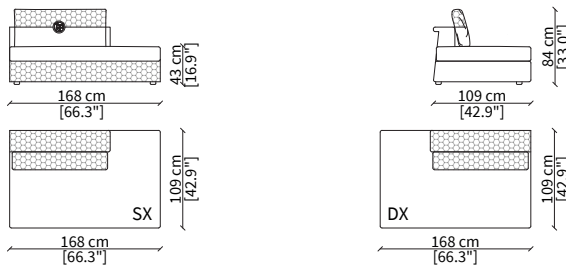

ELEMENTI DORMEUSE CENTRALI / CENTRAL DORMEUSE ELEMENTS

cod. VF51224

Elemento 168 cm / Element 168 cm