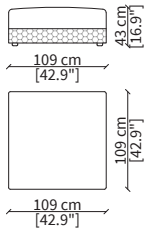

Terminale 135 cm / Terminal 135 cm

cod. VF51206

Terminale 157 cm / Terminal 157 cm

cod. VF51207

Terminale 179 cm / Terminal 179 cm

cod. VF51208

Terminale 199 cm / Terminal 199 cm

Dimensioni espresse in cm se non diversamente indicato.  
L'Azienda si riserva il diritto di apportare modifiche ai modelli senza preavviso.  
Tolleranza sulle misure indicate di +/- 2%.

cod. VF51220

Angolo 109x109 cm / Corner 109x109 cm

cod. VF51228

Angolo curvo 146x109 cm / Curved corner 146x109 cm

cod. VF51229

Angolo con pouf rotondo 120x120 cm / Corner with round stool 120x120 cm

Dimensioni espresse in cm se non diversamente indicato.  
L'Azienda si riserva il diritto di apportare modifiche ai modelli senza preavviso.  
Tolleranza sulle misure indicate di +/- 2%.

cod. VF51230

Terminale 239 cm / Terminal 239 cm

**ELEMENTI DORMEUSE CENTRALI CON POUF ROTONDO / CENTRAL DORMEUSE FOR ROUND STOOL ELEMENTS**

cod. VF51231

Elemento 208 cm / Element 208 cm

**POUF**

cod. VF51221

Pouf 109x109xh43 cm

**CUSCINI / CUSHIONS**

cod. VFPP

Cuscino 47x47 cm / Cushion 47x47 cm