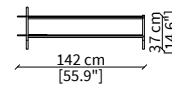

ARALDO
Small Tables

TAVOLINI / SMALL TABLES

cod. VF16619

Tavolino 45x43xh50/60 cm/
Side table 45x43xh50/60 cm

cod. VF16606

Tavolino quadrato 47x49xh50/60 cm/
Square small table 47x49xh50/60 cm

cod. 16607

Tavolino rotondo 45x47xh50/60 cm/
Round small table 45x47xh50/60 cm

cod. 16611

Tavolino quadrato 102x104xh37/47 cm/
Square small table 102x104xh37/47 cm

cod. 16612

Tavolino rotondo 102x100xh37/47 cm/
Round small table 102x100xh37/47 cm

cod. VF16613

Tavolino 142x49xh37/47 cm/
Small table 142x49xh37/47 cm