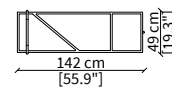

ARALDO
Small Tables

TAVOLINI / SMALL TABLES

cod. VF16619

Tavolino 45x43xh50/60 cm/
Side table 45x43xh50/60 cm

cod. VF16606

Tavolino quadrato 47x49xh50/60 cm/
Square small table 47x49xh50/60 cm

cod. 16607

Tavolino rotondo 45x47xh50/60 cm/
Round small table 45x47xh50/60 cm

cod. 16611

Tavolino quadrato 102x104xh37/47 cm/
Square small table 102x104xh37/47 cm

cod. 16612

Tavolino rotondo 102x100xh37/47 cm/
Round small table 102x100xh37/47 cm

cod. VF16613

Tavolino 142x49xh37/47 cm/
Small table 142x49xh37/47 cm

cod. VF16617

Console 140x30xh67 cm

cod. VF16618

Console 180x30xh67 cm

Dimensioni espresse in cm se non diversamente indicato.
L'Azienda si riserva il diritto di apportare modifiche ai modelli senza preavviso.
Tolleranza sulle misure indicate di +/- 2%.