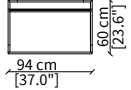

ARALDO
Small Tables

TAVOLINI / SMALL TABLES

cod. VF16619

Tavolino 45x43xh50/60 cm/
Side table 45x43xh50/60 cm

cod. VF16606

Tavolino quadrato 47x49xh50/60 cm/
Square small table 47x49xh50/60 cm

cod. 16607

Tavolino rotondo 45x47xh50/60 cm/
Round small table 45x47xh50/60 cm

cod. 16611

Tavolino quadrato 102x104xh37/47 cm/
Square small table 102x104xh37/47 cm

cod. 16612

Tavolino rotondo 102x100xh37/47 cm/
Round small table 102x100xh37/47 cm

cod. VF16613

Tavolino 142x49xh37/47 cm/
Small table 142x49xh37/47 cm

SERVERS

cod. VF16608

Server 45x49xh50/60 cm

cod. VF16609

Server 45x64xh50/60 cm

cod. VF16610

Server 45x94xh50/60 cm

POUFS

cod. VF16617

Console 140x30xh67 cm

cod. VF16618

Console 180x30xh67 cm

Dimensioni espresse in cm se non diversamente indicato.
L'Azienda si riserva il diritto di apportare modifiche ai modelli senza preavviso.
Tolleranza sulle misure indicate di +/- 2%.