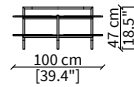

ARALDO
Small Tables

TAVOLINI / SMALL TABLES

cod. VF16619

Tavolino 45x43xh50/60 cm/
Side table 45x43xh50/60 cm

cod. VF16606

Tavolino quadrato 47x49xh50/60 cm/
Square small table 47x49xh50/60 cm

cod. 16607

Tavolino rotondo 45x47xh50/60 cm/
Round small table 45x47xh50/60 cm

cod. 16611

Tavolino quadrato 102x104xh37/47 cm/
Square small table 102x104xh37/47 cm

cod. 16612

Tavolino rotondo 102x100xh37/47 cm/
Round small table 102x100xh37/47 cm

cod. VF16613

Tavolino 142x49xh37/47 cm/
Small table 142x49xh37/47 cm

cod. VF16617

Console 140x30xh67 cm

cod. VF16618

Console 180x30xh67 cm

Dimensioni espresse in cm se non diversamente indicato.
L'Azienda si riserva il diritto di apportare modifiche ai modelli senza preavviso.
Tolleranza sulle misure indicate di +/- 2%.