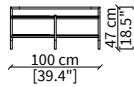

ARALDO
Small Tables

TAVOLINI / SMALL TABLES

cod. VF16619

Tavolino 45x43xh50/60 cm/
Side table 45x43xh50/60 cm

cod. VF16606

Tavolino quadrato 47x49xh50/60 cm/
Square small table 47x49xh50/60 cm

cod. 16607

Tavolino rotondo 45x47xh50/60 cm/
Round small table 45x47xh50/60 cm

cod. 16611

Tavolino quadrato 102x104xh37/47 cm/
Square small table 102x104xh37/47 cm

cod. 16612

Tavolino rotondo 102x100xh37/47 cm/
Round small table 102x100xh37/47 cm

cod. VF16613

Tavolino 142x49xh37/47 cm/
Small table 142x49xh37/47 cm

cod. VF16617

Console 140x30xh67 cm

cod. VF16618

Console 180x30xh67 cm

Dimensioni espresse in cm se non diversamente indicato.
L'Azienda si riserva il diritto di apportare modifiche ai modelli senza preavviso.
Tolleranza sulle misure indicate di +/- 2%.