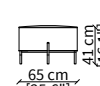

cod. VF16605

Pouf rotondo 67/65xh41 cm / Round pouf 67/65xh41 cm