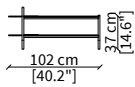

ARALDO
Small Tables

TAVOLINI / SMALL TABLES

cod. VF16619

Tavolino 45x43xh50/60 cm/
Side table 45x43xh50/60 cm

cod. VF16606

Tavolino quadrato 47x49xh50/60 cm/
Square small table 47x49xh50/60 cm

cod. 16607

Tavolino rotondo 45x47xh50/60 cm/
Round small table 45x47xh50/60 cm

cod. 16611

Tavolino quadrato 102x104xh37/47 cm/
Square small table 102x104xh37/47 cm

cod. 16612

Tavolino rotondo 102x100xh37/47 cm/
Round small table 102x100xh37/47 cm

cod. VF16613

Tavolino 142x49xh37/47 cm/
Small table 142x49xh37/47 cm

cod. VF16617

Console 140x30xh67 cm

cod. VF16618

Console 180x30xh67 cm

Dimensioni espresse in cm se non diversamente indicato.
L'Azienda si riserva il diritto di apportare modifiche ai modelli senza preavviso.
Tolleranza sulle misure indicate di +/- 2%.