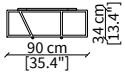

cod. 16611

Tavolino quadrato 102x104xh37/47 cm/
Square small table 102x104xh37/47 cm

cod. 16612

Tavolino rotondo 102x100xh37/47 cm/
Round small table 102x100xh37/47 cm

cod. VF16613

Tavolino 142x49xh37/47 cm/
Small table 142x49xh37/47 cm

SERVERS

cod. VF16608

Server 45x49xh50/60 cm

cod. VF16609

Server 45x64xh50/60 cm

cod. VF16610

Server 45x94xh50/60 cm

POUFS

cod. VF16604

Pouf rotondo 47/45xh41 cm / Round pouf 47/45xh41 cm

cod. VF16605

Pouf rotondo 67/65xh41 cm / Round pouf 67/65xh41 cm

ARALDO
Small Tables

CONSOLES

cod. VF16616

Console 90x30xh67 cm

cod. VF16617

Console 140x30xh67 cm

cod. VF16618

Console 180x30xh67 cm

Dimensioni espresse in cm se non diversamente indicato.
L'Azienda si riserva il diritto di apportare modifiche ai modelli senza preavviso.
Tolleranza sulle misure indicate di +/- 2%.