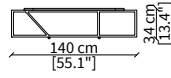

cod. VF16604

Pouf rotondo 47/45xh41 cm / Round pouf 47/45xh41 cm

cod. VF16605

Pouf rotondo 67/65xh41 cm / Round pouf 67/65xh41 cm

ARALDO
Small Tables

CONSOLES

cod. VF16616

Console 90x30xh67 cm

cod. VF16617

Console 140x30xh67 cm

cod. VF16618

Console 180x30xh67 cm

Dimensioni espresse in cm se non diversamente indicato.
L'Azienda si riserva il diritto di apportare modifiche ai modelli senza preavviso.
Tolleranza sulle misure indicate di +/- 2%.