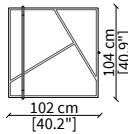

ARALDO
Small Tables

TAVOLINI / SMALL TABLES

cod. VF16619

Tavolino 45x43xh50/60 cm/
Side table 45x43xh50/60 cm

cod. VF16606

Tavolino quadrato 47x49xh50/60 cm/
Square small table 47x49xh50/60 cm

cod. 16607

Tavolino rotondo 45x47xh50/60 cm/
Round small table 45x47xh50/60 cm

cod. 16611

Tavolino quadrato 102x104xh37/47 cm/
Square small table 102x104xh37/47 cm

cod. 16612

Tavolino rotondo 102x100xh37/47 cm/
Round small table 102x100xh37/47 cm

cod. VF16613

Tavolino 142x49xh37/47 cm/
Small table 142x49xh37/47 cm

cod. VF16617

Console 140x30xh67 cm

cod. VF16618

Console 180x30xh67 cm

Dimensioni espresse in cm se non diversamente indicato.
L'Azienda si riserva il diritto di apportare modifiche ai modelli senza preavviso.
Tolleranza sulle misure indicate di +/- 2%.