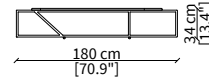

cod. VF16618

Console 180x30xh67 cm