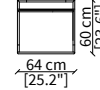

ARALDO
Small Tables

TAVOLINI / SMALL TABLES

cod. VF16619

Tavolino 45x43xh50/60 cm/
Side table 45x43xh50/60 cm

cod. VF16606

Tavolino quadrato 47x49xh50/60 cm/
Square small table 47x49xh50/60 cm

cod. 16607

Tavolino rotondo 45x47xh50/60 cm/
Round small table 45x47xh50/60 cm

cod. 16611

Tavolino quadrato 102x104xh37/47 cm/
Square small table 102x104xh37/47 cm

cod. 16612

Tavolino rotondo 102x100xh37/47 cm/
Round small table 102x100xh37/47 cm

cod. VF16613

Tavolino 142x49xh37/47 cm/
Small table 142x49xh37/47 cm

SERVERS

cod. VF16608

Server 45x49xh50/60 cm

cod. VF16609

Server 45x64xh50/60 cm

cod. VF16610

Server 45x94xh50/60 cm

POUFS

cod. VF16617

Console 140x30xh67 cm

cod. VF16618

Console 180x30xh67 cm

Dimensioni espresse in cm se non diversamente indicato.
L'Azienda si riserva il diritto di apportare modifiche ai modelli senza preavviso.
Tolleranza sulle misure indicate di +/- 2%.