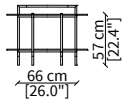

cod. 16611

Tavolino quadrato 102x104xh37/47 cm/
Square small table 102x104xh37/47 cm

cod. 16612

Tavolino rotondo 102x100xh37/47 cm/
Round small table 102x100xh37/47 cm

cod. VF16613

Tavolino 142x49xh37/47 cm/
Small table 142x49xh37/47 cm

cod. VF16604

Pouf rotondo 47/45xh41 cm / Round pouf 47/45xh41 cm

cod. VF16605

Pouf rotondo 67/65xh41 cm / Round pouf 67/65xh41 cm

ARALDO
Small Tables

CONSOLES

cod. VF16616

Console 90x30xh67 cm

cod. VF16617

Console 140x30xh67 cm

cod. VF16618

Console 180x30xh67 cm

Dimensioni espresse in cm se non diversamente indicato.
L'Azienda si riserva il diritto di apportare modifiche ai modelli senza preavviso.
Tolleranza sulle misure indicate di +/- 2%.