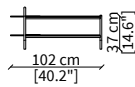

ARALDO
Small Tables

TAVOLINI / SMALL TABLES

cod. VF16619

Tavolino 45x43xh50/60 cm/
Side table 45x43xh50/60 cm

cod. VF16606

Tavolino quadrato 47x49xh50/60 cm/
Square small table 47x49xh50/60 cm

cod. 16607

Tavolino rotondo 45x47xh50/60 cm/
Round small table 45x47xh50/60 cm

cod. 16611

Tavolino quadrato 102x104xh37/47 cm/
Square small table 102x104xh37/47 cm

cod. 16612

Tavolino rotondo 102x100xh37/47 cm/
Round small table 102x100xh37/47 cm

cod. VF16613

Tavolino 142x49xh37/47 cm/
Small table 142x49xh37/47 cm

cod. VF16617

Console 140x30xh67 cm

cod. VF16618

Console 180x30xh67 cm

Dimensioni espresse in cm se non diversamente indicato.
L'Azienda si riserva il diritto di apportare modifiche ai modelli senza preavviso.
Tolleranza sulle misure indicate di +/- 2%.