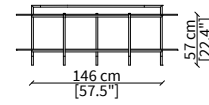

cod. VF16604

Pouf rotondo 47/45xh41 cm / Round pouf 47/45xh41 cm

cod. VF16605

Pouf rotondo 67/65xh41 cm / Round pouf 67/65xh41 cm

ARALDO
Small Tables

CONSOLES

cod. VF16616

Console 90x30xh67 cm

cod. VF16617

Console 140x30xh67 cm

cod. VF16618

Console 180x30xh67 cm

Dimensioni espresse in cm se non diversamente indicato.
L'Azienda si riserva il diritto di apportare modifiche ai modelli senza preavviso.
Tolleranza sulle misure indicate di +/- 2%.