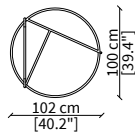

ARALDO
Small Tables

TAVOLINI / SMALL TABLES

cod. VF16619

Tavolino 45x43xh50/60 cm/
Side table 45x43xh50/60 cm

cod. VF16606

Tavolino quadrato 47x49xh50/60 cm/
Square small table 47x49xh50/60 cm

cod. 16607

Tavolino rotondo 45x47xh50/60 cm/
Round small table 45x47xh50/60 cm

cod. 16611

Tavolino quadrato 102x104xh37/47 cm/
Square small table 102x104xh37/47 cm

cod. 16612

Tavolino rotondo 102x100xh37/47 cm/
Round small table 102x100xh37/47 cm

cod. VF16613

Tavolino 142x49xh37/47 cm/
Small table 142x49xh37/47 cm

cod. VF16617

Console 140x30xh67 cm

cod. VF16618

Console 180x30xh67 cm

Dimensioni espresse in cm se non diversamente indicato.
L'Azienda si riserva il diritto di apportare modifiche ai modelli senza preavviso.
Tolleranza sulle misure indicate di +/- 2%.

Dimensions in centimeter if not differently indicated.
The Company reserves the right to change the models without any advance notice.
Tolerance on the given sizes +/- 2%.