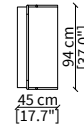

ARALDO
Small Tables

TAVOLINI / SMALL TABLES

cod. VF16619

Tavolino 45x43xh50/60 cm/
Side table 45x43xh50/60 cm

cod. VF16606

Tavolino quadrato 47x49xh50/60 cm/
Square small table 47x49xh50/60 cm

cod. 16607

Tavolino rotondo 45x47xh50/60 cm/
Round small table 45x47xh50/60 cm

cod. 16611

Tavolino quadrato 102x104xh37/47 cm/
Square small table 102x104xh37/47 cm

cod. 16612

Tavolino rotondo 102x100xh37/47 cm/
Round small table 102x100xh37/47 cm

cod. VF16613

Tavolino 142x49xh37/47 cm/
Small table 142x49xh37/47 cm

SERVERS

cod. VF16608

Server 45x49xh50/60 cm

cod. VF16609

Server 45x64xh50/60 cm

cod. VF16610

Server 45x94xh50/60 cm

POUFS

cod. VF16617

Console 140x30xh67 cm

cod. VF16618

Console 180x30xh67 cm

Dimensioni espresse in cm se non diversamente indicato.
L'Azienda si riserva il diritto di apportare modifiche ai modelli senza preavviso.
Tolleranza sulle misure indicate di +/- 2%.