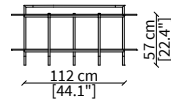

cod. VF16604

Pouf rotondo 47/45xh41 cm / Round pouf 47/45xh41 cm

cod. VF16605

Pouf rotondo 67/65xh41 cm / Round pouf 67/65xh41 cm

ARALDO
Small Tables

CONSOLES

cod. VF16616

Console 90x30xh67 cm

cod. VF16617

Console 140x30xh67 cm

cod. VF16618

Console 180x30xh67 cm

Dimensioni espresse in cm se non diversamente indicato.
L'Azienda si riserva il diritto di apportare modifiche ai modelli senza preavviso.
Tolleranza sulle misure indicate di +/- 2%.