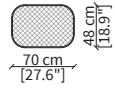

DOSI
Pouf

POUF

cod. VF51120
Pouf 70x48x44 cm

cod. VF51121
Pouf 80x80x38 cm

cod. VF51122
Pouf 110x110x40 cm