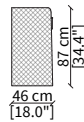

CONTARINI
Night table

COMODINO / NIGHT TABLE

cod. VF50951

Tavolino con cassetto Ø60xh54 cm / Small table with drawer Ø60xh54 cm

TAVOLINI / SMALL TABLES

cod. VF50950

Tavolino Ø60xh54 cm / Small table Ø60xh54 cm

cod. VF50952

Tavolino Ø50xh65 cm / Small table Ø50xh65 cm

cod. VF50953

Tavolino Ø100xh35 cm / Small table Ø100xh35 cm

cod. VF50954

Tavolino Ø132xh35 cm / Small table Ø132xh35 cm

cod. VF50955

Tavolino Ø60xh54 cm / Small table Ø60xh54 cm

CONSOLES

cod. VF50956

Console 178x46 cm

cod. VF50957

Console 233x46 cm

Dimensioni espresse in cm se non diversamente indicato.
L'Azienda si riserva il diritto di apportare modifiche ai modelli senza preavviso.
Tolleranza sulle misure indicate di +/- 2%.