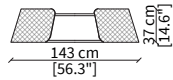

CONTARINI
Night table

COMODINO / NIGHT TABLE

cod. VF50951

Tavolino con cassetto Ø60xh54 cm / Small table with drawer Ø60xh54 cm

TAVOLINI / SMALL TABLES

cod. VF50950

Tavolino Ø60xh54 cm / Small table Ø60xh54 cm

cod. VF50952

Tavolino Ø50xh65 cm / Small table Ø50xh65 cm

cod. VF50953

Tavolino Ø100xh35 cm / Small table Ø100xh35 cm

cod. VF50954

Tavolino Ø132xh35 cm / Small table Ø132xh35 cm

cod. VF50955

Tavolino Ø60xh54 cm / Small table Ø60xh54 cm

CONSOLES

cod. VF50956

Console 178x46 cm

cod. VF50957

Console 233x46 cm

Dimensioni espresse in cm se non diversamente indicato.
L'Azienda si riserva il diritto di apportare modifiche ai modelli senza preavviso.
Tolleranza sulle misure indicate di +/- 2%.