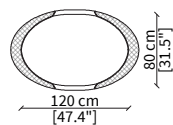

cod. VF50952

Tavolino Ø50xh65 cm / Small table Ø50xh65 cm

cod. VF50953

Tavolino Ø100xh35 cm / Small table Ø100xh35 cm

cod. VF50954

Tavolino Ø132xh35 cm / Small table Ø132xh35 cm

cod. VF50955

Tavolino Ø60xh54 cm / Small table Ø60xh54 cm

CONSOLES

cod. VF50956

Console 178x46 cm

cod. VF50957

Console 233x46 cm

Dimensioni espresse in cm se non diversamente indicato.
L'Azienda si riserva il diritto di apportare modifiche ai modelli senza preavviso.
Tolleranza sulle misure indicate di +/- 2%.