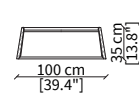

CONTARINI
Night table

COMODINO / NIGHT TABLE

cod. VF50951

Tavolino con cassetto Ø60xh54 cm / Small table with drawer Ø60xh54 cm

TAVOLINI / SMALL TABLES

cod. VF50950

Tavolino Ø60xh54 cm / Small table Ø60xh54 cm

cod. VF50952

Tavolino Ø50xh65 cm / Small table Ø50xh65 cm

cod. VF50953

Tavolino Ø100xh35 cm / Small table Ø100xh35 cm

cod. VF50954

Tavolino Ø132xh35 cm / Small table Ø132xh35 cm

cod. VF50955

Tavolino Ø60xh54 cm / Small table Ø60xh54 cm

CONSOLES

cod. VF50956

Console 178x46 cm

cod. VF50957

Console 233x46 cm

Dimensioni espresse in cm se non diversamente indicato.
L'Azienda si riserva il diritto di apportare modifiche ai modelli senza preavviso.
Tolleranza sulle misure indicate di +/- 2%.