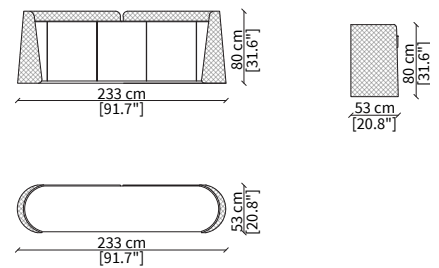

cod. VF50952

Tavolino Ø50xh65 cm / Small table Ø50xh65 cm

cod. VF50953

Tavolino Ø100xh35 cm / Small table Ø100xh35 cm

cod. VF50954

Tavolino Ø132xh35 cm / Small table Ø132xh35 cm

cod. VF50955

Tavolino Ø60xh54 cm / Small table Ø60xh54 cm

CONSOLES

cod. VF50956

Console 178x46 cm

cod. VF50957

Console 233x46 cm

Dimensioni espresse in cm se non diversamente indicato.
L'Azienda si riserva il diritto di apportare modifiche ai modelli senza preavviso.
Tolleranza sulle misure indicate di +/- 2%.

cod. VF50958

Cassettiera 178x53 cm / Chest of drawer 178x53 cm

CREDENZE / SIDEBARDS

cod. VF50959

Credenza con compartimento a giorno 233x53 cm / Sideboard with open compartment 233x53 cm

cod. VF50960

Credenza con cassetti 233x53 cm / Sideboard with drawers 233x53 cm

cod. VF50961

Credenza 233x53 cm / Sideboard 233x53 cm

cod. VF50962

Credenza 288x53 cm / Sideboard 288x53 cm

SPECCHIO / MIRROR

cod. VF50963

Specchio 110x110 cm / Mirror 110x110 cm