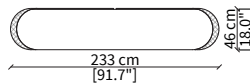

cod. VF50952

Tavolino Ø50xh65 cm / Small table Ø50xh65 cm

cod. VF50953

Tavolino Ø100xh35 cm / Small table Ø100xh35 cm

cod. VF50954

Tavolino Ø132xh35 cm / Small table Ø132xh35 cm

cod. VF50955

Tavolino Ø60xh54 cm / Small table Ø60xh54 cm

CONSOLES

cod. VF50956

Console 178x46 cm

cod. VF50957

Console 233x46 cm

Dimensioni espresse in cm se non diversamente indicato.
L'Azienda si riserva il diritto di apportare modifiche ai modelli senza preavviso.
Tolleranza sulle misure indicate di +/- 2%.

Dimensions in centimeter if not differently indicated.
The Company reserves the right to change the models without any advance notice.
Tolerance on the given sizes +/- 2%.

CONTARINI
Night table

CASSETTIERE / CHEST OF DRAWERS