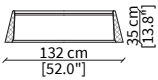

cod. VF50952

Tavolino Ø50xh65 cm / Small table Ø50xh65 cm

cod. VF50953

Tavolino Ø100xh35 cm / Small table Ø100xh35 cm

cod. VF50954

Tavolino Ø132xh35 cm / Small table Ø132xh35 cm

cod. VF50955

Tavolino Ø60xh54 cm / Small table Ø60xh54 cm

CONSOLES

cod. VF50956

Console 178x46 cm

cod. VF50957

Console 233x46 cm

Dimensioni espresse in cm se non diversamente indicato.
L'Azienda si riserva il diritto di apportare modifiche ai modelli senza preavviso.
Tolleranza sulle misure indicate di +/- 2%.