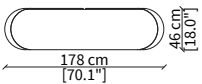

CONTARINI
Night table

COMODINO / NIGHT TABLE

cod. VF50951

Tavolino con cassetto Ø60xh54 cm / Small table with drawer Ø60xh54 cm

TAVOLINI / SMALL TABLES

cod. VF50950

Tavolino Ø60xh54 cm / Small table Ø60xh54 cm

cod. VF50952

Tavolino Ø50xh65 cm / Small table Ø50xh65 cm

cod. VF50953

Tavolino Ø100xh35 cm / Small table Ø100xh35 cm

cod. VF50954

Tavolino Ø132xh35 cm / Small table Ø132xh35 cm

cod. VF50955

Tavolino Ø60xh54 cm / Small table Ø60xh54 cm

CONSOLES

cod. VF50956

Console 178x46 cm

cod. VF50957

Console 233x46 cm

Dimensioni espresse in cm se non diversamente indicato.
L'Azienda si riserva il diritto di apportare modifiche ai modelli senza preavviso.
Tolleranza sulle misure indicate di +/- 2%.