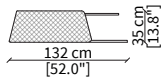

cod. VF50952

Tavolino Ø50xh65 cm / Small table Ø50xh65 cm

cod. VF50953

Tavolino Ø100xh35 cm / Small table Ø100xh35 cm

cod. VF50954

Tavolino Ø132xh35 cm / Small table Ø132xh35 cm

cod. VF50955

Tavolino Ø60xh54 cm / Small table Ø60xh54 cm

CONSOLES

cod. VF50956

Console 178x46 cm

cod. VF50957

Console 233x46 cm

Dimensioni espresse in cm se non diversamente indicato.
L'Azienda si riserva il diritto di apportare modifiche ai modelli senza preavviso.
Tolleranza sulle misure indicate di +/- 2%.