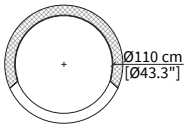

cod. VF50952

Tavolino Ø50xh65 cm / Small table Ø50xh65 cm

cod. VF50953

Tavolino Ø100xh35 cm / Small table Ø100xh35 cm

cod. VF50954

Tavolino Ø132xh35 cm / Small table Ø132xh35 cm

cod. VF50955

Tavolino Ø60xh54 cm / Small table Ø60xh54 cm

CONSOLES

cod. VF50956

Console 178x46 cm

cod. VF50957

Console 233x46 cm

Dimensioni espresse in cm se non diversamente indicato.
L'Azienda si riserva il diritto di apportare modifiche ai modelli senza preavviso.
Tolleranza sulle misure indicate di +/- 2%.