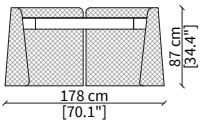

CONTARINI
Night table

COMODINO / NIGHT TABLE

cod. VF50951

Tavolino con cassetto Ø60xh54 cm / Small table with drawer Ø60xh54 cm

TAVOLINI / SMALL TABLES

cod. VF50950

Tavolino Ø60xh54 cm / Small table Ø60xh54 cm

cod. VF50952

Tavolino Ø50xh65 cm / Small table Ø50xh65 cm

cod. VF50953

Tavolino Ø100xh35 cm / Small table Ø100xh35 cm

cod. VF50954

Tavolino Ø132xh35 cm / Small table Ø132xh35 cm

cod. VF50955

Tavolino Ø60xh54 cm / Small table Ø60xh54 cm

CONSOLES

cod. VF50956

Console 178x46 cm

cod. VF50957

Console 233x46 cm

Dimensioni espresse in cm se non diversamente indicato.
L'Azienda si riserva il diritto di apportare modifiche ai modelli senza preavviso.
Tolleranza sulle misure indicate di +/- 2%.