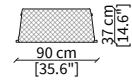

cod. VF50952

Tavolino Ø50xh65 cm / Small table Ø50xh65 cm

cod. VF50953

Tavolino Ø100xh35 cm / Small table Ø100xh35 cm

cod. VF50954

Tavolino Ø132xh35 cm / Small table Ø132xh35 cm

cod. VF50955

Tavolino Ø60xh54 cm / Small table Ø60xh54 cm

CONSOLES

cod. VF50956

Console 178x46 cm

cod. VF50957

Console 233x46 cm

Dimensioni espresse in cm se non diversamente indicato.
L'Azienda si riserva il diritto di apportare modifiche ai modelli senza preavviso.
Tolleranza sulle misure indicate di +/- 2%.