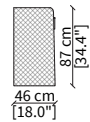

cod. VF50952

Tavolino Ø50xh65 cm / Small table Ø50xh65 cm

cod. VF50953

Tavolino Ø100xh35 cm / Small table Ø100xh35 cm

cod. VF50954

Tavolino Ø132xh35 cm / Small table Ø132xh35 cm

cod. VF50955

Tavolino Ø60xh54 cm / Small table Ø60xh54 cm

CONSOLES

cod. VF50956

Console 178x46 cm

cod. VF50957

Console 233x46 cm

Dimensioni espresse in cm se non diversamente indicato.
L'Azienda si riserva il diritto di apportare modifiche ai modelli senza preavviso.
Tolleranza sulle misure indicate di +/- 2%.

Dimensions in centimeter if not differently indicated.
The Company reserves the right to change the models without any advance notice.
Tolerance on the given sizes +/- 2%.

CONTARINI
Night table

CASSETTIERE / CHEST OF DRAWERS

cod. VF50958

Cassettiera 178x53 cm / Chest of drawer 178x53 cm

CREDENZE / SIDEBARDS

cod. VF50959

Credenza con compartimento a giorno 233x53 cm / Sideboard with open compartment 233x53 cm

cod. VF50960

Credenza con cassetti 233x53 cm / Sideboard with drawers 233x53 cm