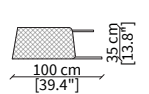

CONTARINI
Night table

COMODINO / NIGHT TABLE

cod. VF50951

Tavolino con cassetto Ø60xh54 cm / Small table with drawer Ø60xh54 cm

TAVOLINI / SMALL TABLES

cod. VF50950

Tavolino Ø60xh54 cm / Small table Ø60xh54 cm

cod. VF50952

Tavolino Ø50xh65 cm / Small table Ø50xh65 cm

cod. VF50953

Tavolino Ø100xh35 cm / Small table Ø100xh35 cm

cod. VF50954

Tavolino Ø132xh35 cm / Small table Ø132xh35 cm

cod. VF50955

Tavolino Ø60xh54 cm / Small table Ø60xh54 cm

CONSOLES

cod. VF50956

Console 178x46 cm

cod. VF50957

Console 233x46 cm

Dimensioni espresse in cm se non diversamente indicato.
L'Azienda si riserva il diritto di apportare modifiche ai modelli senza preavviso.
Tolleranza sulle misure indicate di +/- 2%.