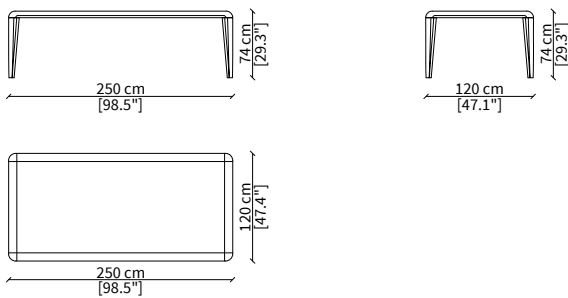

RUBINI
Dining table

TAVOLI DA PRANZO / DINING TABLES

cod. VF50357

Tavolo da pranzo 200x100 cm / Dining Table 200x100 cm

cod. VF50358

Tavolo da pranzo 250x120 cm / Dining Table 250x120 cm

cod. VF50359

Tavolo da pranzo 290x120 cm / Dining Table 290x120 cm

Dimensioni espresse in cm se non diversamente indicato.
L'Azienda si riserva il diritto di apportare modifiche ai modelli senza preavviso.
Tolleranza sulle misure indicate di +/- 2%.

Dimensions in centimeter if not differently indicated.
The Company reserves the right to change the models without any advance notice.
Tolerance on the given sizes +/- 2%.