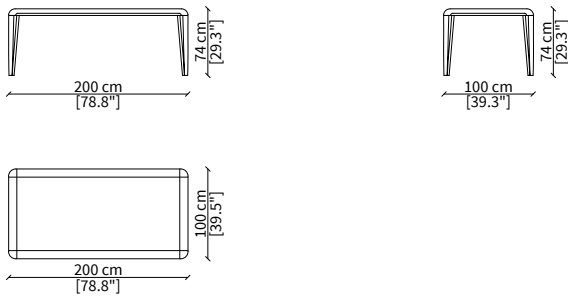

RUBINI
Dining table

TAVOLI DA PRANZO / DINING TABLES

cod. VF50357

Tavolo da pranzo 200x100 cm / Dining Table 200x100 cm

cod. VF50358

Tavolo da pranzo 250x120 cm / Dining Table 250x120 cm

cod. VF50359

Tavolo da pranzo 290x120 cm / Dining Table 290x120 cm

Dimensioni espresse in cm se non diversamente indicato.
L'Azienda si riserva il diritto di apportare modifiche ai modelli senza preavviso.
Tolleranza sulle misure indicate di +/- 2%.

Dimensions in centimeter if not differently indicated.
The Company reserves the right to change the models without any advance notice.
Tolerance on the given sizes +/- 2%.