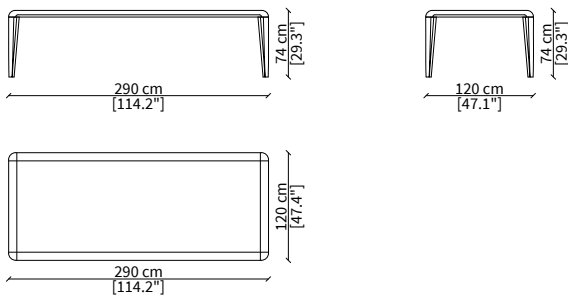

RUBINI
Dining table

TAVOLI DA PRANZO / DINING TABLES

cod. VF50357

Tavolo da pranzo 200x100 cm / Dining Table 200x100 cm

cod. VF50358

Tavolo da pranzo 250x120 cm / Dining Table 250x120 cm

cod. VF50359

Tavolo da pranzo 290x120 cm / Dining Table 290x120 cm

Dimensioni espresse in cm se non diversamente indicato.
L'Azienda si riserva il diritto di apportare modifiche ai modelli senza preavviso.
Tolleranza sulle misure indicate di +/- 2%.

Dimensions in centimeter if not differently indicated.
The Company reserves the right to change the models without any advance notice.
Tolerance on the given sizes +/- 2%.