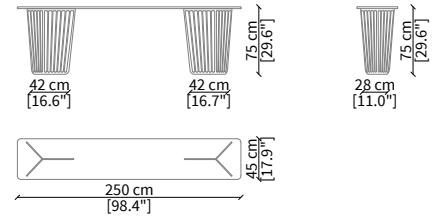

cod. VF50922

Tavolino rotondo Ø110xh34 cm / Round small table Ø110xh34 cm

cod. VF50923

Tavolino 110x60xh34 cm / Small table 110x60xh34 cm

Dimensioni espresse in cm se non diversamente indicato.  
L'Azienda si riserva il diritto di apportare modifiche ai modelli senza preavviso.  
Tolleranza sulle misure indicate di +/- 2%.

Dimensions in centimeter if not differently indicated.  
The Company reserves the right to change the models without any advance notice.  
Tolerance on the given sizes +/- 2%.

ALFIERI  
Dining table

CONSOLES

cod. VF50924

Console 200x45xh75 cm

cod. VF50925

Console 220x45xh75 cm

cod. VF50926

Console 250x45xh75 cm

Dimensioni espresse in cm se non diversamente indicato.  
L'Azienda si riserva il diritto di apportare modifiche ai modelli senza preavviso.  
Tolleranza sulle misure indicate di +/- 2%.

Dimensions in centimeter if not differently indicated.  
The Company reserves the right to change the models without any advance notice.  
Tolerance on the given sizes +/- 2%.