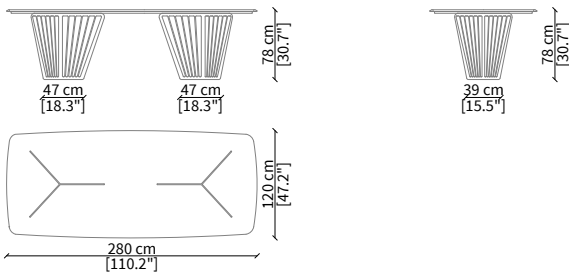

ALFIERI  
Dining table

TAVOLI DA PRANZO / DINING TABLES

cod. VF50929

Tavolo da pranzo 220x120xh78 cm / Dining Table 220x120xh78 cm

cod. VF50930

Tavolo da pranzo 250x120xh78 cm / Dining Table 250x120xh78 cm

cod. VF50931

Tavolo da pranzo 280x120xh78 cm / Dining Table 280x120xh78 cm

TAVOLINI / SMALL TABLES

cod. VF50920

Tavolino rotondo Ø55xh55 cm / Round small table Ø55xh55 cm

cod. VF50921

Tavolino rotondo Ø80xh34 cm / Round small table Ø80xh34 cm

cod. VF50922

Tavolino rotondo Ø110xh34 cm / Round small table Ø110xh34 cm

cod. VF50923

Tavolino 110x60xh34 cm / Small table 110x60xh34 cm

Dimensioni espresse in cm se non diversamente indicato.  
L'Azienda si riserva il diritto di apportare modifiche ai modelli senza preavviso.  
Tolleranza sulle misure indicate di +/- 2%.

cod. VF50924

Console 200x45xh75 cm

cod. VF50925

Console 220x45xh75 cm

cod. VF50926

Console 250x45xh75 cm

Dimensioni espresse in cm se non diversamente indicato.  
L'Azienda si riserva il diritto di apportare modifiche ai modelli senza preavviso.  
Tolleranza sulle misure indicate di +/- 2%.