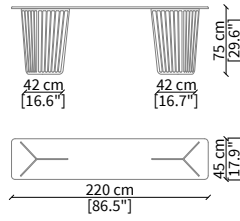

cod. VF50931

Tavolo da pranzo 280x120xh78 cm / Dining Table 280x120xh78 cm

TAVOLINI / SMALL TABLES

cod. VF50920

Tavolino rotondo Ø55xh55 cm / Round small table Ø55xh55 cm

cod. VF50921

Tavolino rotondo Ø80xh34 cm / Round small table Ø80xh34 cm

cod. VF50922

Tavolino rotondo Ø110xh34 cm / Round small table Ø110xh34 cm

cod. VF50923

Tavolino 110x60xh34 cm / Small table 110x60xh34 cm

Dimensioni espresse in cm se non diversamente indicato.  
L'Azienda si riserva il diritto di apportare modifiche ai modelli senza preavviso.  
Tolleranza sulle misure indicate di +/- 2%.

Dimensions in centimeter if not differently indicated.  
The Company reserves the right to change the models without any advance notice.  
Tolerance on the given sizes +/- 2%.

ALFIERI  
Dining table

CONSOLES

cod. VF50924

Console 200x45xh75 cm

cod. VF50925

Console 220x45xh75 cm

cod. VF50926

Console 250x45xh75 cm

Dimensioni espresse in cm se non diversamente indicato.  
L'Azienda si riserva il diritto di apportare modifiche ai modelli senza preavviso.  
Tolleranza sulle misure indicate di +/- 2%.