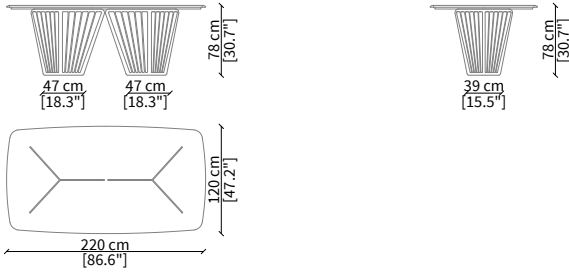

ALFIERI  
Dining table

TAVOLI DA PRANZO / DINING TABLES

cod. VF50929

Tavolo da pranzo 220x120xh78 cm / Dining Table 220x120xh78 cm

cod. VF50930

Tavolo da pranzo 250x120xh78 cm / Dining Table 250x120xh78 cm

cod. VF50931

Tavolo da pranzo 280x120xh78 cm / Dining Table 280x120xh78 cm

TAVOLINI / SMALL TABLES

cod. VF50920

Tavolino rotondo Ø55xh55 cm / Round small table Ø55xh55 cm

cod. VF50921

Tavolino rotondo Ø80xh34 cm / Round small table Ø80xh34 cm

cod. VF50922

Tavolino rotondo Ø110xh34 cm / Round small table Ø110xh34 cm

cod. VF50923

Tavolino 110x60xh34 cm / Small table 110x60xh34 cm

Dimensioni espresse in cm se non diversamente indicato.  
L'Azienda si riserva il diritto di apportare modifiche ai modelli senza preavviso.  
Tolleranza sulle misure indicate di +/- 2%.

cod. VF50924

Console 200x45xh75 cm

cod. VF50925

Console 220x45xh75 cm

cod. VF50926

Console 250x45xh75 cm

Dimensioni espresse in cm se non diversamente indicato.  
L'Azienda si riserva il diritto di apportare modifiche ai modelli senza preavviso.  
Tolleranza sulle misure indicate di +/- 2%.