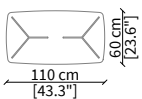

ALFIERI  
Dining table

TAVOLI DA PRANZO / DINING TABLES

cod. VF50929

Tavolo da pranzo 220x120xh78 cm / Dining Table 220x120xh78 cm

cod. VF50930

Tavolo da pranzo 250x120xh78 cm / Dining Table 250x120xh78 cm

cod. VF50931

Tavolo da pranzo 280x120xh78 cm / Dining Table 280x120xh78 cm

TAVOLINI / SMALL TABLES

cod. VF50920

Tavolino rotondo Ø55xh55 cm / Round small table Ø55xh55 cm

cod. VF50921

Tavolino rotondo Ø80xh34 cm / Round small table Ø80xh34 cm

cod. VF50922

Tavolino rotondo Ø110xh34 cm / Round small table Ø110xh34 cm

cod. VF50923

Tavolino 110x60xh34 cm / Small table 110x60xh34 cm

Dimensioni espresse in cm se non diversamente indicato.  
L'Azienda si riserva il diritto di apportare modifiche ai modelli senza preavviso.  
Tolleranza sulle misure indicate di +/- 2%.

cod. VF50924

Console 200x45xh75 cm

cod. VF50925

Console 220x45xh75 cm

cod. VF50926

Console 250x45xh75 cm

Dimensioni espresse in cm se non diversamente indicato.  
L'Azienda si riserva il diritto di apportare modifiche ai modelli senza preavviso.  
Tolleranza sulle misure indicate di +/- 2%.