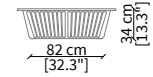

ALFIERI  
Dining table

TAVOLI DA PRANZO / DINING TABLES

cod. VF50929

Tavolo da pranzo 220x120xh78 cm / Dining Table 220x120xh78 cm

cod. VF50930

Tavolo da pranzo 250x120xh78 cm / Dining Table 250x120xh78 cm

cod. VF50931

Tavolo da pranzo 280x120xh78 cm / Dining Table 280x120xh78 cm

TAVOLINI / SMALL TABLES

cod. VF50920

Tavolino rotondo Ø55xh55 cm / Round small table Ø55xh55 cm

cod. VF50921

Tavolino rotondo Ø80xh34 cm / Round small table Ø80xh34 cm

cod. VF50922

Tavolino rotondo Ø110xh34 cm / Round small table Ø110xh34 cm

cod. VF50923

Tavolino 110x60xh34 cm / Small table 110x60xh34 cm

Dimensioni espresse in cm se non diversamente indicato.  
L'Azienda si riserva il diritto di apportare modifiche ai modelli senza preavviso.  
Tolleranza sulle misure indicate di +/- 2%.