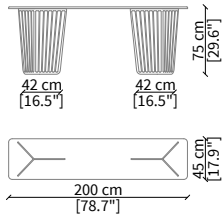

cod. VF50931

Tavolo da pranzo 280x120xh78 cm / Dining Table 280x120xh78 cm

TAVOLINI / SMALL TABLES

cod. VF50920

Tavolino rotondo Ø55xh55 cm / Round small table Ø55xh55 cm

cod. VF50921

Tavolino rotondo Ø80xh34 cm / Round small table Ø80xh34 cm

cod. VF50922

Tavolino rotondo Ø110xh34 cm / Round small table Ø110xh34 cm

cod. VF50923

Tavolino 110x60xh34 cm / Small table 110x60xh34 cm

Dimensioni espresse in cm se non diversamente indicato.  
L'Azienda si riserva il diritto di apportare modifiche ai modelli senza preavviso.  
Tolleranza sulle misure indicate di +/- 2%.

Dimensions in centimeter if not differently indicated.  
The Company reserves the right to change the models without any advance notice.  
Tolerance on the given sizes +/- 2%.

ALFIERI  
Dining table

CONSOLES

cod. VF50924

Console 200x45xh75 cm

cod. VF50925

Console 220x45xh75 cm

cod. VF50926

Console 250x45xh75 cm

Dimensioni espresse in cm se non diversamente indicato.  
L'Azienda si riserva il diritto di apportare modifiche ai modelli senza preavviso.  
Tolleranza sulle misure indicate di +/- 2%.