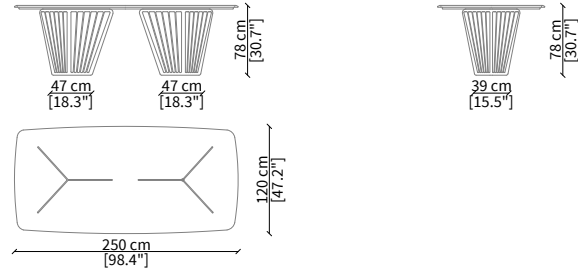

ALFIERI  
Dining table

TAVOLI DA PRANZO / DINING TABLES

cod. VF50929

Tavolo da pranzo 220x120xh78 cm / Dining Table 220x120xh78 cm

cod. VF50930

Tavolo da pranzo 250x120xh78 cm / Dining Table 250x120xh78 cm

cod. VF50931

Tavolo da pranzo 280x120xh78 cm / Dining Table 280x120xh78 cm

TAVOLINI / SMALL TABLES

cod. VF50920

Tavolino rotondo Ø55xh55 cm / Round small table Ø55xh55 cm

cod. VF50921

Tavolino rotondo Ø80xh34 cm / Round small table Ø80xh34 cm

cod. VF50922

Tavolino rotondo Ø110xh34 cm / Round small table Ø110xh34 cm

cod. VF50923

Tavolino 110x60xh34 cm / Small table 110x60xh34 cm

Dimensioni espresse in cm se non diversamente indicato.  
L'Azienda si riserva il diritto di apportare modifiche ai modelli senza preavviso.  
Tolleranza sulle misure indicate di +/- 2%.

cod. VF50924

Console 200x45xh75 cm

cod. VF50925

Console 220x45xh75 cm

cod. VF50926

Console 250x45xh75 cm

Dimensioni espresse in cm se non diversamente indicato.  
L'Azienda si riserva il diritto di apportare modifiche ai modelli senza preavviso.  
Tolleranza sulle misure indicate di +/- 2%.