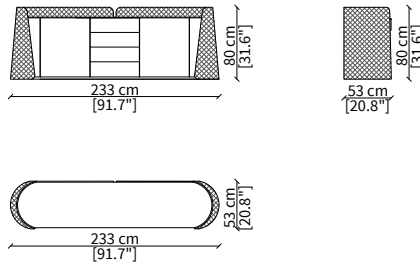

Tavolino con cassetto Ø60xh54 cm / Small table with drawer Ø60xh54 cm

cod. VF50950

Tavolino Ø60xh54 cm / Small table Ø60xh54 cm

cod. VF50952

Tavolino Ø50xh65 cm / Small table Ø50xh65 cm

cod. VF50953

Tavolino Ø100xh35 cm / Small table Ø100xh35 cm

cod. VF50954

Tavolino Ø132xh35 cm / Small table Ø132xh35 cm

cod. VF50955

Tavolino Ø60xh54 cm / Small table Ø60xh54 cm

CASSETTIERE / CHEST OF DRAWERS

cod. VF50958

Cassettiera 178x53 cm / Chest of drawer 178x53 cm

Dimensioni espresse in cm se non diversamente indicato.  
L'Azienda si riserva il diritto di apportare modifiche ai modelli senza preavviso.  
Tolleranza sulle misure indicate di +/- 2%.

Dimensions in centimeter if not differently indicated.  
The Company reserves the right to change the models without any advance notice.  
Tolerance on the given sizes +/- 2%.

CONTARINI  
Consoles

CREDENZE / SIDEBARDS

cod. VF50959

Credenza con compartimento a giorno 233x53 cm /  
Sideboard with open compartment 233x53 cm

cod. VF50960

Credenza con cassetti 233x53 cm / Sideboard with  
drawers 233x53 cm