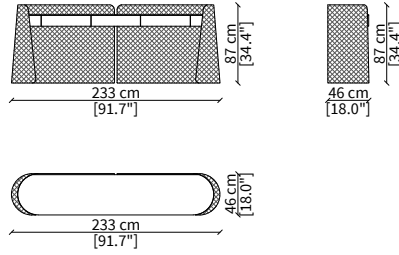

CONTARINI  
Consoles

CONSOLES

cod. VF50956

Console 178x46 cm

cod. VF50957

Console 233x46 cm

TAVOLINI / SMALL TABLES

cod. VF50951

Tavolino con cassetto Ø60xh54 cm / Small table with drawer Ø60xh54 cm

cod. VF50950

Tavolino Ø60xh54 cm / Small table Ø60xh54 cm

cod. VF50952

Tavolino Ø50xh65 cm / Small table Ø50xh65 cm

cod. VF50953

Tavolino Ø100xh35 cm / Small table Ø100xh35 cm

cod. VF50954

Tavolino Ø132xh35 cm / Small table Ø132xh35 cm

cod. VF50955

Tavolino Ø60xh54 cm / Small table Ø60xh54 cm

CASSETTIERE / CHEST OF DRAWERS

cod. VF50958

Cassettiera 178x53 cm / Chest of drawer 178x53 cm