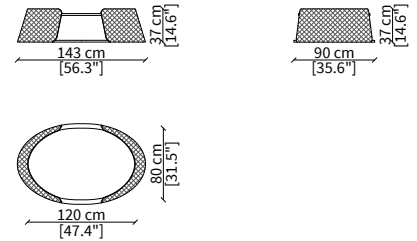

Tavolino con cassetto Ø60xh54 cm / Small table with drawer Ø60xh54 cm

cod. VF50950

Tavolino Ø60xh54 cm / Small table Ø60xh54 cm

cod. VF50952

Tavolino Ø50xh65 cm / Small table Ø50xh65 cm

cod. VF50953

Tavolino Ø100xh35 cm / Small table Ø100xh35 cm

cod. VF50954

Tavolino Ø132xh35 cm / Small table Ø132xh35 cm

cod. VF50955

Tavolino Ø60xh54 cm / Small table Ø60xh54 cm

CASSETTIERE / CHEST OF DRAWERS

cod. VF50958

Cassettiera 178x53 cm / Chest of drawer 178x53 cm

Dimensioni espresse in cm se non diversamente indicato.  
L'Azienda si riserva il diritto di apportare modifiche ai modelli senza preavviso.  
Tolleranza sulle misure indicate di +/- 2%.

Dimensions in centimeter if not differently indicated.  
The Company reserves the right to change the models without any advance notice.  
Tolerance on the given sizes +/- 2%.