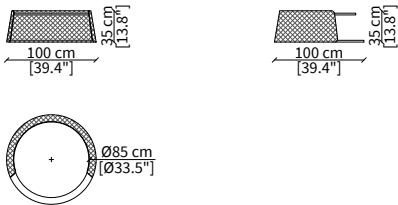

Tavolino con cassetto Ø60xh54 cm / Small table with drawer Ø60xh54 cm

cod. VF50950

Tavolino Ø60xh54 cm / Small table Ø60xh54 cm

cod. VF50952

Tavolino Ø50xh65 cm / Small table Ø50xh65 cm

cod. VF50953

Tavolino Ø100xh35 cm / Small table Ø100xh35 cm

cod. VF50954

Tavolino Ø132xh35 cm / Small table Ø132xh35 cm

cod. VF50955

Tavolino Ø60xh54 cm / Small table Ø60xh54 cm

CASSETTIERE / CHEST OF DRAWERS

cod. VF50958

Cassettiera 178x53 cm / Chest of drawer 178x53 cm

Dimensioni espresse in cm se non diversamente indicato.  
L'Azienda si riserva il diritto di apportare modifiche ai modelli senza preavviso.  
Tolleranza sulle misure indicate di +/- 2%.

Dimensions in centimeter if not differently indicated.  
The Company reserves the right to change the models without any advance notice.  
Tolerance on the given sizes +/- 2%.