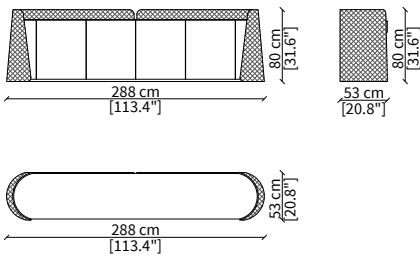

cod. VF50962

Credenza 288x53 cm / Sideboard 288x53 cm

SPECCHIO / MIRROR

cod. VF50963

Specchio 110x110 cm / Mirror 110x110 cm