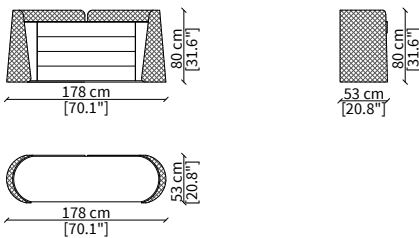

Tavolino con cassetto Ø60xh54 cm / Small table with drawer Ø60xh54 cm

cod. VF50950

Tavolino Ø60xh54 cm / Small table Ø60xh54 cm

cod. VF50952

Tavolino Ø50xh65 cm / Small table Ø50xh65 cm

cod. VF50953

Tavolino Ø100xh35 cm / Small table Ø100xh35 cm

cod. VF50954

Tavolino Ø132xh35 cm / Small table Ø132xh35 cm

cod. VF50955

Tavolino Ø60xh54 cm / Small table Ø60xh54 cm

CASSETTIERE / CHEST OF DRAWERS

cod. VF50958

Cassettiera 178x53 cm / Chest of drawer 178x53 cm

Dimensioni espresse in cm se non diversamente indicato.  
L'Azienda si riserva il diritto di apportare modifiche ai modelli senza preavviso.  
Tolleranza sulle misure indicate di +/- 2%.

Dimensions in centimeter if not differently indicated.  
The Company reserves the right to change the models without any advance notice.  
Tolerance on the given sizes +/- 2%.