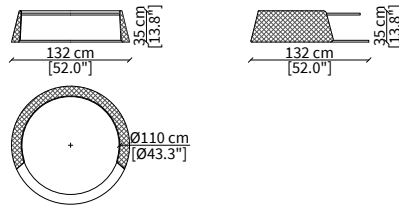

CONTARINI  
Consoles

CONSOLES

cod. VF50956

Console 178x46 cm

cod. VF50957

Console 233x46 cm

TAVOLINI / SMALL TABLES

cod. VF50951

Tavolino con cassetto Ø60xh54 cm / Small table with drawer Ø60xh54 cm

cod. VF50950

Tavolino Ø60xh54 cm / Small table Ø60xh54 cm

cod. VF50952

Tavolino Ø50xh65 cm / Small table Ø50xh65 cm

cod. VF50953

Tavolino Ø100xh35 cm / Small table Ø100xh35 cm

cod. VF50954

Tavolino Ø132xh35 cm / Small table Ø132xh35 cm

cod. VF50955

Tavolino Ø60xh54 cm / Small table Ø60xh54 cm

CASSETTIERE / CHEST OF DRAWERS

cod. VF50958

Cassettiera 178x53 cm / Chest of drawer 178x53 cm

Dimensioni espresse in cm se non diversamente indicato.  
L'Azienda si riserva il diritto di apportare modifiche ai modelli senza preavviso.  
Tolleranza sulle misure indicate di +/- 2%.

Dimensions in centimeter if not differently indicated.  
The Company reserves the right to change the models without any advance notice.  
Tolerance on the given sizes +/- 2%.