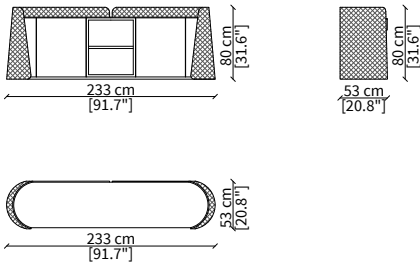

CONTARINI
Consoles

CREDENZE / SIDEBARDS

cod. VF50959

Credenza con compartimento a giorno 233x53 cm /
Sideboard with open compartment 233x53 cm