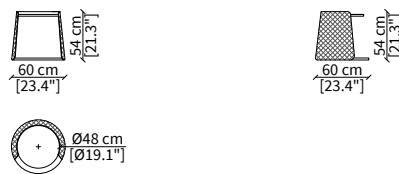

CONTARINI  
Consoles

CONSOLES

cod. VF50956

Console 178x46 cm

cod. VF50957

Console 233x46 cm

TAVOLINI / SMALL TABLES

cod. VF50951

Tavolino con cassetto Ø60xh54 cm / Small table with drawer Ø60xh54 cm

cod. VF50950

Tavolino Ø60xh54 cm / Small table Ø60xh54 cm

cod. VF50952

Tavolino Ø50xh65 cm / Small table Ø50xh65 cm

cod. VF50953

Tavolino Ø100xh35 cm / Small table Ø100xh35 cm

cod. VF50954

Tavolino Ø132xh35 cm / Small table Ø132xh35 cm

cod. VF50955

Tavolino Ø60xh54 cm / Small table Ø60xh54 cm

CASSETTIERE / CHEST OF DRAWERS

cod. VF50958

Cassettiera 178x53 cm / Chest of drawer 178x53 cm

Dimensioni espresse in cm se non diversamente indicato.  
L'Azienda si riserva il diritto di apportare modifiche ai modelli senza preavviso.  
Tolleranza sulle misure indicate di +/- 2%.

Dimensions in centimeter if not differently indicated.  
The Company reserves the right to change the models without any advance notice.  
Tolerance on the given sizes +/- 2%.