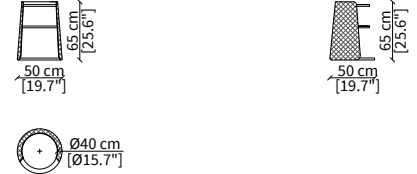

CONTARINI  
Consoles

CONSOLES

cod. VF50956

Console 178x46 cm

cod. VF50957

Console 233x46 cm

TAVOLINI / SMALL TABLES

cod. VF50951

Tavolino con cassetto Ø60xh54 cm / Small table with drawer Ø60xh54 cm

cod. VF50950

Tavolino Ø60xh54 cm / Small table Ø60xh54 cm

cod. VF50952

Tavolino Ø50xh65 cm / Small table Ø50xh65 cm

cod. VF50953

Tavolino Ø100xh35 cm / Small table Ø100xh35 cm

cod. VF50954

Tavolino Ø132xh35 cm / Small table Ø132xh35 cm

cod. VF50955

Tavolino Ø60xh54 cm / Small table Ø60xh54 cm

CASSETTIERE / CHEST OF DRAWERS

cod. VF50958

Cassettiera 178x53 cm / Chest of drawer 178x53 cm

Dimensioni espresse in cm se non diversamente indicato.  
L'Azienda si riserva il diritto di apportare modifiche ai modelli senza preavviso.  
Tolleranza sulle misure indicate di +/- 2%.

Dimensions in centimeter if not differently indicated.  
The Company reserves the right to change the models without any advance notice.  
Tolerance on the given sizes +/- 2%.