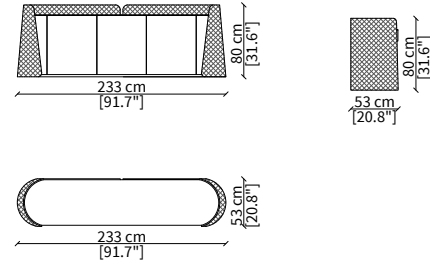

cod. VF50961

Credenza 233x53 cm / Sideboard 233x53 cm