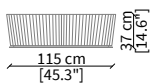

cod. VF50945

Tavolo da pranzo 280x135 cm / Dining Table 280x135 cm

cod. VF50946

Tavolo da pranzo 250x120 cm / Dining Table 250x120 cm

cod. VF50947

Tavolo da pranzo 300x140 cm / Dining Table 300x140 cm

TAVOLINI / SMALL TABLES

cod. VF50940

Tavolino Ø52xh35 cm / Small table Ø52xh35 cm

cod. VF50941

Tavolino Ø52xh54 cm / Small table Ø52xh54 cm

cod. VF50942

Tavolino Ø95xh35 cm / Small table Ø95xh35 cm

cod. VF50943

Tavolino 122x57xh37 cm / Small table 122x57xh37 cm

Dimensioni espresse in cm se non diversamente indicato.
L'Azienda si riserva il diritto di apportare modifiche ai modelli senza preavviso.
Tolleranza sulle misure indicate di +/- 2%.

Dimensions in centimeter if not differently indicated.
The Company reserves the right to change the models without any advance notice.
Tolerance on the given sizes +/- 2%.