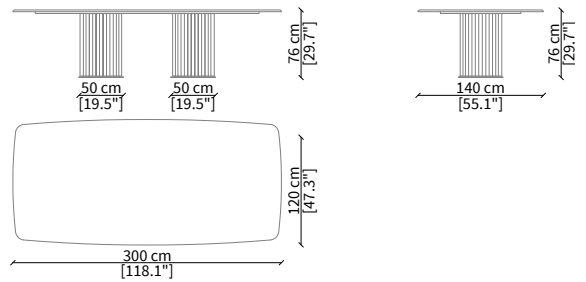

cod. VF50945

Tavolo da pranzo 280x135 cm / Dining Table 280x135 cm

cod. VF50946

Tavolo da pranzo 250x120 cm / Dining Table 250x120 cm

cod. VF50947

Tavolo da pranzo 300x140 cm / Dining Table 300x140 cm

TAVOLINI / SMALL TABLES

cod. VF50940

Tavolino Ø52xh35 cm / Small table Ø52xh35 cm

cod. VF50941

Tavolino Ø52xh54 cm / Small table Ø52xh54 cm

cod. VF50942

Tavolino Ø95xh35 cm / Small table Ø95xh35 cm

cod. VF50943

Tavolino 122x57xh37 cm / Small table 122x57xh37 cm

Dimensioni espresse in cm se non diversamente indicato.
L'Azienda si riserva il diritto di apportare modifiche ai modelli senza preavviso.
Tolleranza sulle misure indicate di +/- 2%.

Dimensions in centimeter if not differently indicated.
The Company reserves the right to change the models without any advance notice.
Tolerance on the given sizes +/- 2%.