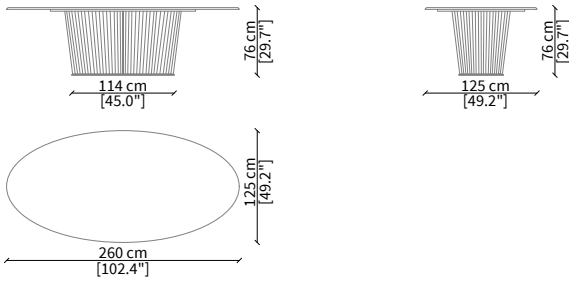

COLONNA
Consoles

CONSOLE

cod. VF50948

Console 130x65xh72 cm

COLONNA
Consoles

TAVOLI DA PRANZO / DINING TABLES

cod. VF50944

Tavolo da pranzo 260x125 cm / Dining Table 260x125 cm

cod. VF50945

Tavolo da pranzo 280x135 cm / Dining Table 280x135 cm

cod. VF50946

Tavolo da pranzo 250x120 cm / Dining Table 250x120 cm

cod. VF50947

Tavolo da pranzo 300x140 cm / Dining Table 300x140 cm

TAVOLINI / SMALL TABLES

cod. VF50940

Tavolino Ø52xh35 cm / Small table Ø52xh35 cm

cod. VF50941

Tavolino Ø52xh54 cm / Small table Ø52xh54 cm

cod. VF50942

Tavolino Ø95xh35 cm / Small table Ø95xh35 cm

cod. VF50943

Tavolino 122x57xh37 cm / Small table 122x57xh37 cm