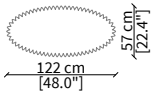

cod. VF50945

Tavolo da pranzo 280x135 cm / Dining Table 280x135 cm

cod. VF50946

Tavolo da pranzo 250x120 cm / Dining Table 250x120 cm

cod. VF50947

Tavolo da pranzo 300x140 cm / Dining Table 300x140 cm

TAVOLINI / SMALL TABLES

cod. VF50940

Tavolino Ø52xh35 cm / Small table Ø52xh35 cm

cod. VF50941

Tavolino Ø52xh54 cm / Small table Ø52xh54 cm

cod. VF50942

Tavolino Ø95xh35 cm / Small table Ø95xh35 cm

cod. VF50943

Tavolino 122x57xh37 cm / Small table 122x57xh37 cm

Dimensioni espresse in cm se non diversamente indicato.
L'Azienda si riserva il diritto di apportare modifiche ai modelli senza preavviso.
Tolleranza sulle misure indicate di +/- 2%.

Dimensions in centimeter if not differently indicated.
The Company reserves the right to change the models without any advance notice.
Tolerance on the given sizes +/- 2%.