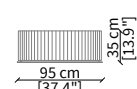

cod. VF50945

Tavolo da pranzo 280x135 cm / Dining Table 280x135 cm

cod. VF50946

Tavolo da pranzo 250x120 cm / Dining Table 250x120 cm

cod. VF50947

Tavolo da pranzo 300x140 cm / Dining Table 300x140 cm

TAVOLINI / SMALL TABLES

cod. VF50940

Tavolino Ø52xh35 cm / Small table Ø52xh35 cm

cod. VF50941

Tavolino Ø52xh54 cm / Small table Ø52xh54 cm

cod. VF50942

Tavolino Ø95xh35 cm / Small table Ø95xh35 cm

cod. VF50943

Tavolino 122x57xh37 cm / Small table 122x57xh37 cm

Dimensioni espresse in cm se non diversamente indicato.
L'Azienda si riserva il diritto di apportare modifiche ai modelli senza preavviso.
Tolleranza sulle misure indicate di +/- 2%.

Dimensions in centimeter if not differently indicated.
The Company reserves the right to change the models without any advance notice.
Tolerance on the given sizes +/- 2%.