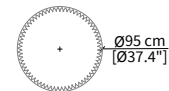

cod. VF50940

Tavolino Ø52xh35 cm / Small table Ø52xh35 cm

cod. VF50941

Tavolino Ø52xh54 cm / Small table Ø52xh54 cm

cod. VF50942

Tavolino Ø95xh35 cm / Small table Ø95xh35 cm

cod. VF50943

Tavolino 122x57xh37 cm / Small table 122x57xh37 cm

Dimensioni espresse in cm se non diversamente indicato.
L'Azienda si riserva il diritto di apportare modifiche ai modelli senza preavviso.
Tolleranza sulle misure indicate di +/- 2%.

Dimensions in centimeter if not differently indicated.
The Company reserves the right to change the models without any advance notice.
Tolerance on the given sizes +/- 2%.