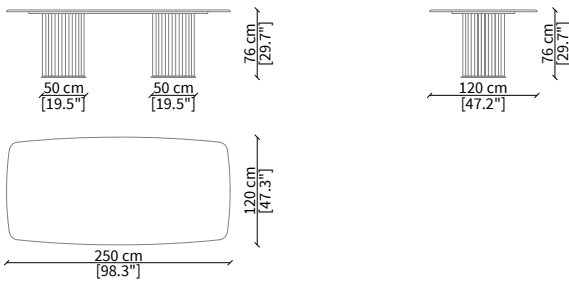

COLONNA
Consoles

CONSOLE

cod. VF50948

Console 130x65xh72 cm

COLONNA
Consoles

TAVOLI DA PRANZO / DINING TABLES

cod. VF50944

Tavolo da pranzo 260x125 cm / Dining Table 260x125 cm

cod. VF50945

Tavolo da pranzo 280x135 cm / Dining Table 280x135 cm

cod. VF50946

Tavolo da pranzo 250x120 cm / Dining Table 250x120 cm

cod. VF50947

Tavolo da pranzo 300x140 cm / Dining Table 300x140 cm

TAVOLINI / SMALL TABLES

cod. VF50940

Tavolino Ø52xh35 cm / Small table Ø52xh35 cm

cod. VF50941

Tavolino Ø52xh54 cm / Small table Ø52xh54 cm

cod. VF50942

Tavolino Ø95xh35 cm / Small table Ø95xh35 cm

cod. VF50943

Tavolino 122x57xh37 cm / Small table 122x57xh37 cm

Dimensioni espresse in cm se non diversamente indicato.
L'Azienda si riserva il diritto di apportare modifiche ai modelli senza preavviso.
Tolleranza sulle misure indicate di +/- 2%.

Dimensions in centimeter if not differently indicated.
The Company reserves the right to change the models without any advance notice.
Tolerance on the given sizes +/- 2%.