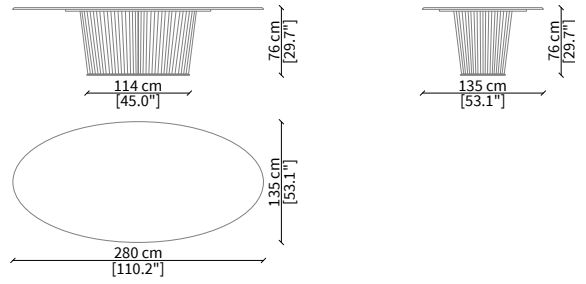

COLONNA
Consoles

CONSOLE

cod. VF50948

Console 130x65xh72 cm

COLONNA
Consoles

TAVOLI DA PRANZO / DINING TABLES

cod. VF50944

Tavolo da pranzo 260x125 cm / Dining Table 260x125 cm

cod. VF50945

Tavolo da pranzo 280x135 cm / Dining Table 280x135 cm

cod. VF50946

Tavolo da pranzo 250x120 cm / Dining Table 250x120 cm

cod. VF50947

Tavolo da pranzo 300x140 cm / Dining Table 300x140 cm

TAVOLINI / SMALL TABLES

cod. VF50940

Tavolino Ø52xh35 cm / Small table Ø52xh35 cm

cod. VF50941

Tavolino Ø52xh54 cm / Small table Ø52xh54 cm

cod. VF50942

Tavolino Ø95xh35 cm / Small table Ø95xh35 cm

cod. VF50943

Tavolino 122x57xh37 cm / Small table 122x57xh37 cm