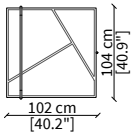

ARALDO
Consoles

CONSOLES

cod. VF16616

Console 90x30xh67 cm

cod. VF16617

Console 140x30xh67 cm

cod. VF16618

Console 180x30xh67 cm

Dimensioni espresse in cm se non diversamente indicato.
L'Azienda si riserva il diritto di apportare modifiche ai modelli senza preavviso.
Tolleranza sulle misure indicate di +/- 2%.

Dimensions in centimeter if not differently indicated.
The Company reserves the right to change the models without any advance notice.
Tolerance on the given sizes +/- 2%.

ARALDO
Consoles

TAVOLINI / SMALL TABLES

cod. VF16619

Tavolino 45x43xh50/60 cm/
Side table 45x43xh50/60 cm

cod. VF16606

Tavolino quadrato 47x49xh50/60 cm/
Square small table 47x49xh50/60 cm

cod. 16607

Tavolino rotondo 45x47xh50/60 cm/
Round small table 45x47xh50/60 cm

cod. 16611

Tavolino quadrato 102x104xh37/47 cm/
Square small table 102x104xh37/47 cm

cod. 16612

Tavolino rotondo 102x100xh37/47 cm/
Round small table 102x100xh37/47 cm

cod. VF16613

Tavolino 142x49xh37/47 cm/
Small table 142x49xh37/47 cm