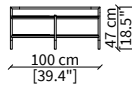

Dimensioni espresse in cm se non diversamente indicato.
L'Azienda si riserva il diritto di apportare modifiche ai modelli senza preavviso.
Tolleranza sulle misure indicate di +/- 2%.

Dimensions in centimeter if not differently indicated.
The Company reserves the right to change the models without any advance notice.
Tolerance on the given sizes +/- 2%.

ARALDO
Consoles

TAVOLINI / SMALL TABLES

cod. VF16619

Tavolino 45x43xh50/60 cm/
Side table 45x43xh50/60 cm

cod. VF16606

Tavolino quadrato 47x49xh50/60 cm/
Square small table 47x49xh50/60 cm

cod. 16607

Tavolino rotondo 45x47xh50/60 cm/
Round small table 45x47xh50/60 cm

cod. 16611

Tavolino quadrato 102x104xh37/47 cm/
Square small table 102x104xh37/47 cm

cod. 16612

Tavolino rotondo 102x100xh37/47 cm/
Round small table 102x100xh37/47 cm

cod. VF16613

Tavolino 142x49xh37/47 cm/
Small table 142x49xh37/47 cm