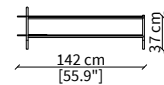

ARALDO
Consoles

TAVOLINI / SMALL TABLES

cod. VF16619

Tavolino 45x43xh50/60 cm/
Side table 45x43xh50/60 cm

cod. VF16606

Tavolino quadrato 47x49xh50/60 cm/
Square small table 47x49xh50/60 cm

cod. 16607

Tavolino rotondo 45x47xh50/60 cm/
Round small table 45x47xh50/60 cm

cod. 16611

Tavolino quadrato 102x104xh37/47 cm/
Square small table 102x104xh37/47 cm

cod. 16612

Tavolino rotondo 102x100xh37/47 cm/
Round small table 102x100xh37/47 cm

cod. VF16613

Tavolino 142x49xh37/47 cm/
Small table 142x49xh37/47 cm