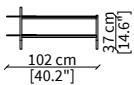

Dimensioni espresse in cm se non diversamente indicato.
L'Azienda si riserva il diritto di apportare modifiche ai modelli senza preavviso.
Tolleranza sulle misure indicate di +/- 2%.

Dimensions in centimeter if not differently indicated.
The Company reserves the right to change the models without any advance notice.
Tolerance on the given sizes +/- 2%.

ARALDO
Consoles

TAVOLINI / SMALL TABLES

cod. VF16619

Tavolino 45x43xh50/60 cm/
Side table 45x43xh50/60 cm

cod. VF16606

Tavolino quadrato 47x49xh50/60 cm/
Square small table 47x49xh50/60 cm

cod. 16607

Tavolino rotondo 45x47xh50/60 cm/
Round small table 45x47xh50/60 cm

cod. 16611

Tavolino quadrato 102x104xh37/47 cm/
Square small table 102x104xh37/47 cm

cod. 16612

Tavolino rotondo 102x100xh37/47 cm/
Round small table 102x100xh37/47 cm

cod. VF16613

Tavolino 142x49xh37/47 cm/
Small table 142x49xh37/47 cm