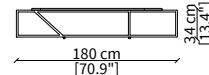

ARALDO
Consoles

CONSOLES

cod. VF16616

Console 90x30xh67 cm

cod. VF16617

Console 140x30xh67 cm

cod. VF16618

Console 180x30xh67 cm

Dimensioni espresse in cm se non diversamente indicato.
L'Azienda si riserva il diritto di apportare modifiche ai modelli senza preavviso.
Tolleranza sulle misure indicate di +/- 2%.

Dimensions in centimeter if not differently indicated.
The Company reserves the right to change the models without any advance notice.
Tolerance on the given sizes +/- 2%.