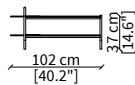

Dimensioni espresse in cm se non diversamente indicato.
L'Azienda si riserva il diritto di apportare modifiche ai modelli senza preavviso.
Tolleranza sulle misure indicate di +/- 2%.

Dimensions in centimeter if not differently indicated.
The Company reserves the right to change the models without any advance notice.
Tolerance on the given sizes +/- 2%.

ARALDO
Consoles

TAVOLINI / SMALL TABLES

cod. VF16619

Tavolino 45x43xh50/60 cm/
Side table 45x43xh50/60 cm

cod. VF16606

Tavolino quadrato 47x49xh50/60 cm/
Square small table 47x49xh50/60 cm

cod. 16607

Tavolino rotondo 45x47xh50/60 cm/
Round small table 45x47xh50/60 cm

cod. 16611

Tavolino quadrato 102x104xh37/47 cm/
Square small table 102x104xh37/47 cm

cod. 16612

Tavolino rotondo 102x100xh37/47 cm/
Round small table 102x100xh37/47 cm

cod. VF16613

Tavolino 142x49xh37/47 cm/
Small table 142x49xh37/47 cm