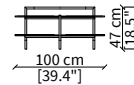

Dimensioni espresse in cm se non diversamente indicato.
L'Azienda si riserva il diritto di apportare modifiche ai modelli senza preavviso.
Tolleranza sulle misure indicate di +/- 2%.

Dimensions in centimeter if not differently indicated.
The Company reserves the right to change the models without any advance notice.
Tolerance on the given sizes +/- 2%.

ARALDO
Consoles

TAVOLINI / SMALL TABLES

cod. VF16619

Tavolino 45x43xh50/60 cm/
Side table 45x43xh50/60 cm

cod. VF16606

Tavolino quadrato 47x49xh50/60 cm/
Square small table 47x49xh50/60 cm

cod. 16607

Tavolino rotondo 45x47xh50/60 cm/
Round small table 45x47xh50/60 cm

cod. 16611

Tavolino quadrato 102x104xh37/47 cm/
Square small table 102x104xh37/47 cm

cod. 16612

Tavolino rotondo 102x100xh37/47 cm/
Round small table 102x100xh37/47 cm

cod. VF16613

Tavolino 142x49xh37/47 cm/
Small table 142x49xh37/47 cm