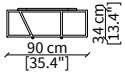

ARALDO
Consoles

CONSOLES

cod. VF16616

Console 90x30xh67 cm

cod. VF16617

Console 140x30xh67 cm

cod. VF16618

Console 180x30xh67 cm

Dimensioni espresse in cm se non diversamente indicato.
L'Azienda si riserva il diritto di apportare modifiche ai modelli senza preavviso.
Tolleranza sulle misure indicate di +/- 2%.

Dimensions in centimeter if not differently indicated.
The Company reserves the right to change the models without any advance notice.
Tolerance on the given sizes +/- 2%.

cod. 16611

Tavolino quadrato 102x104xh37/47 cm/
Square small table 102x104xh37/47 cm

cod. 16612

Tavolino rotondo 102x100xh37/47 cm/
Round small table 102x100xh37/47 cm

cod. VF16613

Tavolino 142x49xh37/47 cm/
Small table 142x49xh37/47 cm