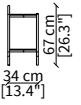

ARALDO
Consoles

CONSOLES

cod. VF16616

Console 90x30xh67 cm

cod. VF16617

Console 140x30xh67 cm

cod. VF16618

Console 180x30xh67 cm

Dimensioni espresse in cm se non diversamente indicato.
L'Azienda si riserva il diritto di apportare modifiche ai modelli senza preavviso.
Tolleranza sulle misure indicate di +/- 2%.

Dimensions in centimeter if not differently indicated.
The Company reserves the right to change the models without any advance notice.
Tolerance on the given sizes +/- 2%.

ARALDO
Consoles

TAVOLINI / SMALL TABLES

cod. VF16619

Tavolino 45x43xh50/60 cm/
Side table 45x43xh50/60 cm

cod. VF16606

Tavolino quadrato 47x49xh50/60 cm/
Square small table 47x49xh50/60 cm

cod. 16607

Tavolino rotondo 45x47xh50/60 cm/
Round small table 45x47xh50/60 cm

cod. 16611

Tavolino quadrato 102x104xh37/47 cm/
Square small table 102x104xh37/47 cm

cod. 16612

Tavolino rotondo 102x100xh37/47 cm/
Round small table 102x100xh37/47 cm

cod. VF16613

Tavolino 142x49xh37/47 cm/
Small table 142x49xh37/47 cm