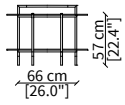

ARALDO
Consoles

CONSOLES

cod. VF16616

Console 90x30xh67 cm

cod. VF16617

Console 140x30xh67 cm

cod. VF16618

Console 180x30xh67 cm

Dimensioni espresse in cm se non diversamente indicato.
L'Azienda si riserva il diritto di apportare modifiche ai modelli senza preavviso.
Tolleranza sulle misure indicate di +/- 2%.

Dimensions in centimeter if not differently indicated.
The Company reserves the right to change the models without any advance notice.
Tolerance on the given sizes +/- 2%.

ARALDO
Consoles

TAVOLINI / SMALL TABLES

cod. VF16619

Tavolino 45x43xh50/60 cm/
Side table 45x43xh50/60 cm

cod. VF16606

Tavolino quadrato 47x49xh50/60 cm/
Square small table 47x49xh50/60 cm

cod. 16607

Tavolino rotondo 45x47xh50/60 cm/
Round small table 45x47xh50/60 cm

cod. 16611

Tavolino quadrato 102x104xh37/47 cm/
Square small table 102x104xh37/47 cm

cod. 16612

Tavolino rotondo 102x100xh37/47 cm/
Round small table 102x100xh37/47 cm

cod. VF16613

Tavolino 142x49xh37/47 cm/
Small table 142x49xh37/47 cm