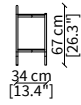

ARALDO
Consoles

CONSOLES

cod. VF16616

Console 90x30xh67 cm

cod. VF16617

Console 140x30xh67 cm

cod. VF16618

Console 180x30xh67 cm

Dimensioni espresse in cm se non diversamente indicato.
L'Azienda si riserva il diritto di apportare modifiche ai modelli senza preavviso.
Tolleranza sulle misure indicate di +/- 2%.

Dimensions in centimeter if not differently indicated.
The Company reserves the right to change the models without any advance notice.
Tolerance on the given sizes +/- 2%.

ARALDO
Consoles

TAVOLINI / SMALL TABLES

cod. VF16619

Tavolino 45x43xh50/60 cm/
Side table 45x43xh50/60 cm

cod. VF16606

Tavolino quadrato 47x49xh50/60 cm/
Square small table 47x49xh50/60 cm

cod. 16607

Tavolino rotondo 45x47xh50/60 cm/
Round small table 45x47xh50/60 cm

cod. 16611

Tavolino quadrato 102x104xh37/47 cm/
Square small table 102x104xh37/47 cm

cod. 16612

Tavolino rotondo 102x100xh37/47 cm/
Round small table 102x100xh37/47 cm

cod. VF16613

Tavolino 142x49xh37/47 cm/
Small table 142x49xh37/47 cm