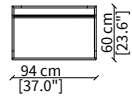

Dimensioni espresse in cm se non diversamente indicato.
L'Azienda si riserva il diritto di apportare modifiche ai modelli senza preavviso.
Tolleranza sulle misure indicate di +/- 2%.

Dimensions in centimeter if not differently indicated.
The Company reserves the right to change the models without any advance notice.
Tolerance on the given sizes +/- 2%.

ARALDO
Consoles

TAVOLINI / SMALL TABLES

cod. VF16619

Tavolino 45x43xh50/60 cm/
Side table 45x43xh50/60 cm

cod. VF16606

Tavolino quadrato 47x49xh50/60 cm/
Square small table 47x49xh50/60 cm

cod. 16607

Tavolino rotondo 45x47xh50/60 cm/
Round small table 45x47xh50/60 cm

cod. 16611

Tavolino quadrato 102x104xh37/47 cm/
Square small table 102x104xh37/47 cm

cod. 16612

Tavolino rotondo 102x100xh37/47 cm/
Round small table 102x100xh37/47 cm

cod. VF16613

Tavolino 142x49xh37/47 cm/
Small table 142x49xh37/47 cm

SERVERS

cod. VF16608

Server 45x49xh50/60 cm

cod. VF16609

Server 45x64xh50/60 cm

cod. VF16610

Server 45x94xh50/60 cm

POUFS