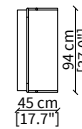

Dimensioni espresse in cm se non diversamente indicato.
L'Azienda si riserva il diritto di apportare modifiche ai modelli senza preavviso.
Tolleranza sulle misure indicate di +/- 2%.

Dimensions in centimeter if not differently indicated.
The Company reserves the right to change the models without any advance notice.
Tolerance on the given sizes +/- 2%.

ARALDO
Consoles

TAVOLINI / SMALL TABLES

cod. VF16619

Tavolino 45x43xh50/60 cm/
Side table 45x43xh50/60 cm

cod. VF16606

Tavolino quadrato 47x49xh50/60 cm/
Square small table 47x49xh50/60 cm

cod. 16607

Tavolino rotondo 45x47xh50/60 cm/
Round small table 45x47xh50/60 cm

cod. 16611

Tavolino quadrato 102x104xh37/47 cm/
Square small table 102x104xh37/47 cm

cod. 16612

Tavolino rotondo 102x100xh37/47 cm/
Round small table 102x100xh37/47 cm

cod. VF16613

Tavolino 142x49xh37/47 cm/
Small table 142x49xh37/47 cm

SERVERS

cod. VF16608

Server 45x49xh50/60 cm

cod. VF16609

Server 45x64xh50/60 cm

cod. VF16610

Server 45x94xh50/60 cm

POUFS