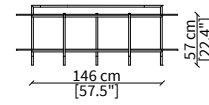

ARALDO
Consoles

CONSOLES

cod. VF16616

Console 90x30xh67 cm

cod. VF16617

Console 140x30xh67 cm

cod. VF16618

Console 180x30xh67 cm

Dimensioni espresse in cm se non diversamente indicato.
L'Azienda si riserva il diritto di apportare modifiche ai modelli senza preavviso.
Tolleranza sulle misure indicate di +/- 2%.

Dimensions in centimeter if not differently indicated.
The Company reserves the right to change the models without any advance notice.
Tolerance on the given sizes +/- 2%.