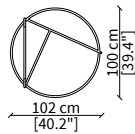

Dimensioni espresse in cm se non diversamente indicato.
L'Azienda si riserva il diritto di apportare modifiche ai modelli senza preavviso.
Tolleranza sulle misure indicate di +/- 2%.

Dimensions in centimeter if not differently indicated.
The Company reserves the right to change the models without any advance notice.
Tolerance on the given sizes +/- 2%.

ARALDO
Consoles

TAVOLINI / SMALL TABLES

cod. VF16619

Tavolino 45x43xh50/60 cm/
Side table 45x43xh50/60 cm

cod. VF16606

Tavolino quadrato 47x49xh50/60 cm/
Square small table 47x49xh50/60 cm

cod. 16607

Tavolino rotondo 45x47xh50/60 cm/
Round small table 45x47xh50/60 cm

cod. 16611

Tavolino quadrato 102x104xh37/47 cm/
Square small table 102x104xh37/47 cm

cod. 16612

Tavolino rotondo 102x100xh37/47 cm/
Round small table 102x100xh37/47 cm

cod. VF16613

Tavolino 142x49xh37/47 cm/
Small table 142x49xh37/47 cm