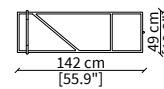

Dimensioni espresse in cm se non diversamente indicato.
L'Azienda si riserva il diritto di apportare modifiche ai modelli senza preavviso.
Tolleranza sulle misure indicate di +/- 2%.

Dimensions in centimeter if not differently indicated.
The Company reserves the right to change the models without any advance notice.
Tolerance on the given sizes +/- 2%.

ARALDO
Consoles

TAVOLINI / SMALL TABLES

cod. VF16619

Tavolino 45x43xh50/60 cm/
Side table 45x43xh50/60 cm

cod. VF16606

Tavolino quadrato 47x49xh50/60 cm/
Square small table 47x49xh50/60 cm

cod. 16607

Tavolino rotondo 45x47xh50/60 cm/
Round small table 45x47xh50/60 cm

cod. 16611

Tavolino quadrato 102x104xh37/47 cm/
Square small table 102x104xh37/47 cm

cod. 16612

Tavolino rotondo 102x100xh37/47 cm/
Round small table 102x100xh37/47 cm

cod. VF16613

Tavolino 142x49xh37/47 cm/
Small table 142x49xh37/47 cm