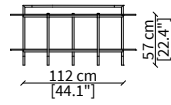

ARALDO
Consoles

CONSOLES

cod. VF16616

Console 90x30xh67 cm

cod. VF16617

Console 140x30xh67 cm

cod. VF16618

Console 180x30xh67 cm

Dimensioni espresse in cm se non diversamente indicato.
L'Azienda si riserva il diritto di apportare modifiche ai modelli senza preavviso.
Tolleranza sulle misure indicate di +/- 2%.

Dimensions in centimeter if not differently indicated.
The Company reserves the right to change the models without any advance notice.
Tolerance on the given sizes +/- 2%.