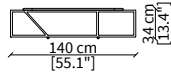

ARALDO
Consoles

CONSOLES

cod. VF16616

Console 90x30xh67 cm

cod. VF16617

Console 140x30xh67 cm

cod. VF16618

Console 180x30xh67 cm

Dimensioni espresse in cm se non diversamente indicato.
L'Azienda si riserva il diritto di apportare modifiche ai modelli senza preavviso.
Tolleranza sulle misure indicate di +/- 2%.

Dimensions in centimeter if not differently indicated.
The Company reserves the right to change the models without any advance notice.
Tolerance on the given sizes +/- 2%.