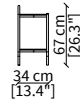

ARALDO
Consoles

CONSOLES

cod. VF16616

Console 90x30xh67 cm

cod. VF16617

Console 140x30xh67 cm

cod. VF16618

Console 180x30xh67 cm

Dimensioni espresse in cm se non diversamente indicato.
L'Azienda si riserva il diritto di apportare modifiche ai modelli senza preavviso.
Tolleranza sulle misure indicate di +/- 2%.

Dimensions in centimeter if not differently indicated.
The Company reserves the right to change the models without any advance notice.
Tolerance on the given sizes +/- 2%.

ARALDO
Consoles

TAVOLINI / SMALL TABLES

cod. VF16619

Tavolino 45x43xh50/60 cm/
Side table 45x43xh50/60 cm

cod. VF16606

Tavolino quadrato 47x49xh50/60 cm/
Square small table 47x49xh50/60 cm

cod. 16607

Tavolino rotondo 45x47xh50/60 cm/
Round small table 45x47xh50/60 cm

cod. 16611

Tavolino quadrato 102x104xh37/47 cm/
Square small table 102x104xh37/47 cm

cod. 16612

Tavolino rotondo 102x100xh37/47 cm/
Round small table 102x100xh37/47 cm

cod. VF16613

Tavolino 142x49xh37/47 cm/
Small table 142x49xh37/47 cm