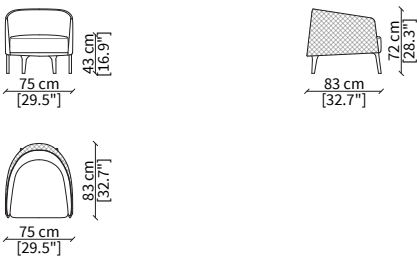

POGGI
Chairs

SEDIA SCHIENALE BASSO / LOW CHAIR

cod. 11512

Elemento 58x66xh77 cm / Element 58x66h77cm

SEDIA SCHIENALE BASSO / LOW CHAIR

cod. 11513

Elemento 58x72xh91 cm / Element 58x72xh91 cm

POLTRONCINA / SMALL ARMCHAIR

cod. 11503

Elemento 58x62xh77 cm / Element 58x62xh77 cm

POLTRONA / ARMCHAIR

cod. 11504

Elemento 75x83xh72 cm / Element 75x83xh72 cm

BERGERE

cod. 11508

Elemento 72x96xh85 cm / Element 72x94xh85 cm

POUF

cod. 11511

Pouf 55x57xh43 cm

DIVANETTO / SMALL SOFA

cod. 11509

Elemento 184x110xh70 cm / Element 184x110xh70 cm

DIVANETTO BERGERE / SMALL SOFA BERGERE

cod. 11510

Elemento 184x121xh83 cm / Element 184x121xh83 cm

Dimensioni espresse in cm se non diversamente indicato.
L'Azienda si riserva il diritto di apportare modifiche ai modelli senza preavviso.
Tolleranza sulle misure indicate di +/- 2%.