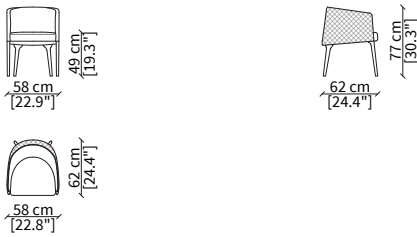

POGGI
Chairs

SEDIA SCHIENALE BASSO / LOW CHAIR

cod. 11512

Elemento 58x66xh77 cm / Element 58x66h77cm

SEDIA SCHIENALE BASSO / LOW CHAIR

cod. 11513

Elemento 58x72xh91 cm / Element 58x72xh91 cm

POLTRONCINA / SMALL ARMCHAIR

cod. 11503

Elemento 58x62xh77 cm / Element 58x62xh77 cm

POLTRONA / ARMCHAIR

cod. 11504

Elemento 75x83xh72 cm / Element 75x83xh72 cm

BERGERE

cod. 11508

Elemento 72x96xh85 cm / Element 72x94xh85 cm

Elemento 184x121xh83 cm / Element 184x121xh83 cm

Dimensioni espresse in cm se non diversamente indicato.
L'Azienda si riserva il diritto di apportare modifiche ai modelli senza preavviso.
Tolleranza sulle misure indicate di +/- 2%.