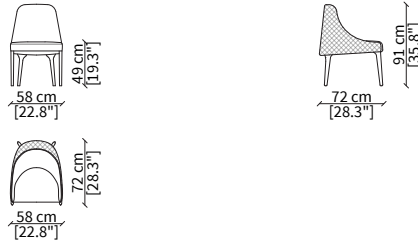

POGGI
Chairs

SEDIA SCHIENALE BASSO / LOW CHAIR

cod. 11512

Elemento 58x66xh77 cm / Element 58x66h77cm

SEDIA SCHIENALE BASSO / LOW CHAIR

cod. 11513

Elemento 58x72xh91 cm / Element 58x72xh91 cm

POLTRONCINA / SMALL ARMCHAIR

cod. 11503

Elemento 58x62xh77 cm / Element 58x62xh77 cm

POLTRONA / ARMCHAIR

cod. 11504

Elemento 75x83xh72 cm / Element 75x83xh72 cm

BERGERE

cod. 11508

Elemento 72x96xh85 cm / Element 72x94xh85 cm

Elemento 184x121xh83 cm / Element 184x121xh83 cm

Dimensioni espresse in cm se non diversamente indicato.
L'Azienda si riserva il diritto di apportare modifiche ai modelli senza preavviso.
Tolleranza sulle misure indicate di +/- 2%.