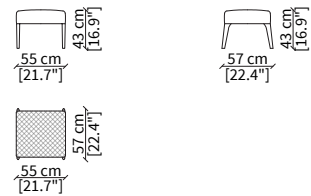

POGGI
Chairs

SEDIA SCHIENALE BASSO / LOW CHAIR

cod. 11512

Elemento 58x66xh77 cm / Element 58x66h77cm

SEDIA SCHIENALE BASSO / LOW CHAIR

cod. 11513

Elemento 58x72xh91 cm / Element 58x72xh91 cm

POLTRONCINA / SMALL ARMCHAIR

cod. 11503

Elemento 58x62xh77 cm / Element 58x62xh77 cm

POLTRONA / ARMCHAIR

cod. 11504

Elemento 75x83xh72 cm / Element 75x83xh72 cm

BERGERE

cod. 11508

Elemento 72x96xh85 cm / Element 72x94xh85 cm

POUF

cod. 11511

Pouf 55x57xh43 cm

DIVANETTO / SMALL SOFA

cod. 11509

Elemento 184x110xh70 cm / Element 184x110xh70 cm

DIVANETTO BERGERE / SMALL SOFA BERGERE

cod. 11510

Elemento 184x121xh83 cm / Element 184x121xh83 cm

Dimensioni espresse in cm se non diversamente indicato.
L'Azienda si riserva il diritto di apportare modifiche ai modelli senza preavviso.
Tolleranza sulle misure indicate di +/- 2%.