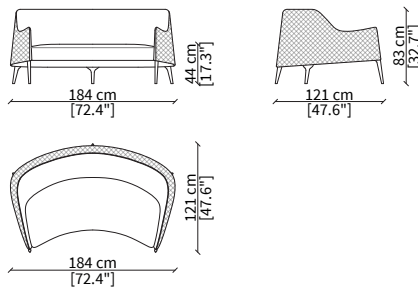

cod. 11503

Elemento 58x62xh77 cm / Element 58x62xh77 cm

POLTRONA / ARMCHAIR

cod. 11504

Elemento 75x83xh72 cm / Element 75x83xh72 cm

BERGERE

cod. 11508

Elemento 72x96xh85 cm / Element 72x94xh85 cm

POUF

cod. 11511

Pouf 55x57xh43 cm

DIVANETTO / SMALL SOFA

cod. 11509

Elemento 184x110xh70 cm / Element 184x110xh70 cm

DIVANETTO BERGERE / SMALL SOFA BERGERE

cod. 11510

Elemento 184x121xh83 cm / Element 184x121xh83 cm

Dimensioni espresse in cm se non diversamente indicato.
L'Azienda si riserva il diritto di apportare modifiche ai modelli senza preavviso.
Tolleranza sulle misure indicate di +/- 2%.

Dimensions in centimeter if not differently indicated.
The Company reserves the right to change the models without any advance notice.
Tolerance on the given sizes +/- 2%.