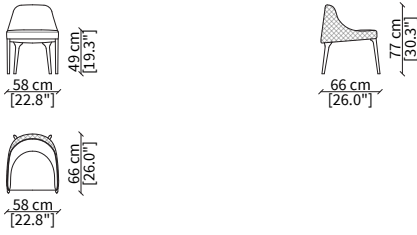

POGGI
Chairs

SEDIA SCHIENALE BASSO / LOW CHAIR

cod. 11512

Elemento 58x66xh77 cm / Element 58x66h77cm

SEDIA SCHIENALE BASSO / LOW CHAIR

cod. 11513

Elemento 58x72xh91 cm / Element 58x72xh91 cm

POLTRONCINA / SMALL ARMCHAIR

cod. 11503

Elemento 58x62xh77 cm / Element 58x62xh77 cm

POLTRONA / ARMCHAIR

cod. 11504

Elemento 75x83xh72 cm / Element 75x83xh72 cm

BERGERE

cod. 11508

Elemento 72x96xh85 cm / Element 72x94xh85 cm

Elemento 184x121xh83 cm / Element 184x121xh83 cm

Dimensioni espresse in cm se non diversamente indicato.
L'Azienda si riserva il diritto di apportare modifiche ai modelli senza preavviso.
Tolleranza sulle misure indicate di +/- 2%.