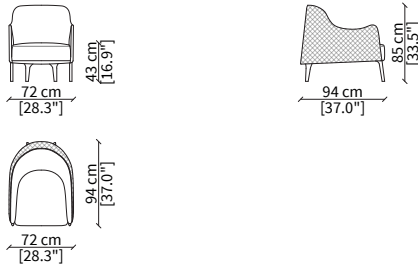

POGGI
Chairs

SEDIA SCHIENALE BASSO / LOW CHAIR

cod. 11512

Elemento 58x66xh77 cm / Element 58x66h77cm

SEDIA SCHIENALE BASSO / LOW CHAIR

cod. 11513

Elemento 58x72xh91 cm / Element 58x72xh91 cm

POLTRONCINA / SMALL ARMCHAIR

cod. 11503

Elemento 58x62xh77 cm / Element 58x62xh77 cm

POLTRONA / ARMCHAIR

cod. 11504

Elemento 75x83xh72 cm / Element 75x83xh72 cm

BERGERE

cod. 11508

Elemento 72x96xh85 cm / Element 72x94xh85 cm

POUF

cod. 11511

Pouf 55x57xh43 cm

DIVANETTO / SMALL SOFA

cod. 11509

Elemento 184x110xh70 cm / Element 184x110xh70 cm

DIVANETTO BERGERE / SMALL SOFA BERGERE

cod. 11510

Elemento 184x121xh83 cm / Element 184x121xh83 cm

Dimensioni espresse in cm se non diversamente indicato.
L'Azienda si riserva il diritto di apportare modifiche ai modelli senza preavviso.
Tolleranza sulle misure indicate di +/- 2%.