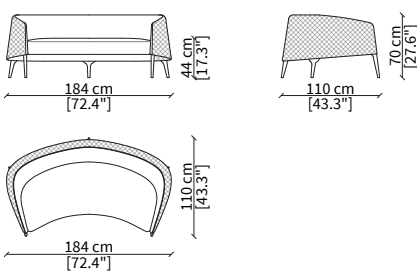

cod. 11503

Elemento 58x62xh77 cm / Element 58x62xh77 cm

POLTRONA / ARMCHAIR

cod. 11504

Elemento 75x83xh72 cm / Element 75x83xh72 cm

BERGERE

cod. 11508

Elemento 72x96xh85 cm / Element 72x94xh85 cm

POUF

cod. 11511

Pouf 55x57xh43 cm

DIVANETTO / SMALL SOFA

cod. 11509

Elemento 184x110xh70 cm / Element 184x110xh70 cm

DIVANETTO BERGERE / SMALL SOFA BERGERE

cod. 11510

Elemento 184x121xh83 cm / Element 184x121xh83 cm

Dimensioni espresse in cm se non diversamente indicato.
L'Azienda si riserva il diritto di apportare modifiche ai modelli senza preavviso.
Tolleranza sulle misure indicate di +/- 2%.

Dimensions in centimeter if not differently indicated.
The Company reserves the right to change the models without any advance notice.
Tolerance on the given sizes +/- 2%.