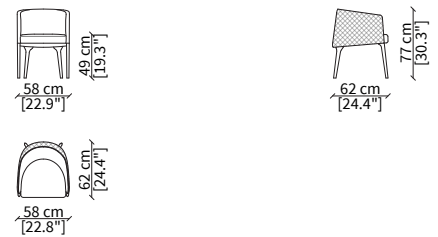

**SEDIA SCHIENALE BASSO / LOW CHAIR**

cod. 11512

Elemento 58x66xh77cm / Element 58x66h77cm

**SEDIA SCHIENALE BASSO / LOW CHAIR**

cod. 11513

Elemento 58x72xh91 cm / Element 58x72xh91 cm

**POLTRONCINA / SMALL ARMCHAIR**

cod. 11503

Elemento 58x62xh77 cm / Element 58x62xh77 cm

**POLTRONA / ARMCHAIR**

cod. 11504

Elemento 75x83xh72 cm / Element 75x83xh72 cm

**POUF**

cod. 11511

Pouf 55x57xh43 cm

**DIVANETTO / SMALL SOFA**

cod. 11509

Elemento 184x110xh70 cm / Element 184x110xh70 cm

**DIVANETTO BERGERE / SMALL SOFA BERGERE**

cod. 11510

Elemento 184x121xh83 cm / Element 184x121xh83 cm

Dimensioni espresse in cm se non diversamente indicato.  
L'Azienda si riserva il diritto di apportare modifiche ai modelli senza preavviso.  
Tolleranza sulle misure indicate di +/- 2%.