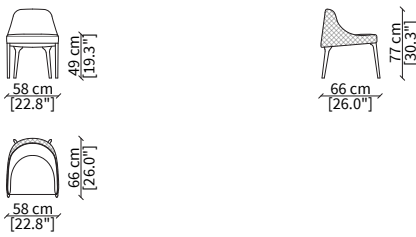

**ACCESSORIES:**

| **stool:** rectangular stool coordinated to the collection with the upper part realized with quilted insert pattern E and wooden legs.

**POGGI**  
Bergere

**BERGERE**

cod. 11508

Elemento 72x96xh85 cm / Element 72x94xh85 cm

**SEDIA SCHIENALE BASSO / LOW CHAIR**

cod. 11512

Elemento 58x66xh77cm / Element 58x66h77cm

**SEDIA SCHIENALE BASSO / LOW CHAIR**

cod. 11513

Elemento 58x72xh91 cm / Element 58x72xh91 cm

**POLTRONCINA / SMALL ARMCHAIR**

cod. 11503

Elemento 58x62xh77 cm / Element 58x62xh77 cm

**POLTRONA / ARMCHAIR**

cod. 11504

Elemento 75x83xh72 cm / Element 75x83xh72 cm

**POUF**

cod. 11511

Pouf 55x57xh43 cm

**DIVANETTO / SMALL SOFA**

cod. 11509

Elemento 184x110xh70 cm / Element 184x110xh70 cm

**DIVANETTO BERGERE / SMALL SOFA BERGERE**

cod. 11510

Elemento 184x121xh83 cm / Element 184x121xh83 cm

Dimensioni espresse in cm se non diversamente indicato.  
L'Azienda si riserva il diritto di apportare modifiche ai modelli senza preavviso.  
Tolleranza sulle misure indicate di +/- 2%.