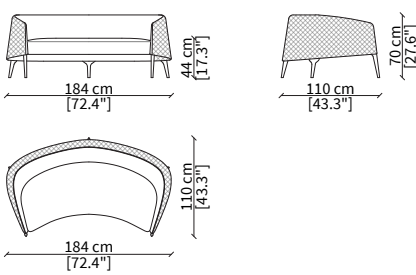

**SEDIA SCHIENALE BASSO / LOW CHAIR**

cod. 11512

Elemento 58x66xh77cm / Element 58x66h77cm

**SEDIA SCHIENALE BASSO / LOW CHAIR**

cod. 11513

Elemento 58x72xh91 cm / Element 58x72xh91 cm

**POLTRONCINA / SMALL ARMCHAIR**

cod. 11503

Elemento 58x62xh77 cm / Element 58x62xh77 cm

**POLTRONA / ARMCHAIR**

cod. 11504

Elemento 75x83xh72 cm / Element 75x83xh72 cm

**POUF**

cod. 11511

Pouf 55x57xh43 cm

**DIVANETTO / SMALL SOFA**

cod. 11509

Elemento 184x110xh70 cm / Element 184x110xh70 cm

**DIVANETTO BERGERE / SMALL SOFA BERGERE**

cod. 11510

Elemento 184x121xh83 cm / Element 184x121xh83 cm

Dimensioni espresse in cm se non diversamente indicato.  
L'Azienda si riserva il diritto di apportare modifiche ai modelli senza preavviso.  
Tolleranza sulle misure indicate di +/- 2%.

Dimensions in centimeter if not differently indicated.  
The Company reserves the right to change the models without any advance notice.  
Tolerance on the given sizes +/- 2%.