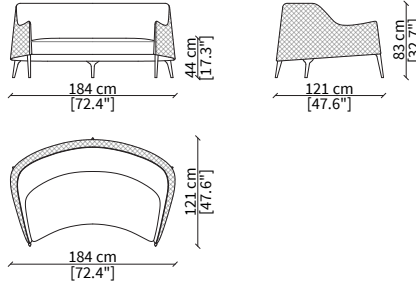

**SEDIA SCHIENALE BASSO / LOW CHAIR**

cod. 11512

Elemento 58x66xh77cm / Element 58x66h77cm

**SEDIA SCHIENALE BASSO / LOW CHAIR**

cod. 11513

Elemento 58x72xh91 cm / Element 58x72xh91 cm

**POLTRONCINA / SMALL ARMCHAIR**

cod. 11503

Elemento 58x62xh77 cm / Element 58x62xh77 cm

**POLTRONA / ARMCHAIR**

cod. 11504

Elemento 75x83xh72 cm / Element 75x83xh72 cm

**POUF**

cod. 11511

Pouf 55x57xh43 cm

**DIVANETTO / SMALL SOFA**

cod. 11509

Elemento 184x110xh70 cm / Element 184x110xh70 cm

**DIVANETTO BERGERE / SMALL SOFA BERGERE**

cod. 11510

Elemento 184x121xh83 cm / Element 184x121xh83 cm

Dimensioni espresse in cm se non diversamente indicato.  
L'Azienda si riserva il diritto di apportare modifiche ai modelli senza preavviso.  
Tolleranza sulle misure indicate di +/- 2%.

Dimensions in centimeter if not differently indicated.  
The Company reserves the right to change the models without any advance notice.  
Tolerance on the given sizes +/- 2%.