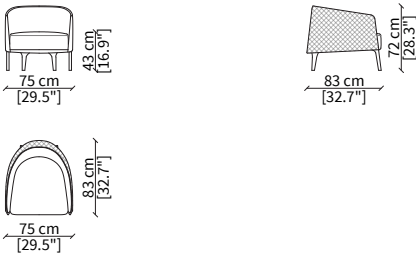

**SEDIA SCHIENALE BASSO / LOW CHAIR**

cod. 11512

Elemento 58x66xh77cm / Element 58x66h77cm

**SEDIA SCHIENALE BASSO / LOW CHAIR**

cod. 11513

Elemento 58x72xh91 cm / Element 58x72xh91 cm

**POLTRONCINA / SMALL ARMCHAIR**

cod. 11503

Elemento 58x62xh77 cm / Element 58x62xh77 cm

**POLTRONA / ARMCHAIR**

cod. 11504

Elemento 75x83xh72 cm / Element 75x83xh72 cm

**POUF**

cod. 11511

Pouf 55x57xh43 cm

**DIVANETTO / SMALL SOFA**

cod. 11509

Elemento 184x110xh70 cm / Element 184x110xh70 cm

**DIVANETTO BERGERE / SMALL SOFA BERGERE**

cod. 11510

Elemento 184x121xh83 cm / Element 184x121xh83 cm

Dimensioni espresse in cm se non diversamente indicato.  
L'Azienda si riserva il diritto di apportare modifiche ai modelli senza preavviso.  
Tolleranza sulle misure indicate di +/- 2%.

Dimensions in centimeter if not differently indicated.  
The Company reserves the right to change the models without any advance notice.  
Tolerance on the given sizes +/- 2%.