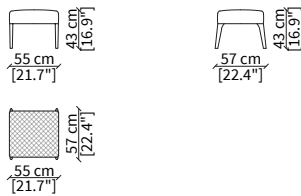

**SEDIA SCHIENALE BASSO / LOW CHAIR**

cod. 11512

Elemento 58x66xh77cm / Element 58x66h77cm

**SEDIA SCHIENALE BASSO / LOW CHAIR**

cod. 11513

Elemento 58x72xh91 cm / Element 58x72xh91 cm

**POLTRONCINA / SMALL ARMCHAIR**

cod. 11503

Elemento 58x62xh77 cm / Element 58x62xh77 cm

**POLTRONA / ARMCHAIR**

cod. 11504

Elemento 75x83xh72 cm / Element 75x83xh72 cm

**POUF**

cod. 11511

Pouf 55x57xh43 cm

**DIVANETTO / SMALL SOFA**

cod. 11509

Elemento 184x110xh70 cm / Element 184x110xh70 cm

**DIVANETTO BERGERE / SMALL SOFA BERGERE**

cod. 11510

Elemento 184x121xh83 cm / Element 184x121xh83 cm

Dimensioni espresse in cm se non diversamente indicato.  
L'Azienda si riserva il diritto di apportare modifiche ai modelli senza preavviso.  
Tolleranza sulle misure indicate di +/- 2%.

Dimensions in centimeter if not differently indicated.  
The Company reserves the right to change the models without any advance notice.  
Tolerance on the given sizes +/- 2%.