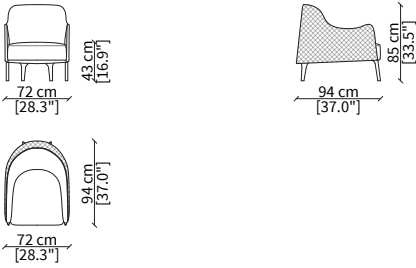

**ACCESSORIES:**

| **stool:** rectangular stool coordinated to the collection with the upper part realized with quilted insert pattern E and wooden legs.

**POGGI**  
Bergere

**BERGERE**

cod. 11508

Elemento 72x96xh85 cm / Element 72x94xh85 cm

**SEDIA SCHIENALE BASSO / LOW CHAIR**

cod. 11512

Elemento 58x66xh77cm / Element 58x66h77cm

**SEDIA SCHIENALE BASSO / LOW CHAIR**

cod. 11513

Elemento 58x72xh91 cm / Element 58x72xh91 cm

**POLTRONCINA / SMALL ARMCHAIR**

cod. 11503

Elemento 58x62xh77 cm / Element 58x62xh77 cm

**POLTRONA / ARMCHAIR**

cod. 11504

Elemento 75x83xh72 cm / Element 75x83xh72 cm

**POUF**

cod. 11511

Pouf 55x57xh43 cm

**DIVANETTO / SMALL SOFA**

cod. 11509

Elemento 184x110xh70 cm / Element 184x110xh70 cm

**DIVANETTO BERGERE / SMALL SOFA BERGERE**

cod. 11510

Elemento 184x121xh83 cm / Element 184x121xh83 cm

Dimensioni espresse in cm se non diversamente indicato.  
L'Azienda si riserva il diritto di apportare modifiche ai modelli senza preavviso.  
Tolleranza sulle misure indicate di +/- 2%.