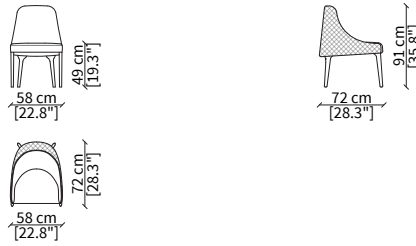

**SEDIA SCHIENALE BASSO / LOW CHAIR**

cod. 11512

Elemento 58x66xh77cm / Element 58x66h77cm

**SEDIA SCHIENALE BASSO / LOW CHAIR**

cod. 11513

Elemento 58x72xh91 cm / Element 58x72xh91 cm

**POLTRONCINA / SMALL ARMCHAIR**

cod. 11503

Elemento 58x62xh77 cm / Element 58x62xh77 cm

**POLTRONA / ARMCHAIR**

cod. 11504

Elemento 75x83xh72 cm / Element 75x83xh72 cm

**POUF**

cod. 11511

Pouf 55x57xh43 cm

**DIVANETTO / SMALL SOFA**

cod. 11509

Elemento 184x110xh70 cm / Element 184x110xh70 cm

**DIVANETTO BERGERE / SMALL SOFA BERGERE**

cod. 11510

Elemento 184x121xh83 cm / Element 184x121xh83 cm

Dimensioni espresse in cm se non diversamente indicato.  
L'Azienda si riserva il diritto di apportare modifiche ai modelli senza preavviso.  
Tolleranza sulle misure indicate di +/- 2%.