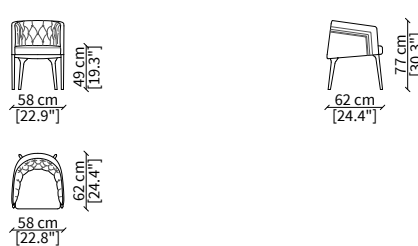

SEDIA SCHIENALE ALTO / HIGH CHAIR

cod. 11516

Elemento 58x72xh91 cm / Element 58x72xh91 cm

POLTRONCINA / SMALL ARMCHAIR

cod. 11517

Elemento 58x62xh77 cm / Element 58x62xh77 cm

POLTRONA / ARMCHAIR

cod. 11518

Elemento 75x83xh72 cm / Element 75x83xh72 cm

POUF

cod. 11522

Pouf 55x57xh43 cm

DIVANETTO / SMALL SOFA

cod. 11520

Elemento 184x110xh70 cm / Element 184x110xh70 cm

DIVANETTO BERGERE / SMALL SOFA BERGERE

cod. 11521

Elemento 184x121xh83 cm / Element 184x121xh83 cm

Dimensioni espresse in cm se non diversamente indicato.
L'Azienda si riserva il diritto di apportare modifiche ai modelli senza preavviso.
Tolleranza sulle misure indicate di +/- 2%.

Dimensions in centimeter if not differently indicated.
The Company reserves the right to change the models without any advance notice.
Tolerance on the given sizes +/- 2%.