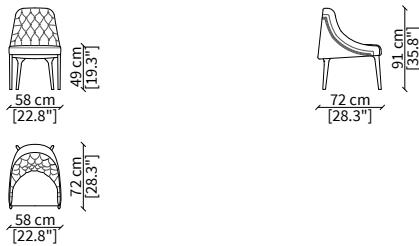

SEDIA SCHIENALE ALTO / HIGH CHAIR

cod. 11516

Elemento 58x72xh91 cm / Element 58x72xh91 cm

POLTRONCINA / SMALL ARMCHAIR

cod. 11517

Elemento 58x62xh77 cm / Element 58x62xh77 cm

POLTRONA / ARMCHAIR

cod. 11518

Elemento 75x83xh72 cm / Element 75x83xh72 cm

POUF

cod. 11522

Pouf 55x57xh43 cm

DIVANETTO / SMALL SOFA

cod. 11520

Elemento 184x110xh70 cm / Element 184x110xh70 cm

DIVANETTO BERGERE / SMALL SOFA BERGERE

cod. 11521

Elemento 184x121xh83 cm / Element 184x121xh83 cm

Dimensioni espresse in cm se non diversamente indicato.
L'Azienda si riserva il diritto di apportare modifiche ai modelli senza preavviso.
Tolleranza sulle misure indicate di +/- 2%.