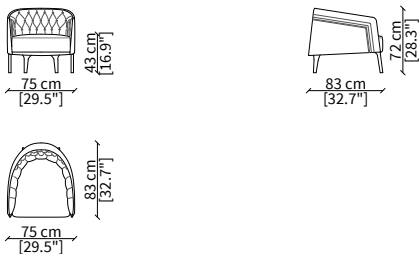

SEDIA SCHIENALE ALTO / HIGH CHAIR

cod. 11516

Elemento 58x72xh91 cm / Element 58x72xh91 cm

POLTRONCINA / SMALL ARMCHAIR

cod. 11517

Elemento 58x62xh77 cm / Element 58x62xh77 cm

POLTRONA / ARMCHAIR

cod. 11518

Elemento 75x83xh72 cm / Element 75x83xh72 cm

POUF

cod. 11522

Pouf 55x57xh43 cm

DIVANETTO / SMALL SOFA

cod. 11520

Elemento 184x110xh70 cm / Element 184x110xh70 cm

DIVANETTO BERGERE / SMALL SOFA BERGERE

cod. 11521

Elemento 184x121xh83 cm / Element 184x121xh83 cm

Dimensioni espresse in cm se non diversamente indicato.
L'Azienda si riserva il diritto di apportare modifiche ai modelli senza preavviso.
Tolleranza sulle misure indicate di +/- 2%.