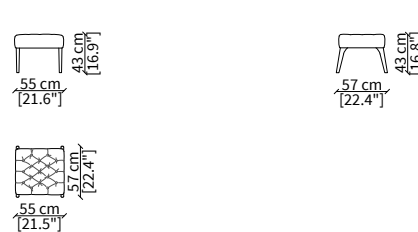

SEDIA SCHIENALE ALTO / HIGH CHAIR

cod. 11516

Elemento 58x72xh91 cm / Element 58x72xh91 cm

POLTRONCINA / SMALL ARMCHAIR

cod. 11517

Elemento 58x62xh77 cm / Element 58x62xh77 cm

POLTRONA / ARMCHAIR

cod. 11518

Elemento 75x83xh72 cm / Element 75x83xh72 cm

POUF

cod. 11522

Pouf 55x57xh43 cm

DIVANETTO / SMALL SOFA

cod. 11520

Elemento 184x110xh70 cm / Element 184x110xh70 cm

DIVANETTO BERGERE / SMALL SOFA BERGERE

cod. 11521

Elemento 184x121xh83 cm / Element 184x121xh83 cm

Dimensioni espresse in cm se non diversamente indicato.
L'Azienda si riserva il diritto di apportare modifiche ai modelli senza preavviso.
Tolleranza sulle misure indicate di +/- 2%.