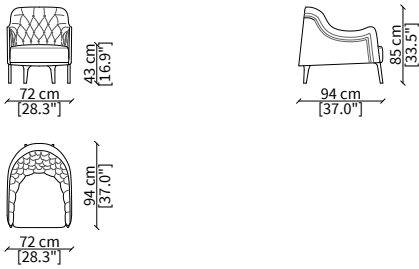

SEDIA SCHIENALE ALTO / HIGH CHAIR

cod. 11516

Elemento 58x72xh91 cm / Element 58x72xh91 cm

POLTRONCINA / SMALL ARMCHAIR

cod. 11517

Elemento 58x62xh77 cm / Element 58x62xh77 cm

POLTRONA / ARMCHAIR

cod. 11518

Elemento 75x83xh72 cm / Element 75x83xh72 cm

POUF

cod. 11522

Pouf 55x57xh43 cm

DIVANETTO / SMALL SOFA

cod. 11520

Elemento 184x110xh70 cm / Element 184x110xh70 cm

DIVANETTO BERGERE / SMALL SOFA BERGERE

cod. 11521

Elemento 184x121xh83 cm / Element 184x121xh83 cm

Dimensioni espresse in cm se non diversamente indicato.
L'Azienda si riserva il diritto di apportare modifiche ai modelli senza preavviso.
Tolleranza sulle misure indicate di +/- 2%.