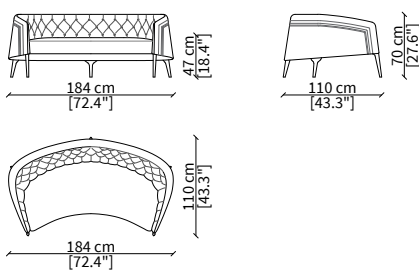

SEDIA SCHIENALE ALTO / HIGH CHAIR

cod. 11516

Elemento 58x72xh91 cm / Element 58x72xh91 cm

POLTRONCINA / SMALL ARMCHAIR

cod. 11517

Elemento 58x62xh77 cm / Element 58x62xh77 cm

POLTRONA / ARMCHAIR

cod. 11518

Elemento 75x83xh72 cm / Element 75x83xh72 cm

POUF

cod. 11522

Pouf 55x57xh43 cm

DIVANETTO / SMALL SOFA

cod. 11520

Elemento 184x110xh70 cm / Element 184x110xh70 cm

DIVANETTO BERGERE / SMALL SOFA BERGERE

cod. 11521

Elemento 184x121xh83 cm / Element 184x121xh83 cm

Dimensioni espresse in cm se non diversamente indicato.
L'Azienda si riserva il diritto di apportare modifiche ai modelli senza preavviso.
Tolleranza sulle misure indicate di +/- 2%.

Dimensions in centimeter if not differently indicated.
The Company reserves the right to change the models without any advance notice.
Tolerance on the given sizes +/- 2%.