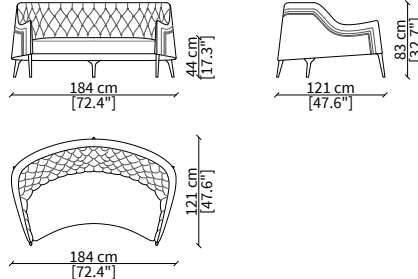

SEDIA SCHIENALE ALTO / HIGH CHAIR

cod. 11516

Elemento 58x72xh91 cm / Element 58x72xh91 cm

POLTRONCINA / SMALL ARMCHAIR

cod. 11517

Elemento 58x62xh77 cm / Element 58x62xh77 cm

POLTRONA / ARMCHAIR

cod. 11518

Elemento 75x83xh72 cm / Element 75x83xh72 cm

POUF

cod. 11522

Pouf 55x57xh43 cm

DIVANETTO / SMALL SOFA

cod. 11520

Elemento 184x110xh70 cm / Element 184x110xh70 cm

DIVANETTO BERGERE / SMALL SOFA BERGERE

cod. 11521

Elemento 184x121xh83 cm / Element 184x121xh83 cm

Dimensioni espresse in cm se non diversamente indicato.
L'Azienda si riserva il diritto di apportare modifiche ai modelli senza preavviso.
Tolleranza sulle misure indicate di +/- 2%.

Dimensions in centimeter if not differently indicated.
The Company reserves the right to change the models without any advance notice.
Tolerance on the given sizes +/- 2%.