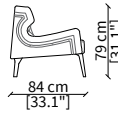

SEDIA SCHIENALE ALTO / HIGH CHAIR

cod. VF13407

Elemento 58x72xh91 cm / Element 58x72xh91 cm

POLTRONA / ARMCHAIR

cod. VF13408

Elemento 72x84xh79 cm / Element 72x84xh79 cm

POUF

cod. VF13410

Pouf 55x57xh43 cm