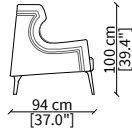

SEDIA SCHIENALE ALTO / HIGH CHAIR

cod. VF13407

Elemento 58x72xh91 cm / Element 58x72xh91 cm

POLTRONA / ARMCHAIR

cod. VF13408

Elemento 72x84xh79 cm / Element 72x84xh79 cm

POUF

cod. VF13410

Pouf 55x57xh43 cm