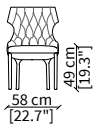

SEDIA SCHIENALE ALTO / HIGH CHAIR

cod. VF13407

Elemento 58x72xh91 cm / Element 58x72xh91 cm

POLTRONA / ARMCHAIR

cod. VF13408

Elemento 72x84xh79 cm / Element 72x84xh79 cm

POUF

cod. VF13410

Pouf 55x57xh43 cm