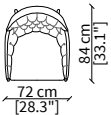

SEDIA SCHIENALE ALTO / HIGH CHAIR

cod. VF13407

Elemento 58x72xh91 cm / Element 58x72xh91 cm

POLTRONA / ARMCHAIR

cod. VF13408

Elemento 72x84xh79 cm / Element 72x84xh79 cm

POUF

cod. VF13410

Pouf 55x57xh43 cm