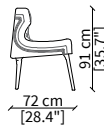

SEDIA SCHIENALE ALTO / HIGH CHAIR

cod. VF13407

Elemento 58x72xh91 cm / Element 58x72xh91 cm

POLTRONA / ARMCHAIR

cod. VF13408

Elemento 72x84xh79 cm / Element 72x84xh79 cm

POUF

cod. VF13410

Pouf 55x57xh43 cm