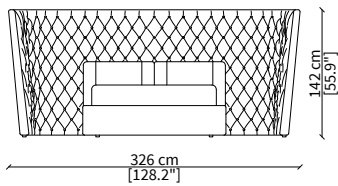

Slatted base: wooden slatted base included.

ACCESSORIES:

| **bedlinen sets:** available bed linen sets coordinated as per the Vittoria Frigerio Collection.

MEDICI LARGE

Bed

LETTI / BEDS

cod. VF50336

Letto per materasso 140x200 cm / Bed mattress size 140x200 cm

cod. VF50337

Letto per materasso 180x200 cm / Bed mattress size 180x200 cm

Dimensioni espresse in cm se non diversamente indicato.
L'Azienda si riserva il diritto di apportare modifiche ai modelli senza preavviso.
Tolleranza sulle misure indicate di +/- 2%.

Dimensions in centimeter if not differently indicated.
The Company reserves the right to change the models without any advance notice.
Tolerance on the given sizes +/- 2%.

MEDICI LARGE
Bed

cod. VF50338

Letto per materasso 200x200 cm / Bed mattress size 200x200 cm