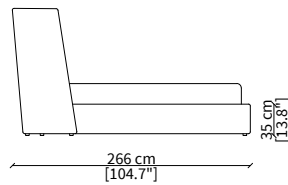

Slatted base: wooden slatted base included.

ACCESSORIES:

| **bedlinen sets:** available bed linen sets coordinated as per the Vittoria Frigerio Collection.

MEDICI LARGE

Bed

LETTI / BEDS

cod. VF50336

Letto per materasso 140x200 cm / Bed mattress size 140x200 cm

cod. VF50337

Letto per materasso 180x200 cm / Bed mattress size 180x200 cm

Dimensioni espresse in cm se non diversamente indicato.
L'Azienda si riserva il diritto di apportare modifiche ai modelli senza preavviso.
Tolleranza sulle misure indicate di +/- 2%.