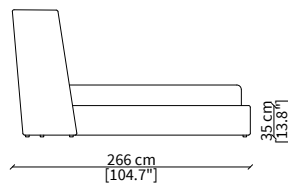

Slatted base: wooden slatted base included.

ACCESSORIES:

| **bedlinen sets:** available bed linen sets coordinated as per the Vittoria Frigerio Collection.

MEDICI LARGE

Bed

LETTI / BEDS

cod. VF50336

Letto per materasso 140x200 cm / Bed mattress size 140x200 cm

cod. VF50337

Letto per materasso 180x200 cm / Bed mattress size 180x200 cm

Dimensioni espresse in cm se non diversamente indicato.
L'Azienda si riserva il diritto di apportare modifiche ai modelli senza preavviso.
Tolleranza sulle misure indicate di +/- 2%.

Dimensions in centimeter if not differently indicated.
The Company reserves the right to change the models without any advance notice.
Tolerance on the given sizes +/- 2%.

MEDICI LARGE
Bed

cod. VF50338

Letto per materasso 200x200 cm / Bed mattress size 200x200 cm