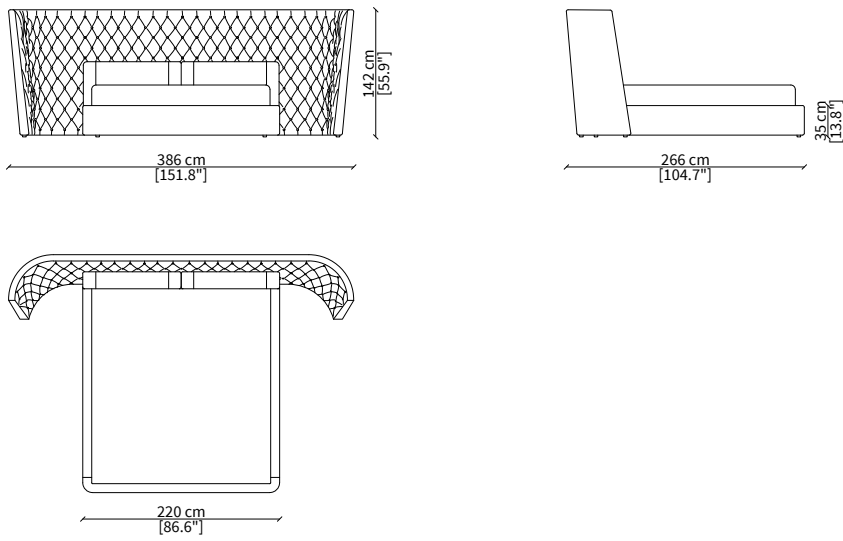

cod. VF50337

Letto per materasso 180x200 cm / Bed mattress size 180x200 cm

Dimensioni espresse in cm se non diversamente indicato.
L'Azienda si riserva il diritto di apportare modifiche ai modelli senza preavviso.
Tolleranza sulle misure indicate di +/- 2%.

Dimensions in centimeter if not differently indicated.
The Company reserves the right to change the models without any advance notice.
Tolerance on the given sizes +/- 2%.

MEDICI LARGE
Bed

cod. VF50338

Letto per materasso 200x200 cm / Bed mattress size 200x200 cm