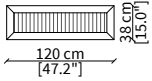

CAPUA
Bed

PANCHE / BENCHES

cod. VF50303Q

Panca 120x38xh28 cm / Bench 120x38xh28 cm