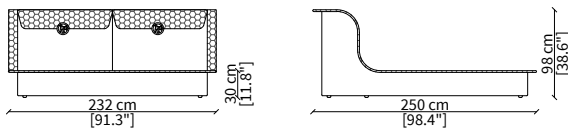

Dimensioni espresse in cm se non diversamente indicato.
L'Azienda si riserva il diritto di apportare modifiche ai modelli senza preavviso.
Tolleranza sulle misure indicate di +/- 2%.

Dimensions in centimeter if not differently indicated.
The Company reserves the right to change the models without any advance notice.
Tolerance on the given sizes +/- 2%.

APPIANI LOW

Bed

LETTI TESTATA BASSA / LOW BEDS

cod. VF50431

Letto per materasso 175x200 cm / Bed mattress size 175x200cm

cod. VF50433

Letto per materasso 215x200 cm / Bed mattress size 215x200 cm

cod. VF50435

Letto per materasso 200x200 cm / Bed mattress size 200x200 cm

Dimensioni espresse in cm se non diversamente indicato.
L'Azienda si riserva il diritto di apportare modifiche ai modelli senza preavviso.
Tolleranza sulle misure indicate di +/- 2%.