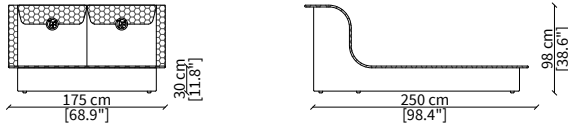

Dimensioni espresse in cm se non diversamente indicato.
L'Azienda si riserva il diritto di apportare modifiche ai modelli senza preavviso.
Tolleranza sulle misure indicate di +/- 2%.

Dimensions in centimeter if not differently indicated.
The Company reserves the right to change the models without any advance notice.
Tolerance on the given sizes +/- 2%.

APPIANI LOW

Bed

LETTI TESTATA BASSA / LOW BEDS

cod. VF50431

Letto per materasso 175x200 cm / Bed mattress size 175x200cm

cod. VF50433

Letto per materasso 215x200 cm / Bed mattress size 215x200 cm

cod. VF50435

Letto per materasso 200x200 cm / Bed mattress size 200x200 cm

Dimensioni espresse in cm se non diversamente indicato.
L'Azienda si riserva il diritto di apportare modifiche ai modelli senza preavviso.
Tolleranza sulle misure indicate di +/- 2%.