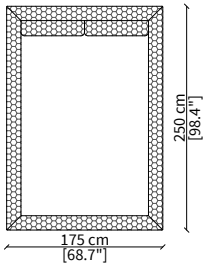

LETTI TESTATA ALTA / HIGH BEDS

cod. VF50430

Letto per materasso 175x200 cm / Bed mattress size 175x200cm

cod. VF50432

Letto per materasso 215x200 cm / Bed mattress size 215x200 cm

cod. VF50434

Letto per materasso 200x200 cm / Bed mattress size 200x200 cm

Dimensioni espresse in cm se non diversamente indicato.
L'Azienda si riserva il diritto di apportare modifiche ai modelli senza preavviso.
Tolleranza sulle misure indicate di +/- 2%.

Dimensions in centimeter if not differently indicated.
The Company reserves the right to change the models without any advance notice.
Tolerance on the given sizes +/- 2%.

Letto per materasso 200x200 cm / Bed mattress size 200x200 cm

Dimensioni espresse in cm se non diversamente indicato.
L'Azienda si riserva il diritto di apportare modifiche ai modelli senza preavviso.
Tolleranza sulle misure indicate di +/- 2%.