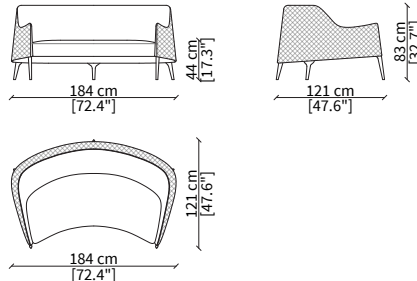

Elemento 75x83xh72 cm / Element 75x83xh72 cm

**SEDIA SCHIENALE BASSO / LOW CHAIR**

cod. 11512

Elemento 58x66xh77cm / Element 58x66h77cm

**SEDIA SCHIENALE BASSO / LOW CHAIR**

cod. 11513

Elemento 58x72xh91 cm / Element 58x72xh91 cm

**POLTRONCINA / SMALL ARMCHAIR**

cod. 11503

Elemento 58x62xh77 cm / Element 58x62xh77 cm

**BERGERE**

cod. 11508

Elemento 72x96xh85 cm / Element 72x94xh85 cm

**POUF**

cod. 11511

Pouf 55x57xh43 cm

**DIVANETTO / SMALL SOFA**

cod. 11509

Elemento 184x110xh70 cm / Element 184x110xh70 cm

**DIVANETTO BERGERE / SMALL SOFA BERGERE**

cod. 11510

Elemento 184x121xh83 cm / Element 184x121xh83 cm

Dimensioni espresse in cm se non diversamente indicato.  
L'Azienda si riserva il diritto di apportare modifiche ai modelli senza preavviso.  
Tolleranza sulle misure indicate di +/- 2%.

Dimensions in centimeter if not differently indicated.  
The Company reserves the right to change the models without any advance notice.  
Tolerance on the given sizes +/- 2%.