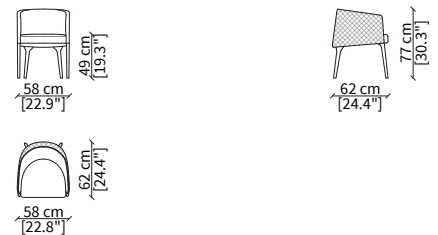

Elemento 75x83xh72 cm / Element 75x83xh72 cm

**SEDIA SCHIENALE BASSO / LOW CHAIR**

cod. 11512

Elemento 58x66xh77cm / Element 58x66h77cm

**SEDIA SCHIENALE BASSO / LOW CHAIR**

cod. 11513

Elemento 58x72xh91 cm / Element 58x72xh91 cm

**POLTRONCINA / SMALL ARMCHAIR**

cod. 11503

Elemento 58x62xh77 cm / Element 58x62xh77 cm

**BERGERE**

cod. 11508

Elemento 72x96xh85 cm / Element 72x94xh85 cm

**POUF**

cod. 11511