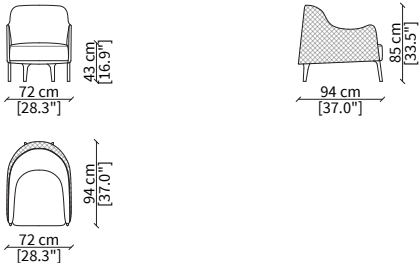

Elemento 75x83xh72 cm / Element 75x83xh72 cm

**SEDIA SCHIENALE BASSO / LOW CHAIR**

cod. 11512

Elemento 58x66xh77cm / Element 58x66h77cm

**SEDIA SCHIENALE BASSO / LOW CHAIR**

cod. 11513

Elemento 58x72xh91 cm / Element 58x72xh91 cm

**POLTRONCINA / SMALL ARMCHAIR**

cod. 11503

Elemento 58x62xh77 cm / Element 58x62xh77 cm

**BERGERE**

cod. 11508

Elemento 72x96xh85 cm / Element 72x94xh85 cm

**POUF**

cod. 11511

Pouf 55x57xh43 cm

**DIVANETTO / SMALL SOFA**

cod. 11509

Elemento 184x110xh70 cm / Element 184x110xh70 cm

**DIVANETTO BERGERE / SMALL SOFA BERGERE**

cod. 11510

Elemento 184x121xh83 cm / Element 184x121xh83 cm