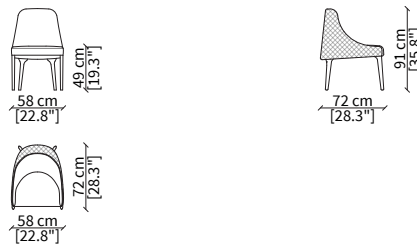

Elemento 75x83xh72 cm / Element 75x83xh72 cm

**SEDIA SCHIENALE BASSO / LOW CHAIR**

cod. 11512

Elemento 58x66xh77cm / Element 58x66h77cm

**SEDIA SCHIENALE BASSO / LOW CHAIR**

cod. 11513

Elemento 58x72xh91 cm / Element 58x72xh91 cm

**POLTRONCINA / SMALL ARMCHAIR**

cod. 11503

Elemento 58x62xh77 cm / Element 58x62xh77 cm

**BERGERE**

cod. 11508

Elemento 72x96xh85 cm / Element 72x94xh85 cm

**POUF**

cod. 11511