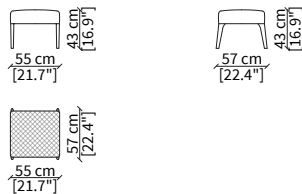

Elemento 75x83xh72 cm / Element 75x83xh72 cm

**SEDIA SCHIENALE BASSO / LOW CHAIR**

cod. 11512

Elemento 58x66xh77cm / Element 58x66h77cm

**SEDIA SCHIENALE BASSO / LOW CHAIR**

cod. 11513

Elemento 58x72xh91 cm / Element 58x72xh91 cm

**POLTRONCINA / SMALL ARMCHAIR**

cod. 11503

Elemento 58x62xh77 cm / Element 58x62xh77 cm

**BERGERE**

cod. 11508

Elemento 72x96xh85 cm / Element 72x94xh85 cm

**POUF**

cod. 11511

Pouf 55x57xh43 cm

**DIVANETTO / SMALL SOFA**

cod. 11509

Elemento 184x110xh70 cm / Element 184x110xh70 cm

**DIVANETTO BERGERE / SMALL SOFA BERGERE**

cod. 11510

Elemento 184x121xh83 cm / Element 184x121xh83 cm