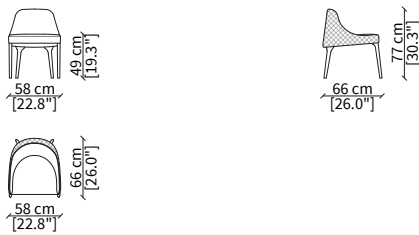

Elemento 75x83xh72 cm / Element 75x83xh72 cm

**SEDIA SCHIENALE BASSO / LOW CHAIR**

cod. 11512

Elemento 58x66xh77cm / Element 58x66h77cm

**SEDIA SCHIENALE BASSO / LOW CHAIR**

cod. 11513

Elemento 58x72xh91 cm / Element 58x72xh91 cm