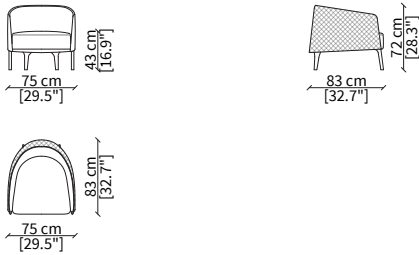

Elemento 75x83xh72 cm / Element 75x83xh72 cm

**SEDIA SCHIENALE BASSO / LOW CHAIR**

cod. 11512

Elemento 58x66xh77cm / Element 58x66h77cm

**SEDIA SCHIENALE BASSO / LOW CHAIR**

cod. 11513

Elemento 58x72xh91 cm / Element 58x72xh91 cm