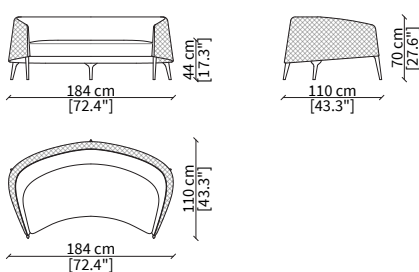

Elemento 75x83xh72 cm / Element 75x83xh72 cm

**SEDIA SCHIENALE BASSO / LOW CHAIR**

cod. 11512

Elemento 58x66xh77cm / Element 58x66h77cm

**SEDIA SCHIENALE BASSO / LOW CHAIR**

cod. 11513

Elemento 58x72xh91 cm / Element 58x72xh91 cm

**POLTRONCINA / SMALL ARMCHAIR**

cod. 11503

Elemento 58x62xh77 cm / Element 58x62xh77 cm

**BERGERE**

cod. 11508

Elemento 72x96xh85 cm / Element 72x94xh85 cm

**POUF**

cod. 11511

Pouf 55x57xh43 cm

**DIVANETTO / SMALL SOFA**

cod. 11509

Elemento 184x110xh70 cm / Element 184x110xh70 cm

**DIVANETTO BERGERE / SMALL SOFA BERGERE**

cod. 11510

Elemento 184x121xh83 cm / Element 184x121xh83 cm