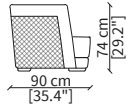

GREPPI LOW  
Armchair

POLTRONA / ARMCHAIR

cod. VF50126

Poltrona 96x90xh74 cm / Armchair 96x90xh74 cm

Dimensioni espresse in cm se non diversamente indicato.  
L'Azienda si riserva il diritto di apportare modifiche ai modelli senza preavviso.  
Tolleranza sulle misure indicate di +/- 2%.

Dimensions in centimeter if not differently indicated.  
The Company reserves the right to change the models without any advance notice.  
Tolerance on the given sizes +/- 2%.

GREPPI HIGH  
Armchair

POLTRONA / ARMCHAIR