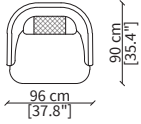

GREPPI LOW  
Armchair

POLTRONA / ARMCHAIR

cod. VF50126

Poltrona 96x90xh74 cm / Armchair 96x90xh74 cm

Dimensioni espresse in cm se non diversamente indicato.  
L'Azienda si riserva il diritto di apportare modifiche ai modelli senza preavviso.  
Tolleranza sulle misure indicate di +/- 2%.

Dimensions in centimeter if not differently indicated.  
The Company reserves the right to change the models without any advance notice.  
Tolerance on the given sizes +/- 2%.

GREPPI HIGH  
Armchair

POLTRONA / ARMCHAIR