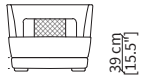

GREPPI LOW  
Armchair

POLTRONA / ARMCHAIR

cod. VF50126

Poltrona 96x90xh74 cm / Armchair 96x90xh74 cm

Dimensioni espresse in cm se non diversamente indicato.  
L'Azienda si riserva il diritto di apportare modifiche ai modelli senza preavviso.  
Tolleranza sulle misure indicate di +/- 2%.