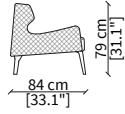

VERSIONE BERGERE: profondità 94cm, larghezza 72cm, altezza seduta 40cm, altezza schienale 100cm

ACCESSORI:

| **pouf:** pouf rettangolare coordinato alla collezione con parte superiore realizzata con inserto trapuntato disegno E e gambe in legno massello.

VERSION BERGERE: depth 94cm, width 72cm, seat height 40cm, back height 100cm

ACCESSORIES:

| **stool:** rectangular stool coordinated to the collection with the upper part realized with quilted insert pattern E and wooden legs.

PIOLA
Armchair and Bergere

POLTRONA / ARMCHAIR

cod. VF13401

Elemento 72x84xh79 cm / Element 72x84xh79 cm

BERGERE

cod. VF13402

Elemento 72x94xh100 cm / Element 72x94xh100 cm

SEDIA SCHIENALE BASSO / LOW CHAIR

cod. VF13400

Elemento 58x63h75 cm / Element 58x63h75 cm

SEDIA SCHIENALE ALTO / HIGH CHAIR

cod. VF13404

Elemento 58x72xh91 cm / Element 58x72xh91 cm

POUF

cod. VF13403

Pouf 55x57xh43 cm