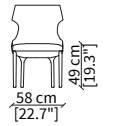

VERSIONE BERGERE: profondità 94cm, larghezza 72cm, altezza seduta 40cm, altezza schienale 100cm

ACCESSORI:

| **pouf:** pouf rettangolare coordinato alla collezione con parte superiore realizzata con inserto trapuntato disegno E e gambe in legno massello.

VERSION BERGERE: depth 94cm, width 72cm, seat height 40cm, back height 100cm

ACCESSORIES:

| **stool:** rectangular stool coordinated to the collection with the upper part realized with quilted insert pattern E and wooden legs.

PIOLA
Armchair and Bergere

POLTRONA / ARMCHAIR

cod. VF13401

Elemento 72x84xh79 cm / Element 72x84xh79 cm

BERGERE

cod. VF13402

Elemento 72x94xh100 cm / Element 72x94xh100 cm

SEDIA SCHIENALE BASSO / LOW CHAIR

cod. VF13400

Elemento 58x63h75 cm / Element 58x63h75 cm

SEDIA SCHIENALE ALTO / HIGH CHAIR

cod. VF13404

Elemento 58x72xh91 cm / Element 58x72xh91 cm

POUF

cod. VF13403

Pouf 55x57xh43 cm