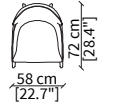

VERSIONE BERGERE: profondità 94cm, larghezza 72cm, altezza seduta 40cm, altezza schienale 100cm

ACCESSORI:

| **pouf:** pouf rettangolare coordinato alla collezione con parte superiore realizzata con inserto trapuntato disegno E e gambe in legno massello.

VERSION BERGERE: depth 94cm, width 72cm, seat height 40cm, back height 100cm

ACCESSORIES:

| **stool:** rectangular stool coordinated to the collection with the upper part realized with quilted insert pattern E and wooden legs.

PIOLA
Armchair and Bergere

POLTRONA / ARMCHAIR

cod. VF13401

Elemento 72x84xh79 cm / Element 72x84xh79 cm

BERGERE

cod. VF13402

Elemento 72x94xh100 cm / Element 72x94xh100 cm

SEDIA SCHIENALE BASSO / LOW CHAIR

cod. VF13400

Elemento 58x63h75 cm / Element 58x63h75 cm

SEDIA SCHIENALE ALTO / HIGH CHAIR

cod. VF13404

Elemento 58x72xh91 cm / Element 58x72xh91 cm

POUF

cod. VF13403

Pouf 55x57xh43 cm