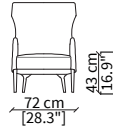

VERSIONE BERGERE: profondità 94cm, larghezza 72cm, altezza seduta 40cm, altezza schienale 100cm

ACCESSORI:

| **pouf:** pouf rettangolare coordinato alla collezione con parte superiore realizzata con inserto trapuntato disegno E e gambe in legno massello.

VERSION BERGERE: depth 94cm, width 72cm, seat height 40cm, back height 100cm

ACCESSORIES:

| **stool:** rectangular stool coordinated to the collection with the upper part realized with quilted insert pattern E and wooden legs.

PIOLA
Armchair and Bergere

POLTRONA / ARMCHAIR

cod. VF13401

Elemento 72x84xh79 cm / Element 72x84xh79 cm

BERGERE

cod. VF13402

Elemento 72x94xh100 cm / Element 72x94xh100 cm

SEDIA SCHIENALE BASSO / LOW CHAIR

cod. VF13400

Elemento 58x63h75 cm / Element 58x63h75 cm

SEDIA SCHIENALE ALTO / HIGH CHAIR

cod. VF13404

Elemento 58x72xh91 cm / Element 58x72xh91 cm

POUF

cod. VF13403

Pouf 55x57xh43 cm