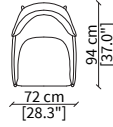

VERSIONE BERGERE: profondità 94cm, larghezza 72cm, altezza seduta 40cm, altezza schienale 100cm

ACCESSORI:

| **pouf:** pouf rettangolare coordinato alla collezione con parte superiore realizzata con inserto trapuntato disegno E e gambe in legno massello.

VERSION BERGERE: depth 94cm, width 72cm, seat height 40cm, back height 100cm

ACCESSORIES:

| **stool:** rectangular stool coordinated to the collection with the upper part realized with quilted insert pattern E and wooden legs.

PIOLA
Armchair and Bergere

POLTRONA / ARMCHAIR

cod. VF13401

Elemento 72x84xh79 cm / Element 72x84xh79 cm

BERGERE

cod. VF13402

Elemento 72x94xh100 cm / Element 72x94xh100 cm

SEDIA SCHIENALE BASSO / LOW CHAIR

cod. VF13400

Elemento 58x63h75 cm / Element 58x63h75 cm

SEDIA SCHIENALE ALTO / HIGH CHAIR

cod. VF13404

Elemento 58x72xh91 cm / Element 58x72xh91 cm

POUF

cod. VF13403

Pouf 55x57xh43 cm