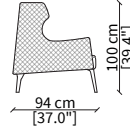

VERSIONE BERGERE: profondità 94cm, larghezza 72cm, altezza seduta 40cm, altezza schienale 100cm

ACCESSORI:

| **pouf:** pouf rettangolare coordinato alla collezione con parte superiore realizzata con inserto trapuntato disegno E e gambe in legno massello.

VERSION BERGERE: depth 94cm, width 72cm, seat height 40cm, back height 100cm

ACCESSORIES:

| **stool:** rectangular stool coordinated to the collection with the upper part realized with quilted insert pattern E and wooden legs.

PIOLA
Armchair and Bergere

POLTRONA / ARMCHAIR

cod. VF13401

Elemento 72x84xh79 cm / Element 72x84xh79 cm

BERGERE

cod. VF13402

Elemento 72x94xh100 cm / Element 72x94xh100 cm

SEDIA SCHIENALE BASSO / LOW CHAIR

cod. VF13400

Elemento 58x63h75 cm / Element 58x63h75 cm

SEDIA SCHIENALE ALTO / HIGH CHAIR

cod. VF13404

Elemento 58x72xh91 cm / Element 58x72xh91 cm

POUF

cod. VF13403

Pouf 55x57xh43 cm