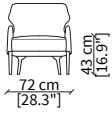

VERSIONE BERGERE: profondità 94cm, larghezza 72cm, altezza seduta 40cm, altezza schienale 100cm

ACCESSORI:

| **pouf:** pouf rettangolare coordinato alla collezione con parte superiore realizzata con inserto trapuntato disegno E e gambe in legno massello.

VERSION BERGERE: depth 94cm, width 72cm, seat height 40cm, back height 100cm

ACCESSORIES:

| **stool:** rectangular stool coordinated to the collection with the upper part realized with quilted insert pattern E and wooden legs.

PIOLA
Armchair and Bergere

POLTRONA / ARMCHAIR

cod. VF13401

Elemento 72x84xh79 cm / Element 72x84xh79 cm

BERGERE

cod. VF13402

Elemento 72x94xh100 cm / Element 72x94xh100 cm

SEDIA SCHIENALE BASSO / LOW CHAIR

cod. VF13400

Elemento 58x63h75 cm / Element 58x63h75 cm

SEDIA SCHIENALE ALTO / HIGH CHAIR

cod. VF13404

Elemento 58x72xh91 cm / Element 58x72xh91 cm

POUF

cod. VF13403

Pouf 55x57xh43 cm