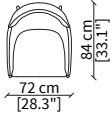

VERSIONE BERGERE: profondità 94cm, larghezza 72cm, altezza seduta 40cm, altezza schienale 100cm

ACCESSORI:

| **pouf:** pouf rettangolare coordinato alla collezione con parte superiore realizzata con inserto trapuntato disegno E e gambe in legno massello.

VERSION BERGERE: depth 94cm, width 72cm, seat height 40cm, back height 100cm

ACCESSORIES:

| **stool:** rectangular stool coordinated to the collection with the upper part realized with quilted insert pattern E and wooden legs.

PIOLA
Armchair and Bergere

POLTRONA / ARMCHAIR

cod. VF13401

Elemento 72x84xh79 cm / Element 72x84xh79 cm

BERGERE

cod. VF13402

Elemento 72x94xh100 cm / Element 72x94xh100 cm

SEDIA SCHIENALE BASSO / LOW CHAIR

cod. VF13400

Elemento 58x63h75 cm / Element 58x63h75 cm

SEDIA SCHIENALE ALTO / HIGH CHAIR

cod. VF13404

Elemento 58x72xh91 cm / Element 58x72xh91 cm

POUF

cod. VF13403

Pouf 55x57xh43 cm