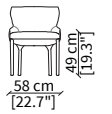

VERSIONE BERGERE: profondità 94cm, larghezza 72cm, altezza seduta 40cm, altezza schienale 100cm

ACCESSORI:

| **pouf:** pouf rettangolare coordinato alla collezione con parte superiore realizzata con inserto trapuntato disegno E e gambe in legno massello.

VERSION BERGERE: depth 94cm, width 72cm, seat height 40cm, back height 100cm

ACCESSORIES:

| **stool:** rectangular stool coordinated to the collection with the upper part realized with quilted insert pattern E and wooden legs.

PIOLA
Armchair and Bergere

POLTRONA / ARMCHAIR

cod. VF13401

Elemento 72x84xh79 cm / Element 72x84xh79 cm

BERGERE

cod. VF13402

Elemento 72x94xh100 cm / Element 72x94xh100 cm

SEDIA SCHIENALE BASSO / LOW CHAIR

cod. VF13400

Elemento 58x63h75 cm / Element 58x63h75 cm

SEDIA SCHIENALE ALTO / HIGH CHAIR

cod. VF13404

Elemento 58x72xh91 cm / Element 58x72xh91 cm

POUF

cod. VF13403

Pouf 55x57xh43 cm