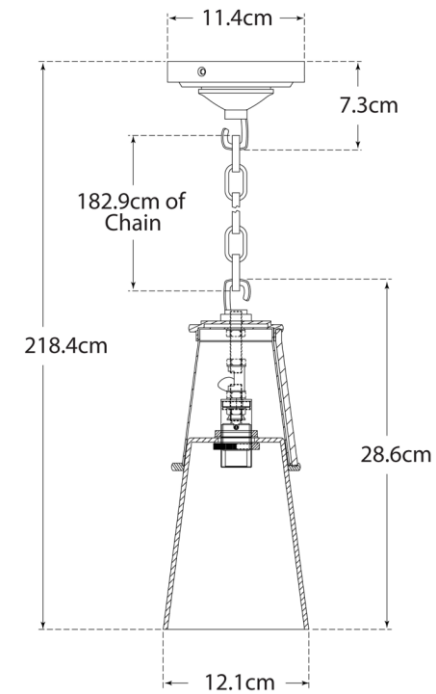

SPEC SHEET

Robinson Small Pendant

Item # TOB 5751PN-WG-EU

Designer: Thomas O'Brien

Height: 28.6cm

Width: 12.1cm

Canopy: 11.5cm Round

Finishes: BZ, HAB, PN

Glass Options: CG, SG, WG

Socket: E14

Wattage: 60 A

IP Rating: IP20

TOB5751