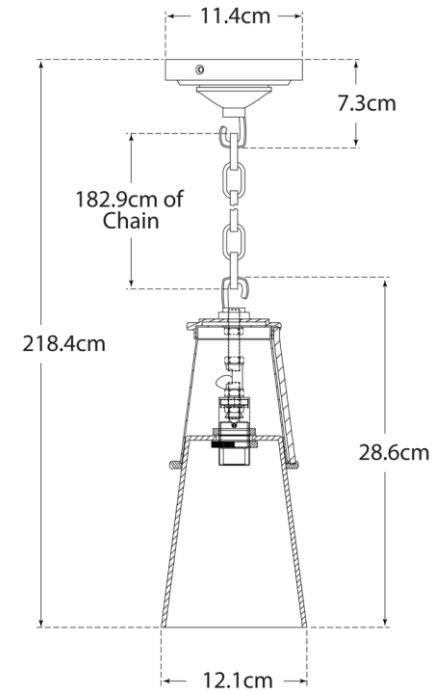

SPEC SHEET

Robinson Small Pendant

Item # TOB 5751PN-SG-EU

Designer: Thomas O'Brien

Height: 28.6cm

Width: 12.1cm

Canopy: 11.5cm Round

Finishes: BZ, HAB, PN

Glass Options: CG, SG, WG

Socket: E14

Wattage: 60 A

IP Rating: IP20

TOB5751