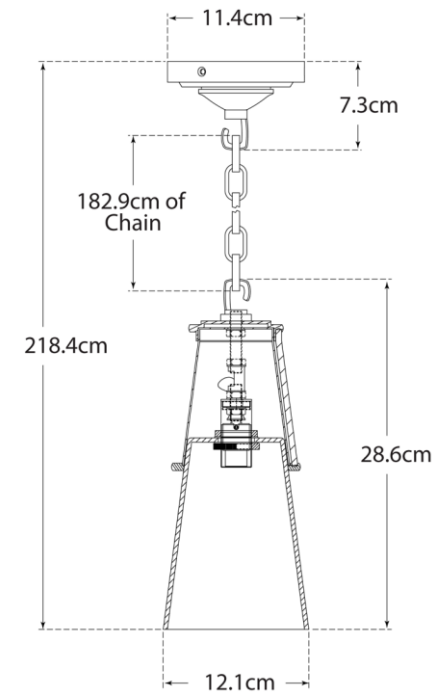

SPEC SHEET

Robinson Small Pendant

Item # TOB 5751HAB-CG-EU

Designer: Thomas O'Brien

Height: 28.6cm

Width: 12.1cm

Canopy: 11.5cm Round

Finishes: BZ, HAB, PN

Glass Options: CG, SG, WG

Socket: E14

Wattage: 60 A

IP Rating: IP20

TOB5751