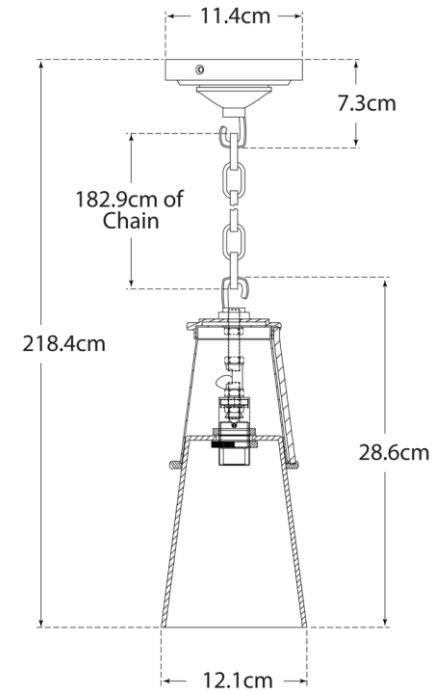

SPEC SHEET

Robinson Small Pendant

Item # TOB 5751BZ-WG-EU

Designer: Thomas O'Brien

Height: 28.6cm

Width: 12.1cm

Canopy: 11.5cm Round

Finishes: BZ, HAB, PN

Glass Options: CG, SG, WG

Socket: E14

Wattage: 60 A

IP Rating: IP20

TOB5751