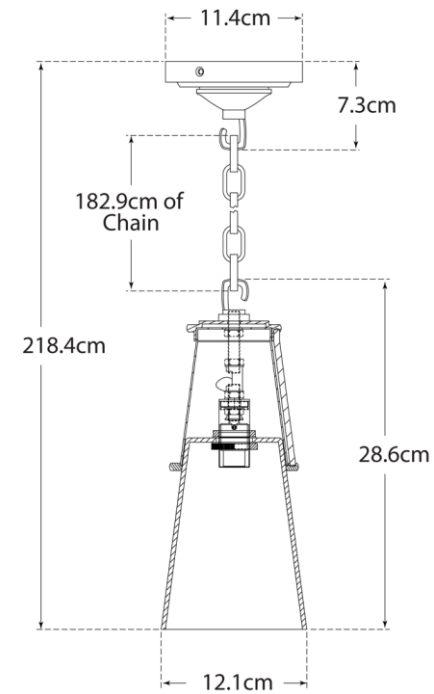

SPEC SHEET

Robinson Small Pendant

Item # TOB 5751BZ-SG-EU

Designer: Thomas O'Brien

Height: 28.6cm

Width: 12.1cm

Canopy: 11.5cm Round

Finishes: BZ, HAB, PN

Glass Options: CG, SG, WG

Socket: E14

Wattage: 60 A

IP Rating: IP20

TOB5751