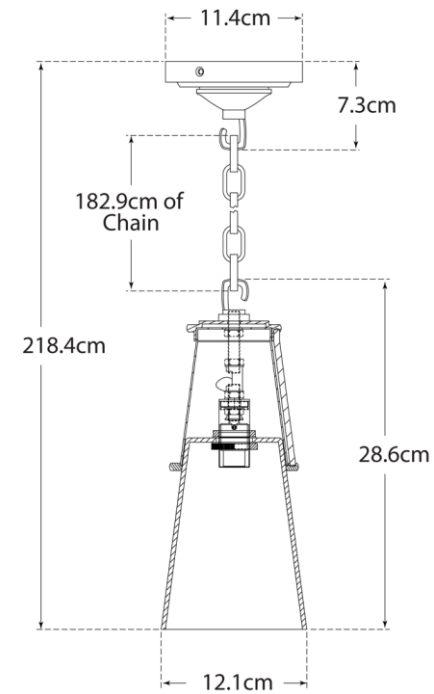

SPEC SHEET

Robinson Small Pendant

Item # TOB 5751BZ-CG-EU

Designer: Thomas O'Brien

Height: 28.6cm

Width: 12.1cm

Canopy: 11.5cm Round

Finishes: BZ, HAB, PN

Glass Options: CG, SG, WG

Socket: E14

Wattage: 60 A

IP Rating: IP20

TOB5751