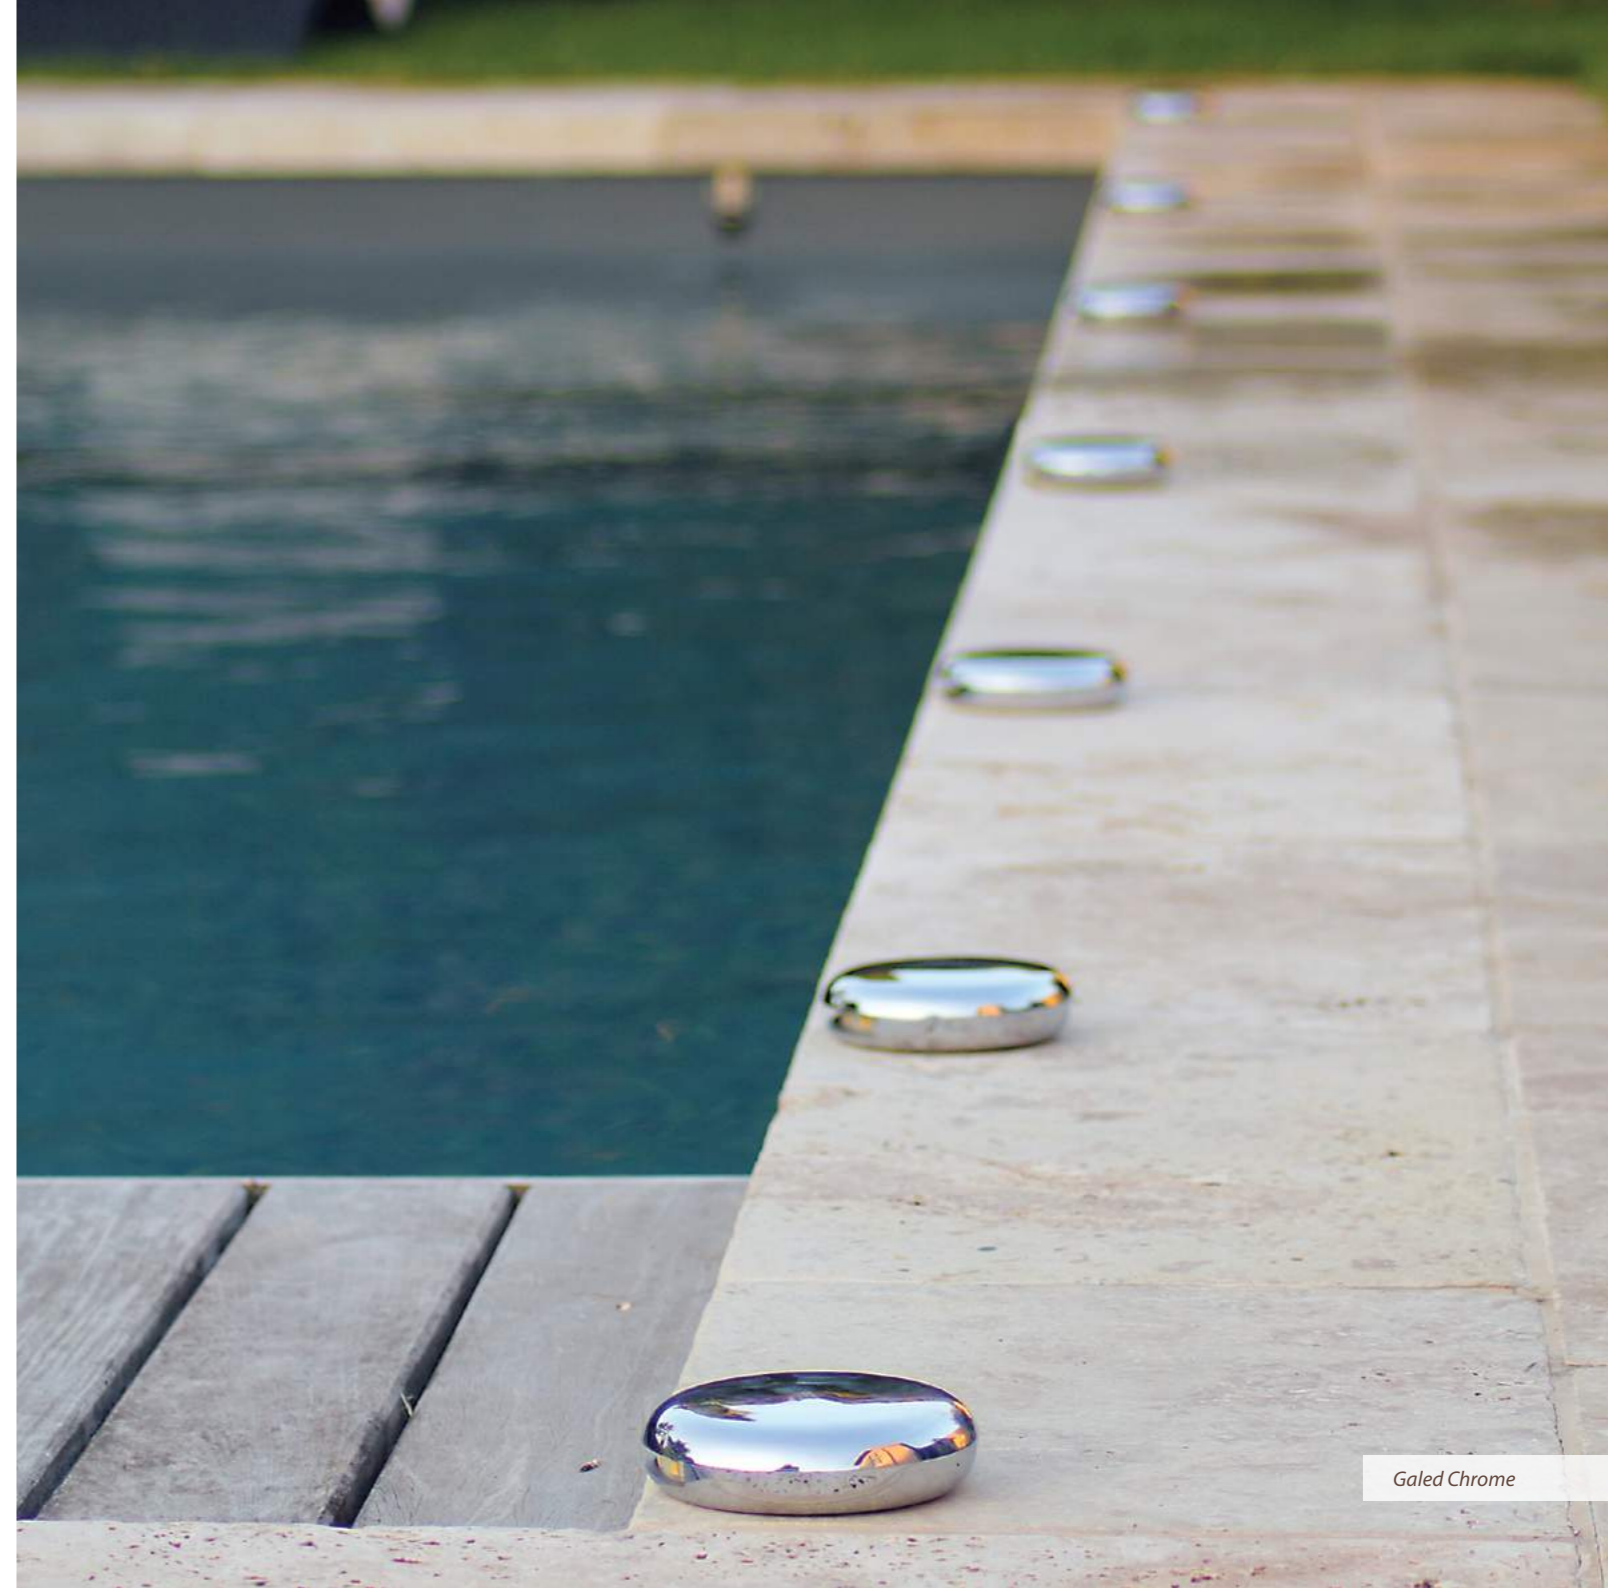

Galed		
	1,5 Watt 24 Volt LED strip WARM IP 65 Driver not included A+ AMB 7/10 Fct 8	Galed 90° GAL001001 Bronze GAL101001 Brushed Nickel GAL201001 Chrome Driver 24V DC GALDRI005 5 Watt IP65 GALDRIW05 5 Watt IP68 GALDRI030 30Watt IP65
	2 x 1,5 Watt 24 Volt LED strip WARM IP 65 Driver not included A+ AMB 7/10 Fct 8	Galed 2 x 90° GAL002900 Bronze GAL102900 Brushed Nickel GAL202900 Chrome Driver 24V DC GALDRI005 5 Watt IP65 GALDRIW05 5 Watt IP68 GALDRI030 30Watt IP65
	4,5 Watt 24 Volt LED strip WARM IP 65 Driver not included A+ AMB 7/10 Fct 8	Galed 360° GAL003600 Bronze GAL103600 Brushed Nickel GAL203600 Chrome Driver 24V DC GALDRI005 5 Watt IP65 GALDRIW05 5 Watt IP68 GALDRI030 30Watt IP65