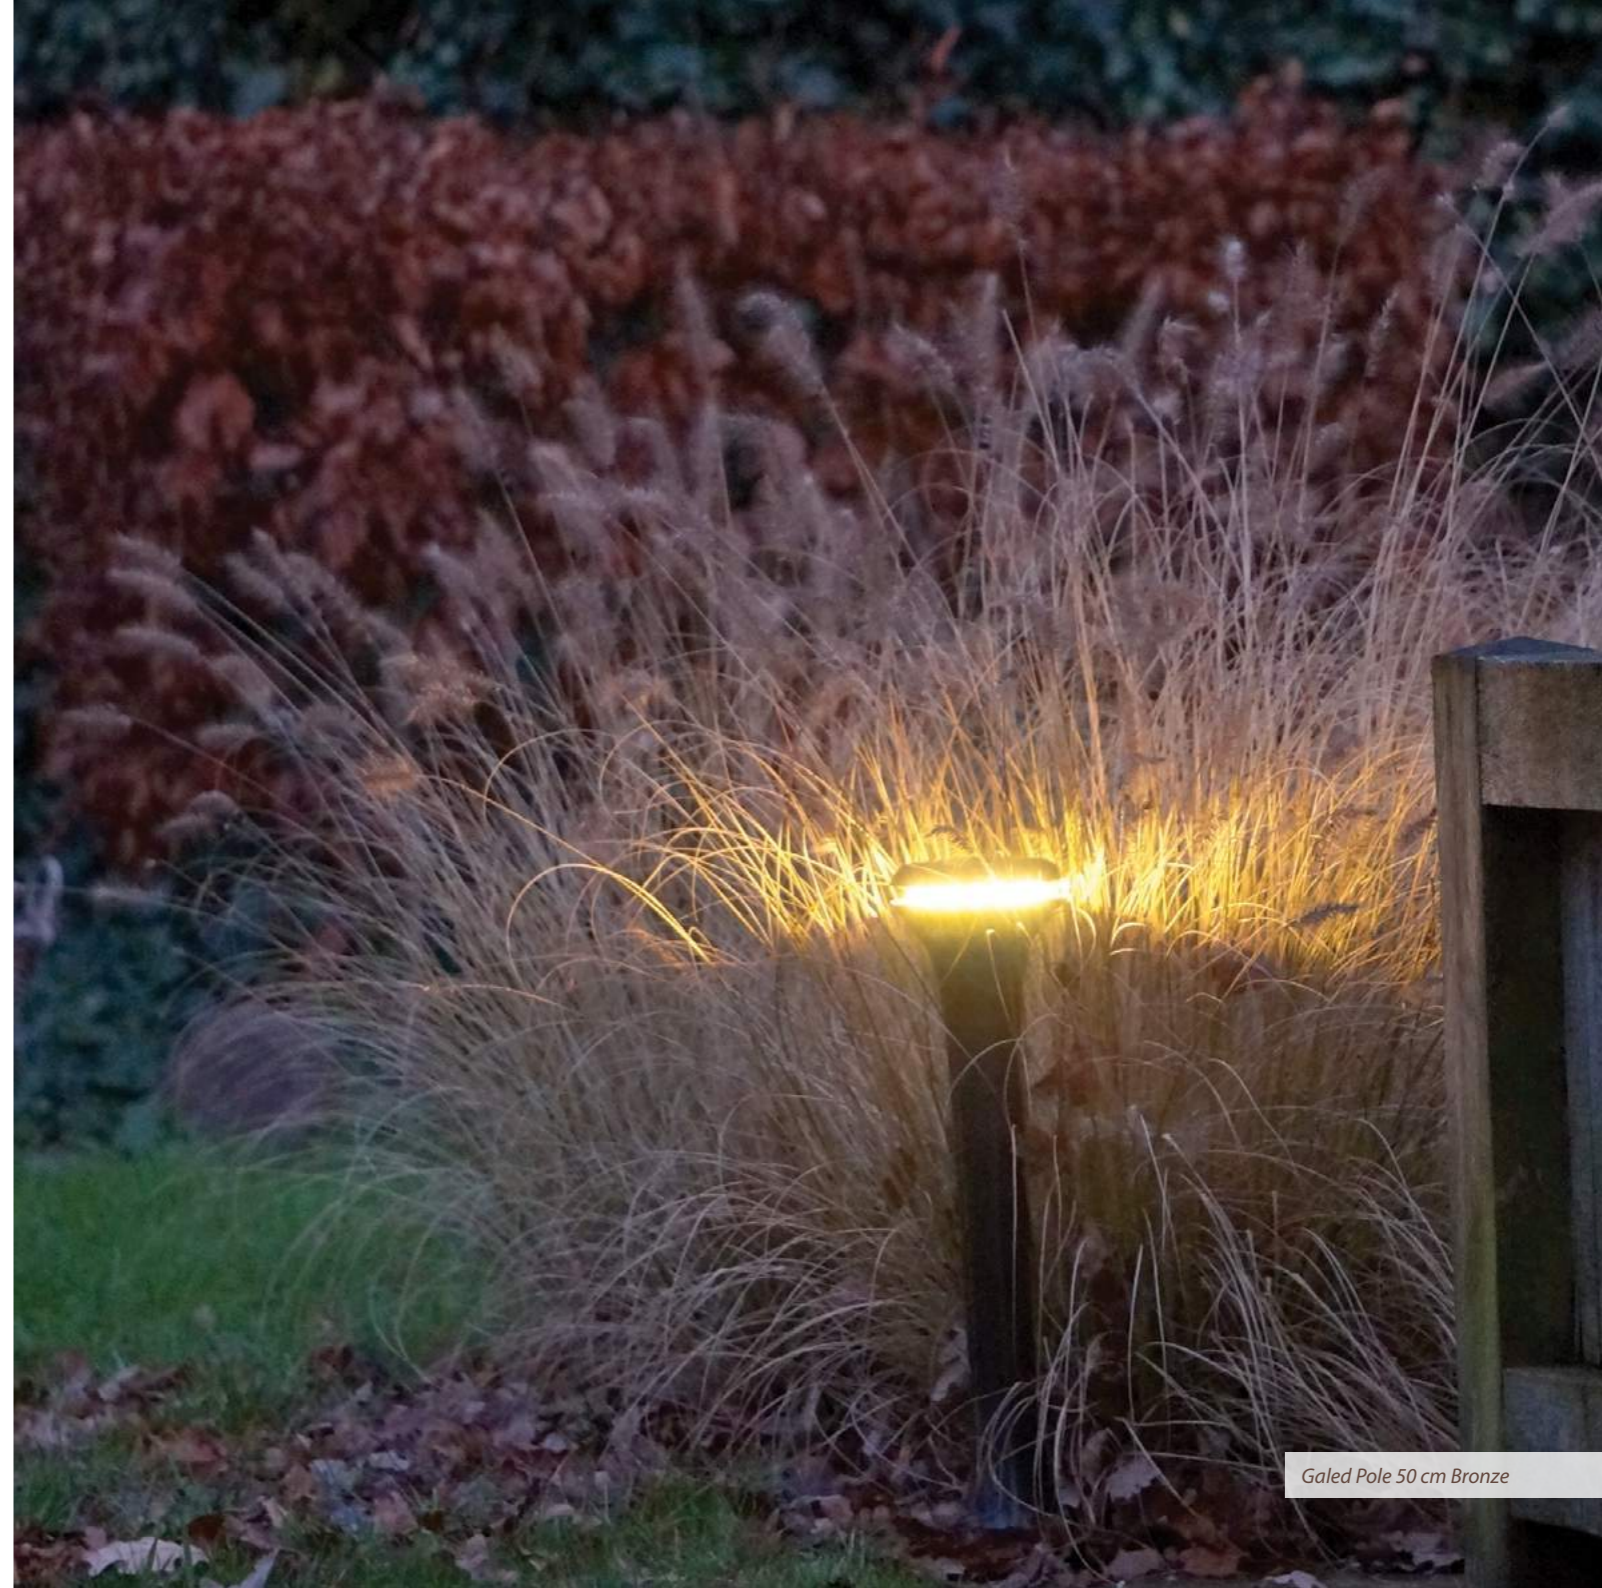

Galed Pole 360° 230V

- GAL0036P6 Bronze
- GAL1036P6 Brushed Nickel
- GAL2036P6 Chrome

Galed Pole 50 cm Bronze