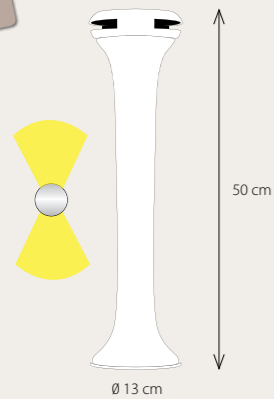

  <p>25 cm</p> <p>Ø 13 cm</p>	  <p>2 x 1,5 Watt 24 Volt LED strip WARM IP 65 Driver not included</p> <p>A+ → AMB 7/10 Fct 8</p> <p>Galed Pole 2 x 90° 24V</p> <p>GAL0029PI Bronze GAL1029PI Brushed Nickel GAL2029PI Chrome</p>	  <p>2 x 1,5 Watt 24 Volt LED strip WARM IP 65 Driver 5W 24V included</p> <p>A+ → AMB 7/10 Fct 8</p> <p>Galed Pole 2 x 90° 230V</p> <p>GAL0029P2 Bronze GAL1029P2 Brushed Nickel GAL2029P2 Chrome</p>
--	--	--

  <p>25 cm</p> <p>Ø 13 cm</p>	  <p>4,5 Watt 24 Volt LED strip WARM IP 65 Driver not included</p> <p>A+ → AMB 7/10 Fct 8</p> <p>Galed Pole 360° 24V</p> <p>GAL0036PI Bronze GAL1036PI Brushed Nickel GAL2036PI Chrome</p>	  <p>4,5 Watt 24 Volt LED strip WARM IP 65 Driver 5W 24V included</p> <p>A+ → AMB 7/10 Fct 8</p> <p>Galed Pole 360° 230V</p> <p>GAL0036P2 Bronze GAL1036P2 Brushed Nickel GAL2036P2 Chrome</p>
---	---	---

Galed Pole 50 cm

NEW

1,5 Watt 24 Volt LED strip WARM
IP 65 Driver not included
A+ AMB 7/10 Fct 8

1,5 Watt 24 Volt LED strip WARM
IP 65 Driver 5W 24V included
A+ AMB 7/10 Fct 8

Galed Pole 90° 24V

- GAL0010P5 Bronze
- GAL1010P5 Brushed Nickel
- GAL2010P5 Chrome

Galed Pole 90° 230V

- GAL0010P6 Bronze
- GAL1010P6 Brushed Nickel
- GAL2010P6 Chrome

NEW

2 x 1,5 Watt 24 Volt LED strip WARM
IP 65 Driver not included
A+ AMB 7/10 Fct 8

2 x 1,5 Watt 24 Volt LED strip WARM
IP 65 Driver 5W 24V included
A+ AMB 7/10 Fct 8