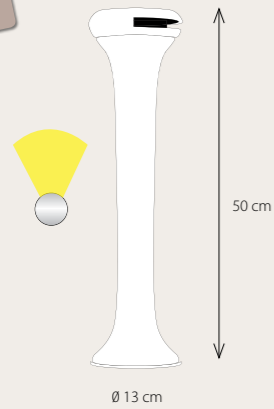

Galed Pole 50 cm

NEW