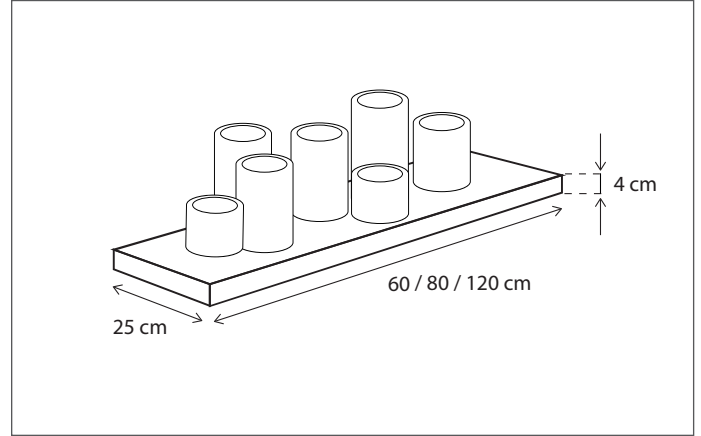

Integrated push dimmer for adjustable candle effect.  
Wax linnen candles included, for other options see accessories.

282

CODE	TYPE	FINISH	WATT	VOLT	FITTING
<b>BWP005D06</b>	Bellefeu® plateau 60 cm - 5 Candles	Bronze	5 x 2,4	230	-
<b>BWP007D08</b>	Bellefeu® plateau 80 cm - 7 candles	Bronze	7 x 2,4	230	-
<b>BWP010D12</b>	Bellefeu® plateau 120 cm - 10 candles	Bronze	10 x 2,4	230	-
<b>BWP105D06</b>	Bellefeu® plateau 60 cm - 5 Candles	Brushed nickel	5 x 2,4	230	-
<b>BWP107D08</b>	Bellefeu® plateau 80 cm - 7 candles	Brushed nickel	7 x 2,4	230	-
<b>BWP110D12</b>	Bellefeu® plateau 120 cm - 10 candles	Brushed nickel	10 x 2,4	230	-
<b>BWP205D06</b>	Bellefeu® plateau 60 cm - 5 Candles	Chrome	5 x 2,4	230	-
<b>BWP207D08</b>	Bellefeu® plateau 80 cm - 7 candles	Chrome	7 x 2,4	230	-
<b>BWP210D12</b>	Bellefeu® plateau 120 cm - 10 candles	Chrome	10 x 2,4	230	-
<b>BWP505D06</b>	Bellefeu® plateau 60 cm - 5 Candles	White	5 x 2,4	230	-
<b>BWP507D08</b>	Bellefeu® plateau 80 cm - 7 candles	White	7 x 2,4	230	-
<b>BWP510D12</b>	Bellefeu® plateau 120 cm - 10 candles	White	10 x 2,4	230	-