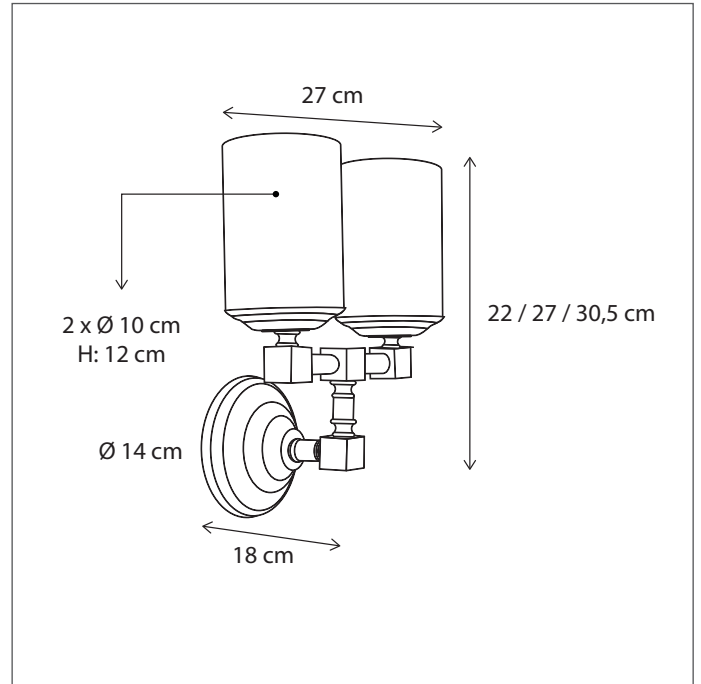

286

CODE	TYPE	FINISH	WATT	VOLT	FITTING
BCH001W10	Bellefeu® chandelier wall - 1 candle	Bronze	2,4	230	-
BCH002W20	Bellefeu® chandelier wall - 2 candles	Bronze	2 x 2,4	230	-
BCH003W37	Bellefeu® chandelier wall - 3 candles	Bronze	3 x 2,4	230	-
BCH101W10	Bellefeu® chandelier wall - 1 candle	Brushed nickel	2,4	230	-
BCH102W20	Bellefeu® chandelier wall - 2 candles	Brushed nickel	2 x 2,4	230	-
BCH103W37	Bellefeu® chandelier wall - 3 candles	Brushed nickel	3 x 2,4	230	-
BCH201W10	Bellefeu® chandelier wall - 1 candle	Chrome	2,4	230	-
BCH202W20	Bellefeu® chandelier wall - 2 candles	Chrome	2 x 2,4	230	-
BCH203W37	Bellefeu® chandelier wall - 3 candles	Chrome	3 x 2,4	230	-