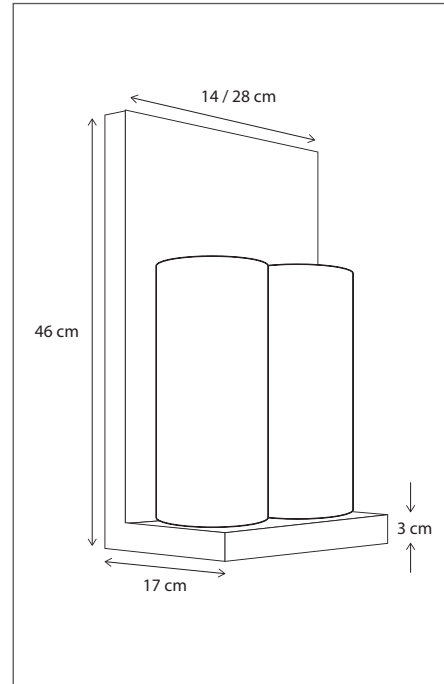

Integrated push dimmer for adjustable candle effect.  
Wax linnen candles included, for other options see accessories.

282

CODE	TYPE	FINISH	WATT	VOLT	FITTING
<b>BWP005D06</b>	Bellefeu® plateau 60 cm - 5 Candles	Bronze	5 x 2,4	230	-
<b>BWP007D08</b>	Bellefeu® plateau 80 cm - 7 candles	Bronze	7 x 2,4	230	-
<b>BWP010D12</b>	Bellefeu® plateau 120 cm - 10 candles	Bronze	10 x 2,4	230	-
<b>BWP105D06</b>	Bellefeu® plateau 60 cm - 5 Candles	Brushed nickel	5 x 2,4	230	-
<b>BWP107D08</b>	Bellefeu® plateau 80 cm - 7 candles	Brushed nickel	7 x 2,4	230	-
<b>BWP110D12</b>	Bellefeu® plateau 120 cm - 10 candles	Brushed nickel	10 x 2,4	230	-
<b>BWP205D06</b>	Bellefeu® plateau 60 cm - 5 Candles	Chrome	5 x 2,4	230	-
<b>BWP207D08</b>	Bellefeu® plateau 80 cm - 7 candles	Chrome	7 x 2,4	230	-
<b>BWP210D12</b>	Bellefeu® plateau 120 cm - 10 candles	Chrome	10 x 2,4	230	-
<b>BWP505D06</b>	Bellefeu® plateau 60 cm - 5 Candles	White	5 x 2,4	230	-
<b>BWP507D08</b>	Bellefeu® plateau 80 cm - 7 candles	White	7 x 2,4	230	-
<b>BWP510D12</b>	Bellefeu® plateau 120 cm - 10 candles	White	10 x 2,4	230	-

CODE	TYPE	FINISH	WATT	VOLT	FITTING
BWL001D01	Bellefeu® on L profile 1L	Bronze	2,4	230	-
BWL002D02	Bellefeu® on L profile 2L	Bronze	2 x 2,4	230	-
BWL101D01	Bellefeu® on L profile 1L	Brushed nickel	2,4	230	-
BWL102D02	Bellefeu® on L profile 2L	Brushed nickel	2 x 2,4	230	-
BWL201D01	Bellefeu® on L profile 1L	Chrome	2,4	230	-
BWL202D02	Bellefeu® on L profile 2L	Chrome	2 x 2,4	230	-
BWL501D01	Bellefeu® on L profile 1L	White	2,4	230	-
BWL502D02	Bellefeu® on L profile 2L	White	2 x 2,4	230	-